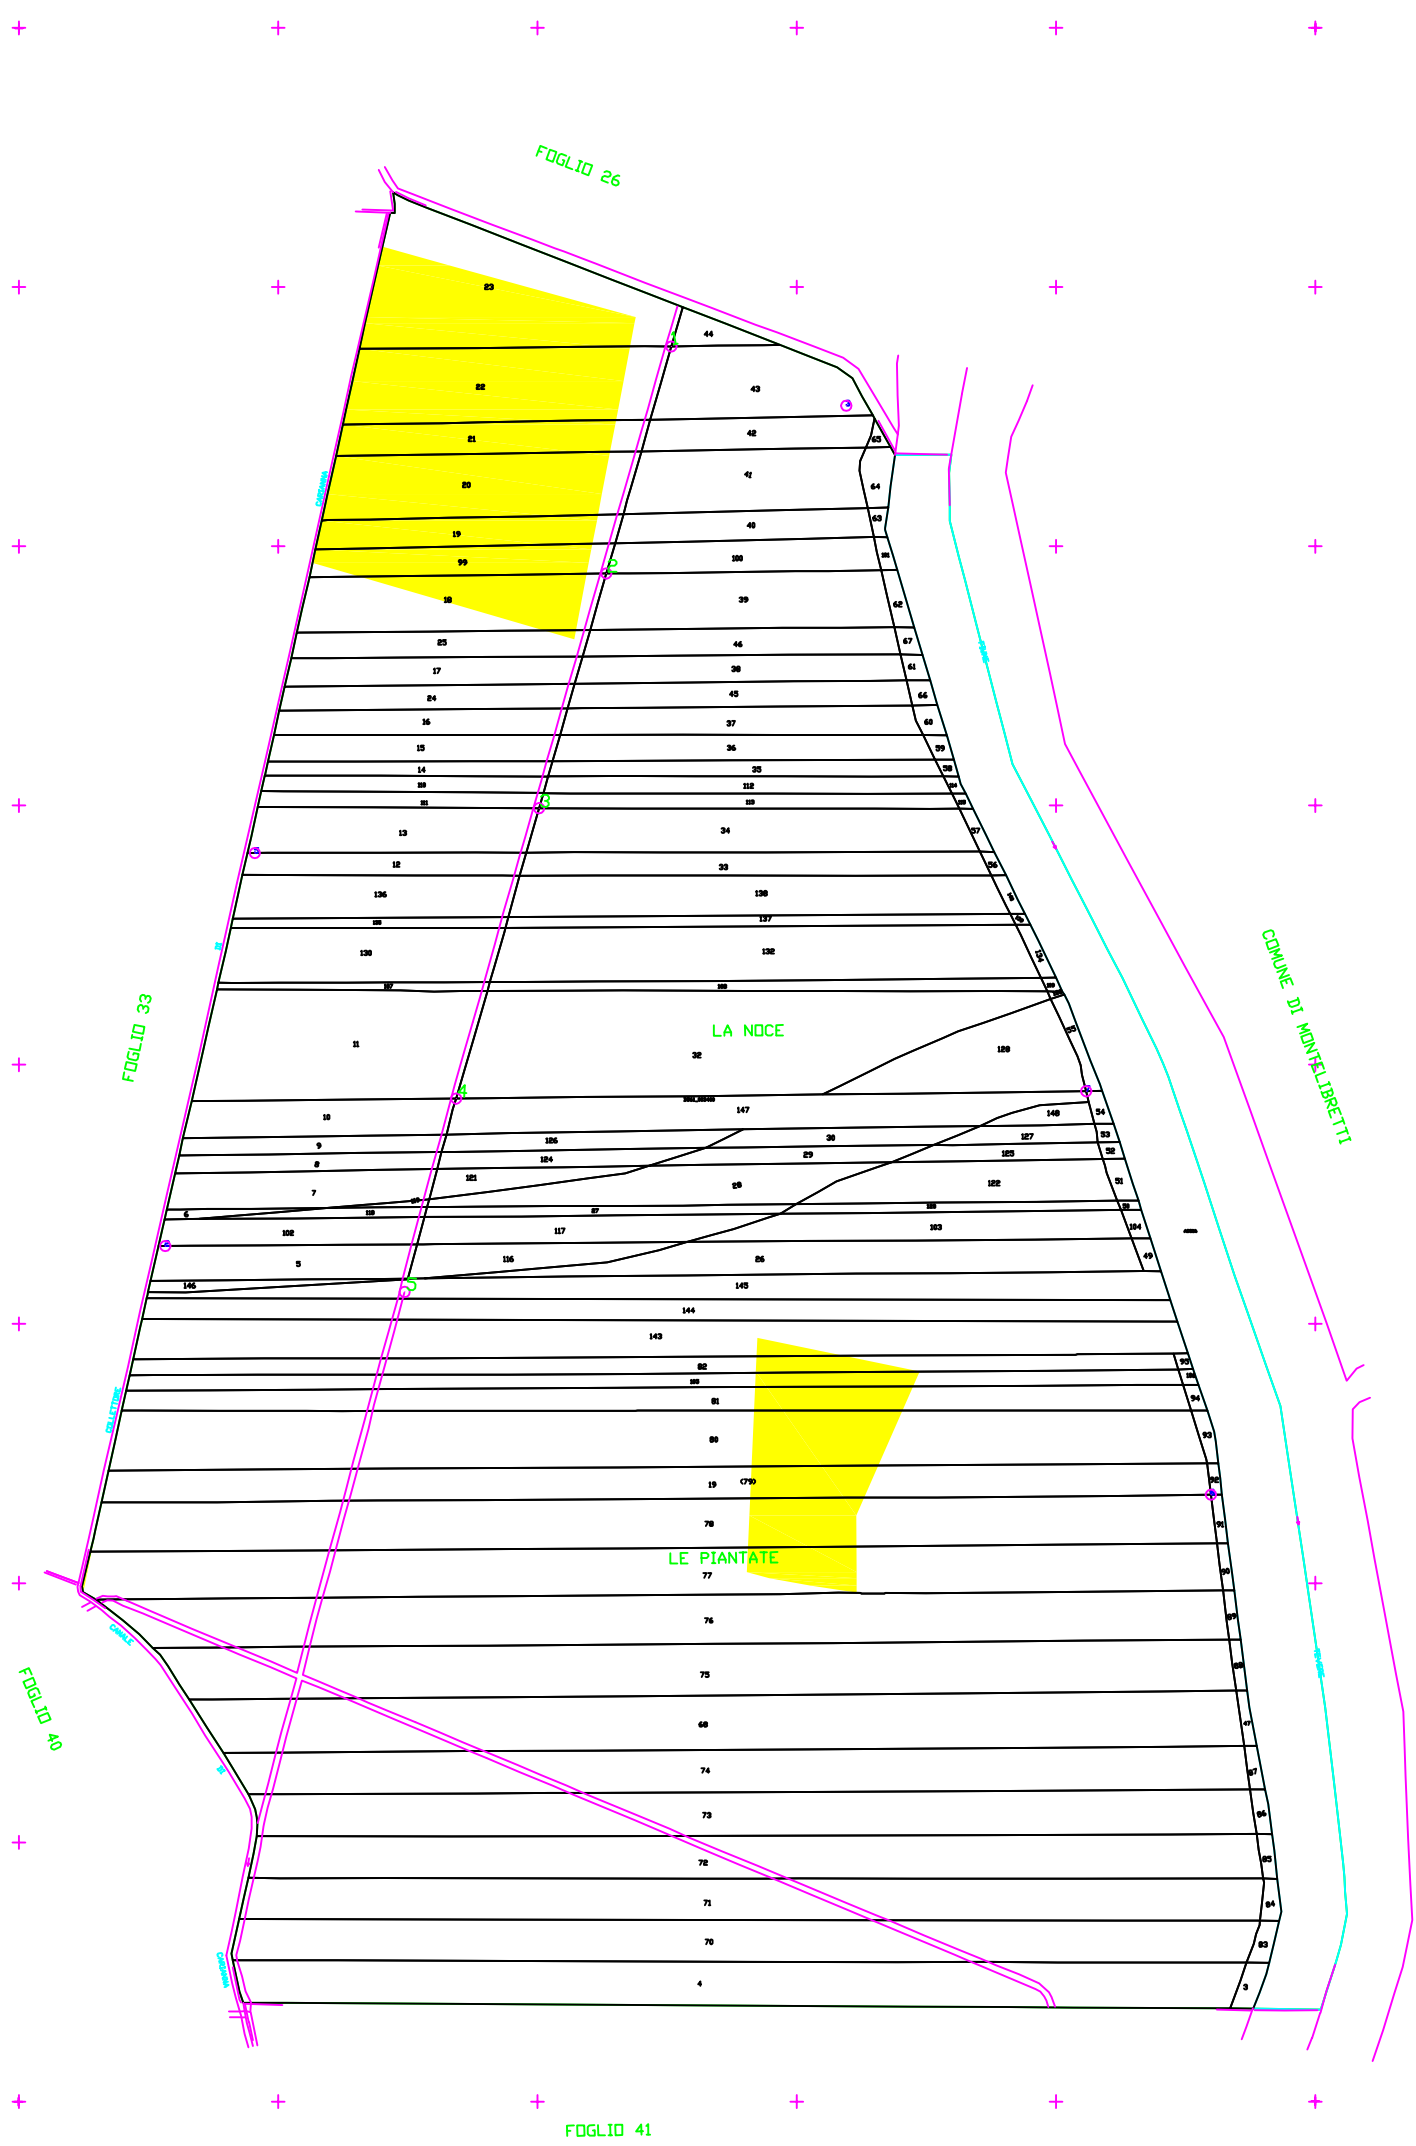

COMUNE DI
FIANO ROMANO
PROVINCIA DI ROMA

MAPPATURA DEGLI USI CIVICI
DEL COMUNE DI FIANO ROMANO

PLANIMETRIA
Foglio n°34

Il Perito Domenicale Incaricato
Dott. Agr. Coriolano Valentini

DATA
16 OTTOBRE 2013

LEGENDA :

- TERRENI DI DEMANIO CIVICO
- TERRENI PRIVATI GRAVATI DA USI CIVICI
- TERRENI PATRIMONIALI DEL COMUNE DI FIANO ROMANO
- TERRENI PATRIMONIALI DEL COMUNE DI FIANO ROMANO GRAVATI DA USO CIVICO

ORIGINE DELLE COORDINATE
MONTE MARIO

PROVINCIA DI ROMA
COMUNE DI FIANO ROMANO
FOGLIO N°34

SCALA DI 1:2000