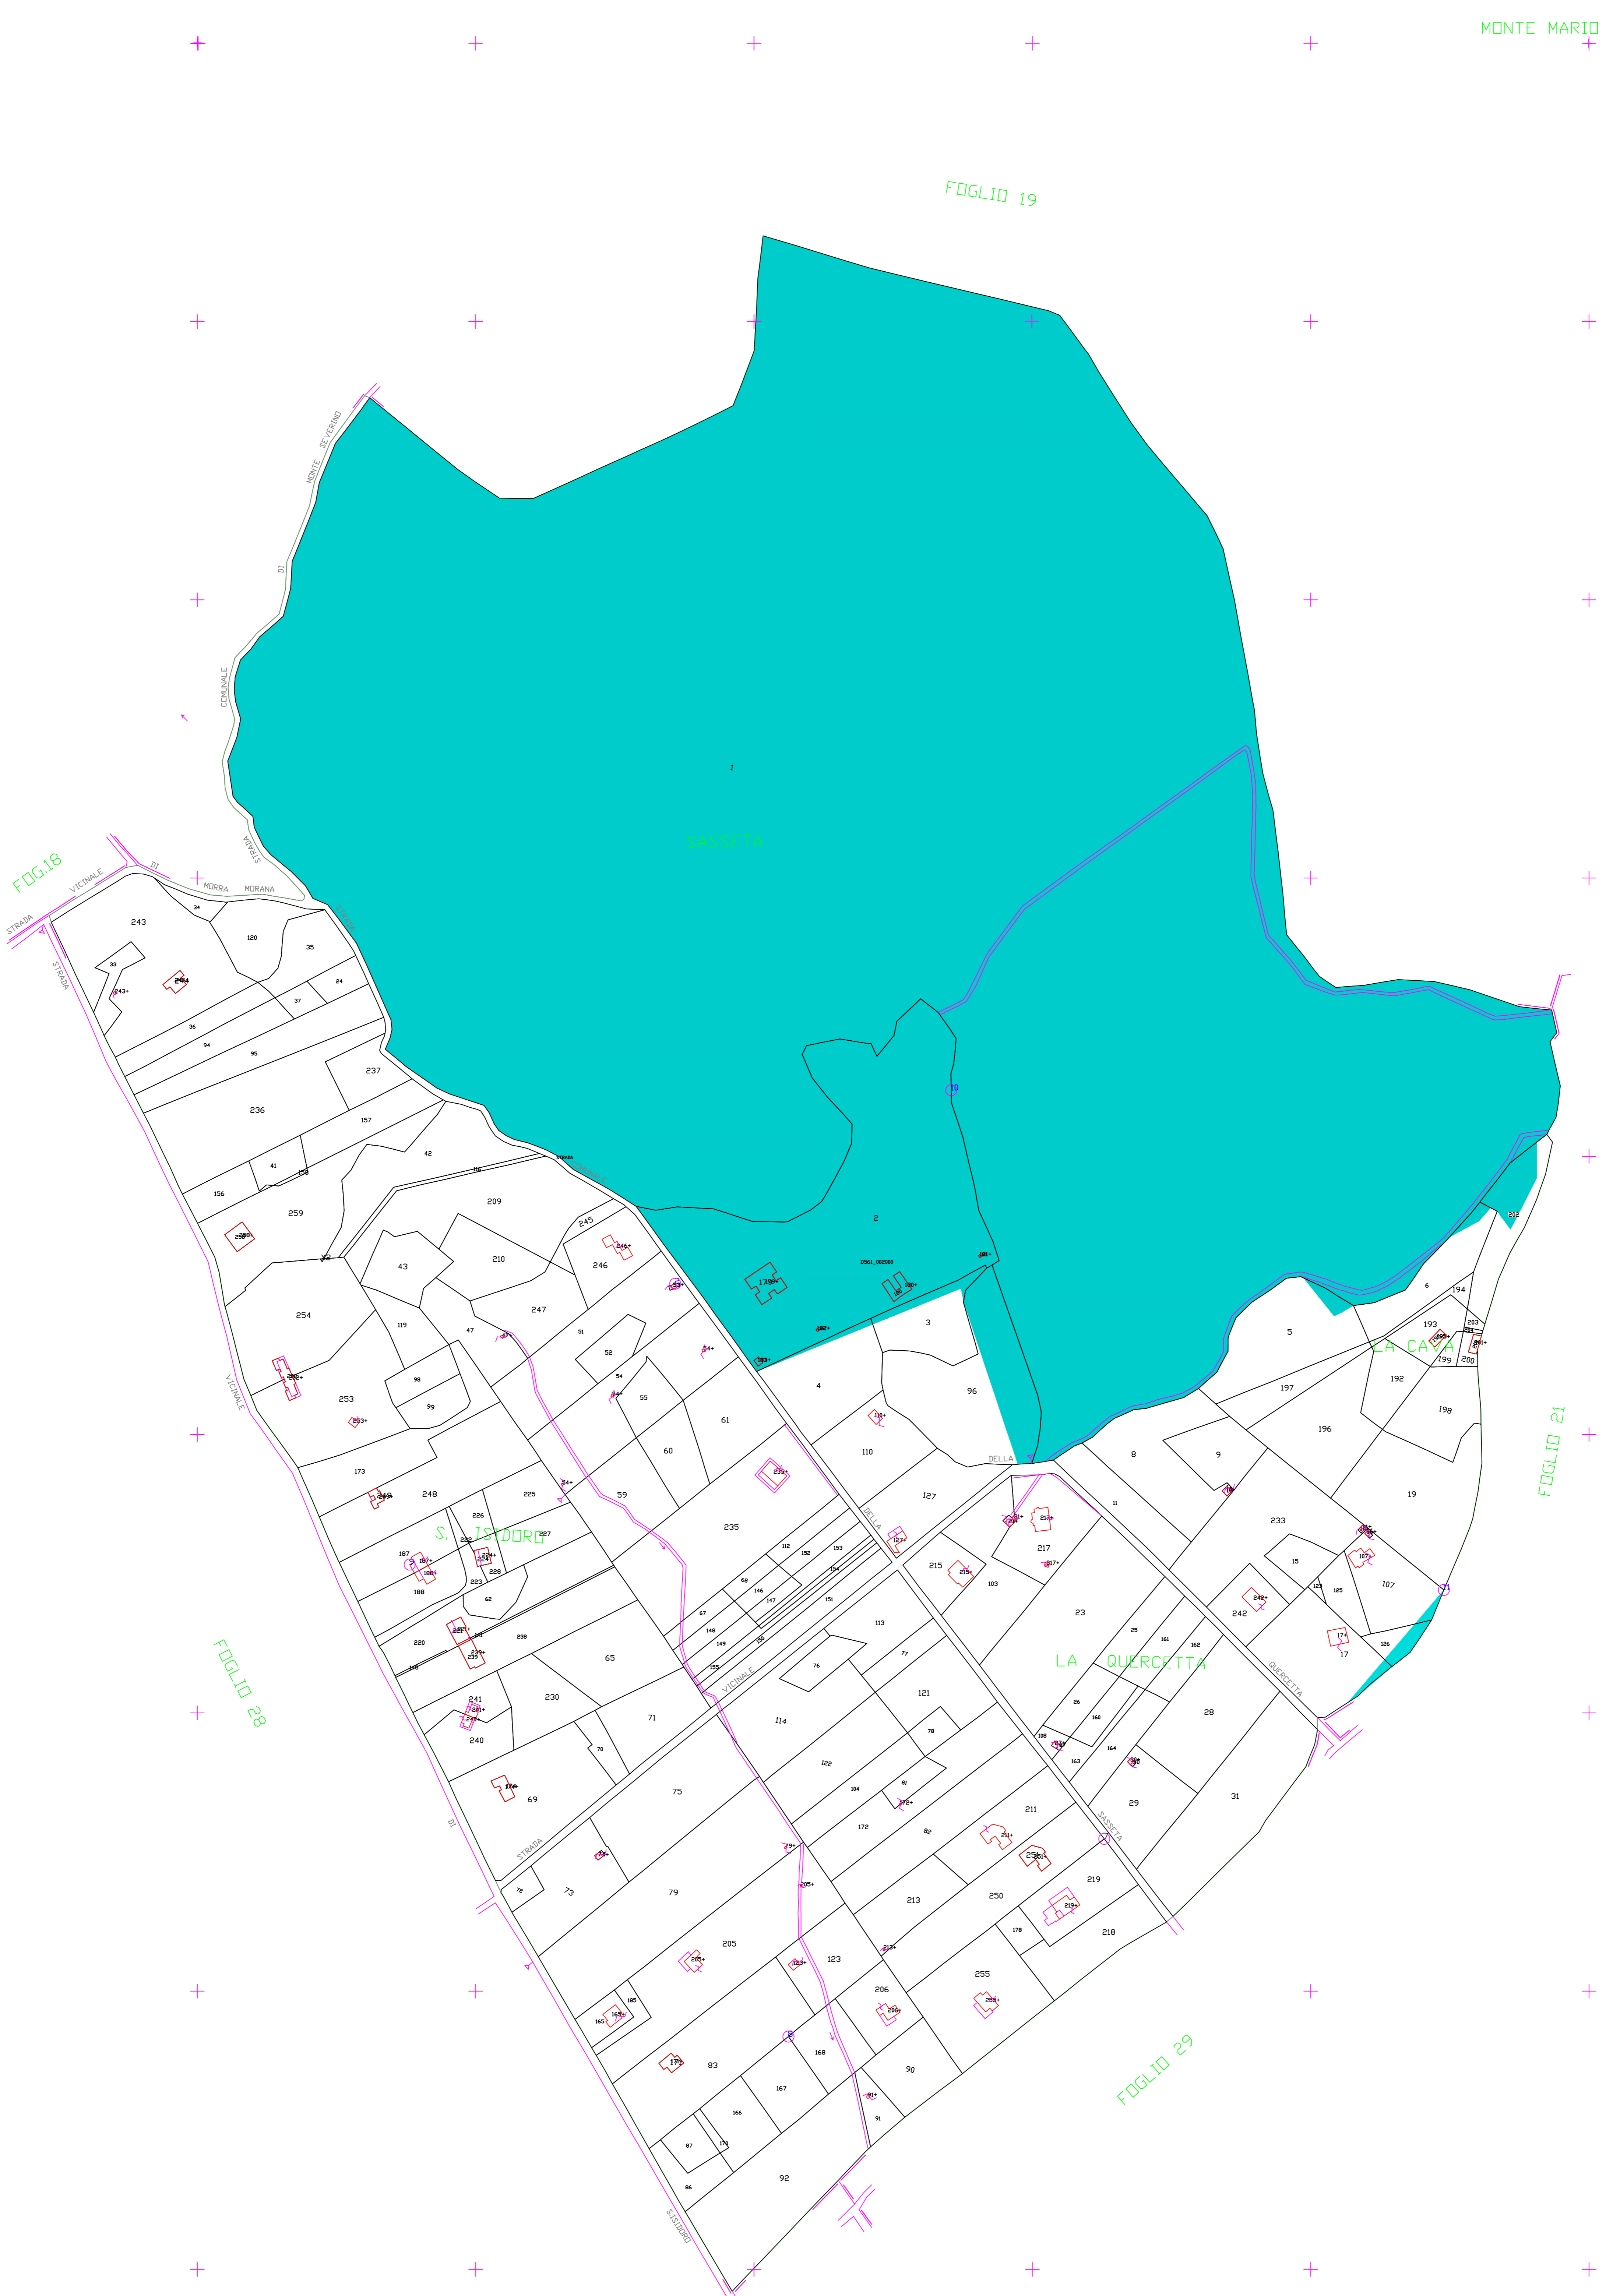

PROVINCIA DI ROMA
COMUNE DI FIANO ROMANO
FOGLIO N°20

SCALA DI 1:2000

COMUNE DI
FIANO ROMANO
PROVINCIA DI ROMA

MAPPAURA DEGLI USI CIVICI
DEL COMUNE DI FIANO ROMANO

PLANIMETRIA
Foglio n°21

Il Perito Demaniale Incaricato
Dot. Agr. Coriolano Valentini