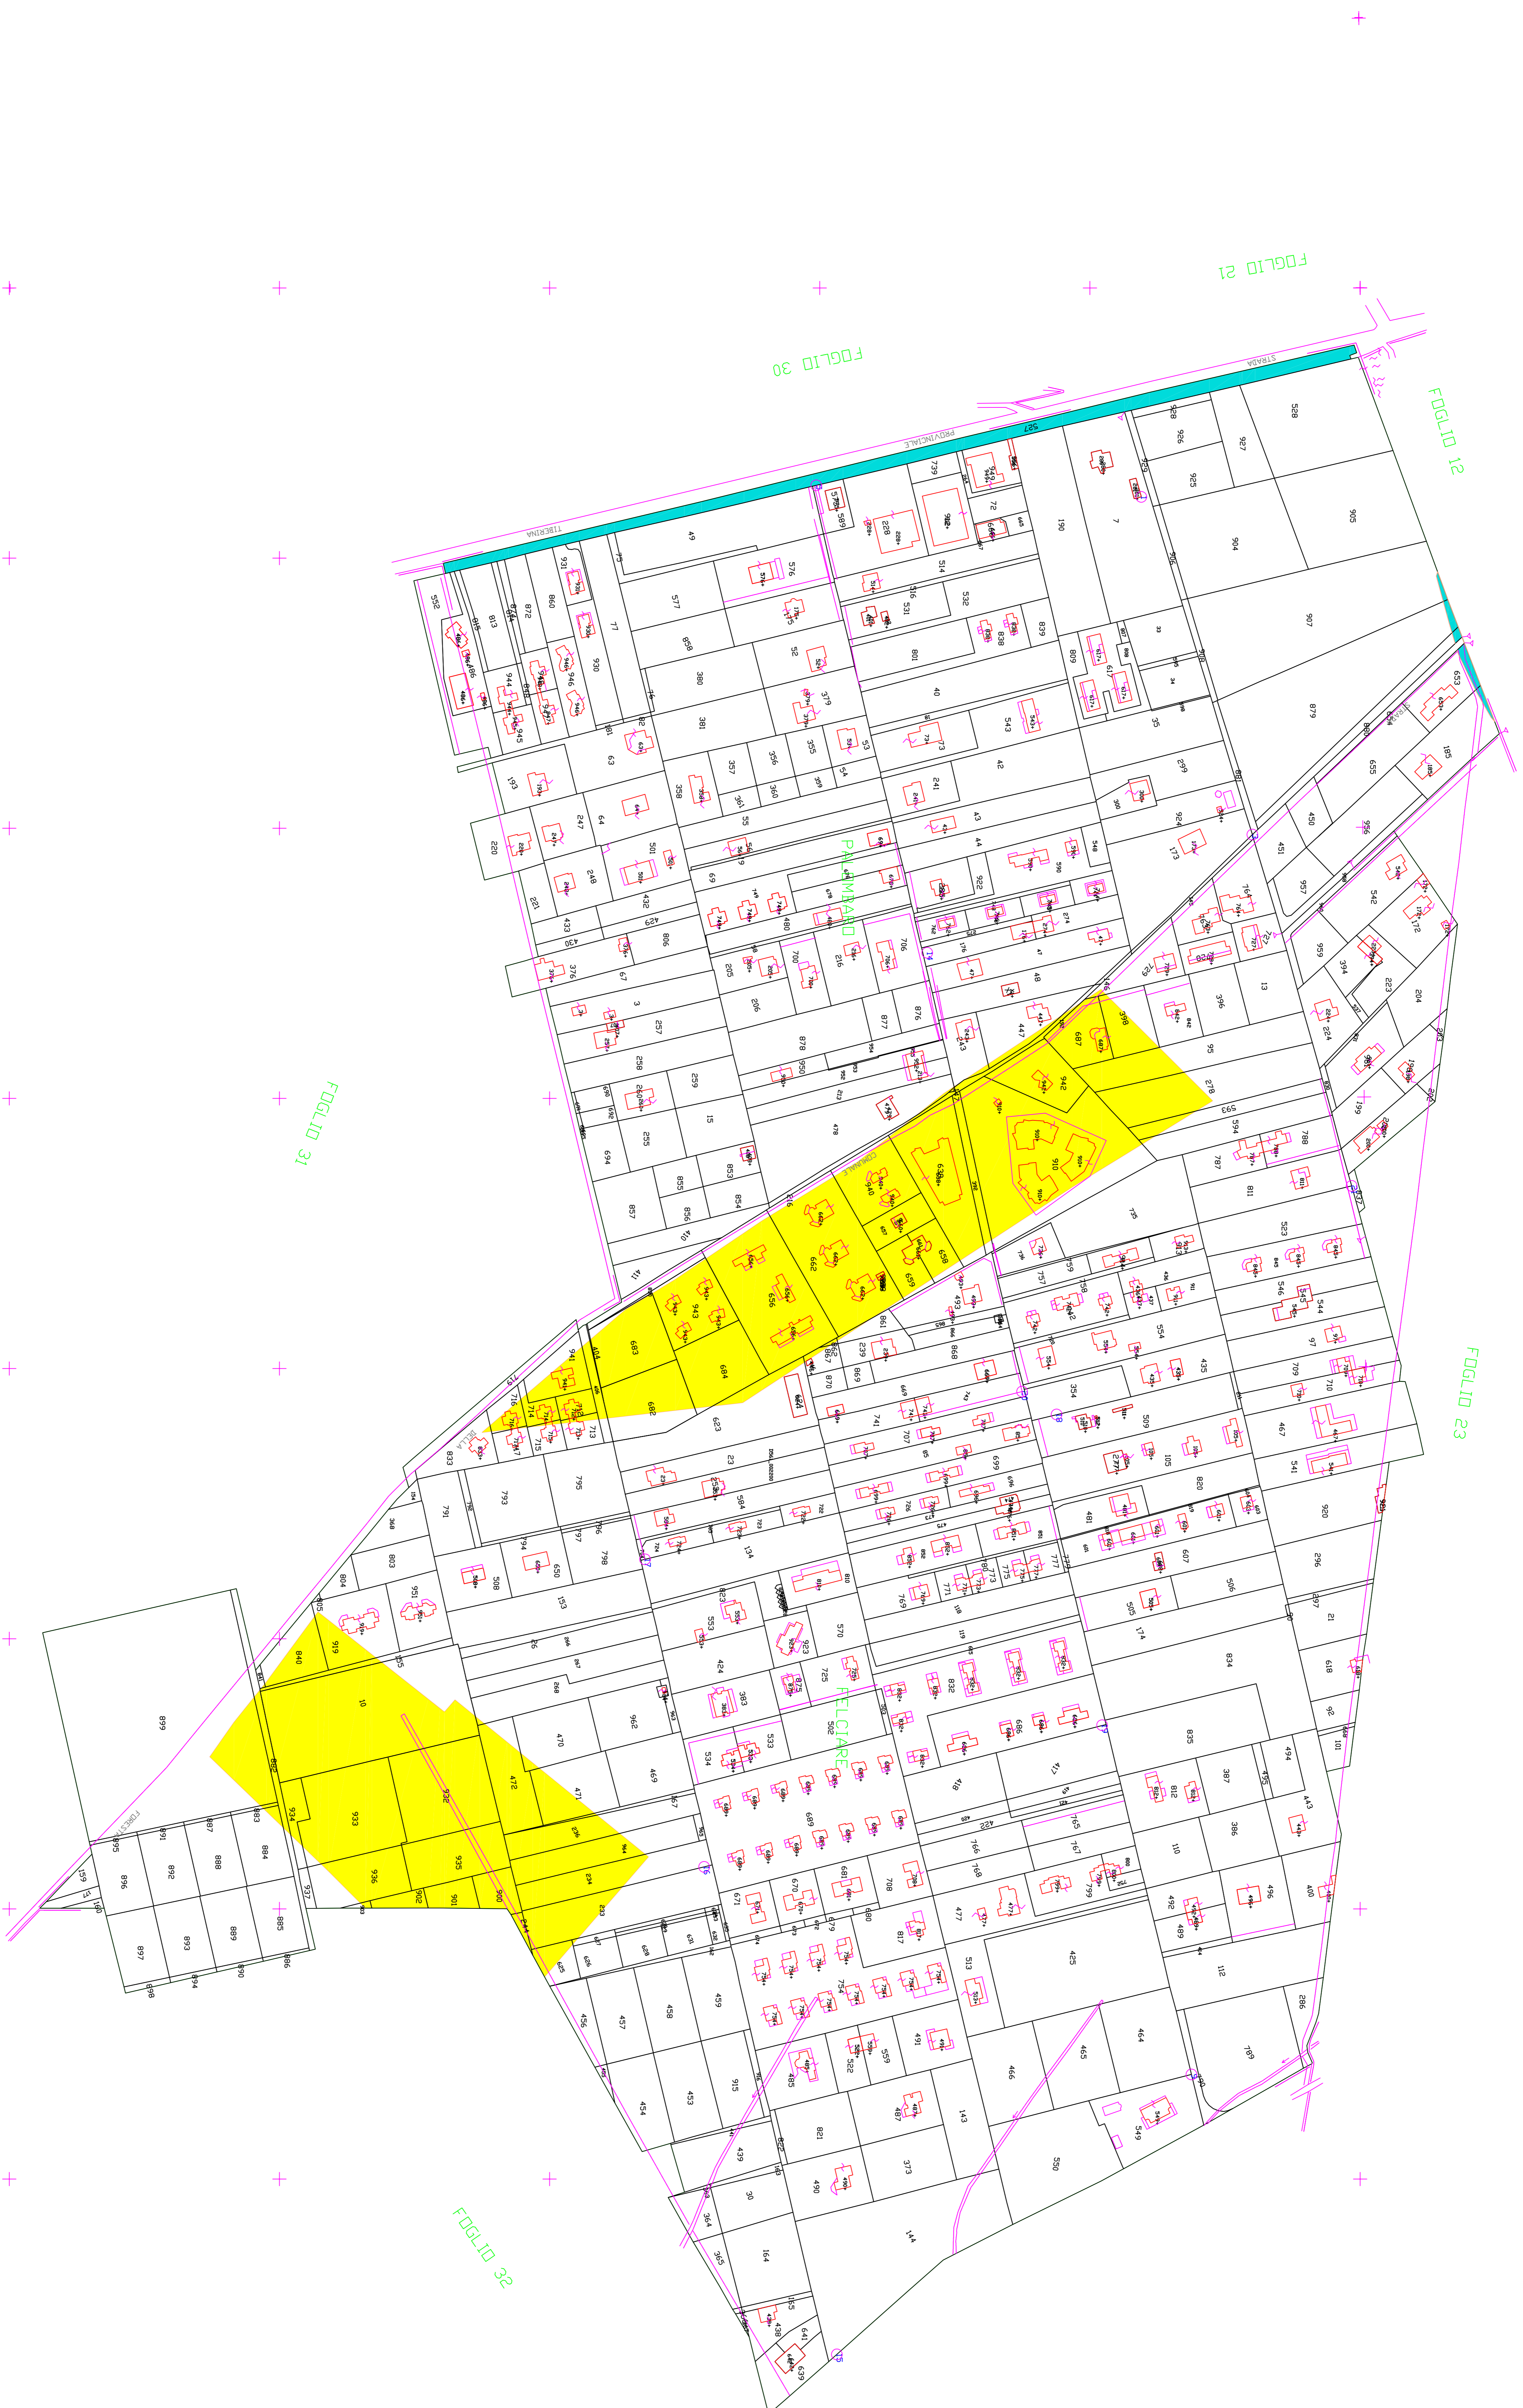

COMUNE DI
FIANO ROMANO

PROVINCIA DI ROMA

MAPPAURA DEGLI USI CIVICI
DEL COMUNE DI FIANO ROMANO

PLANIMETRIA
Foglio n°22

Il Perito Demaniale Incaricato
Dott. Agr. Coriolano Valettani

DATA
21 GENNAIO 2013

LEGENDA :

- TERRENI DI DEMANIO CIVICO
- TERRENI PRIVATI GRAVATI DA USI CIVICI
- TERRENI PATRIMONIALI
  DEL COMUNE DI FIANO ROMANO
- TERRENI PATRIMONIALI
  DEL COMUNE DI FIANO ROMANO
  GRAVATI DA USO CIVICO

PROVINCIA DI ROMA
COMUNE DI FIANO ROMANO
FOGLIO N°22

ORIGINE DELLE COORDINATE
MONTE MARIÒ

SCALA DI 1:2000