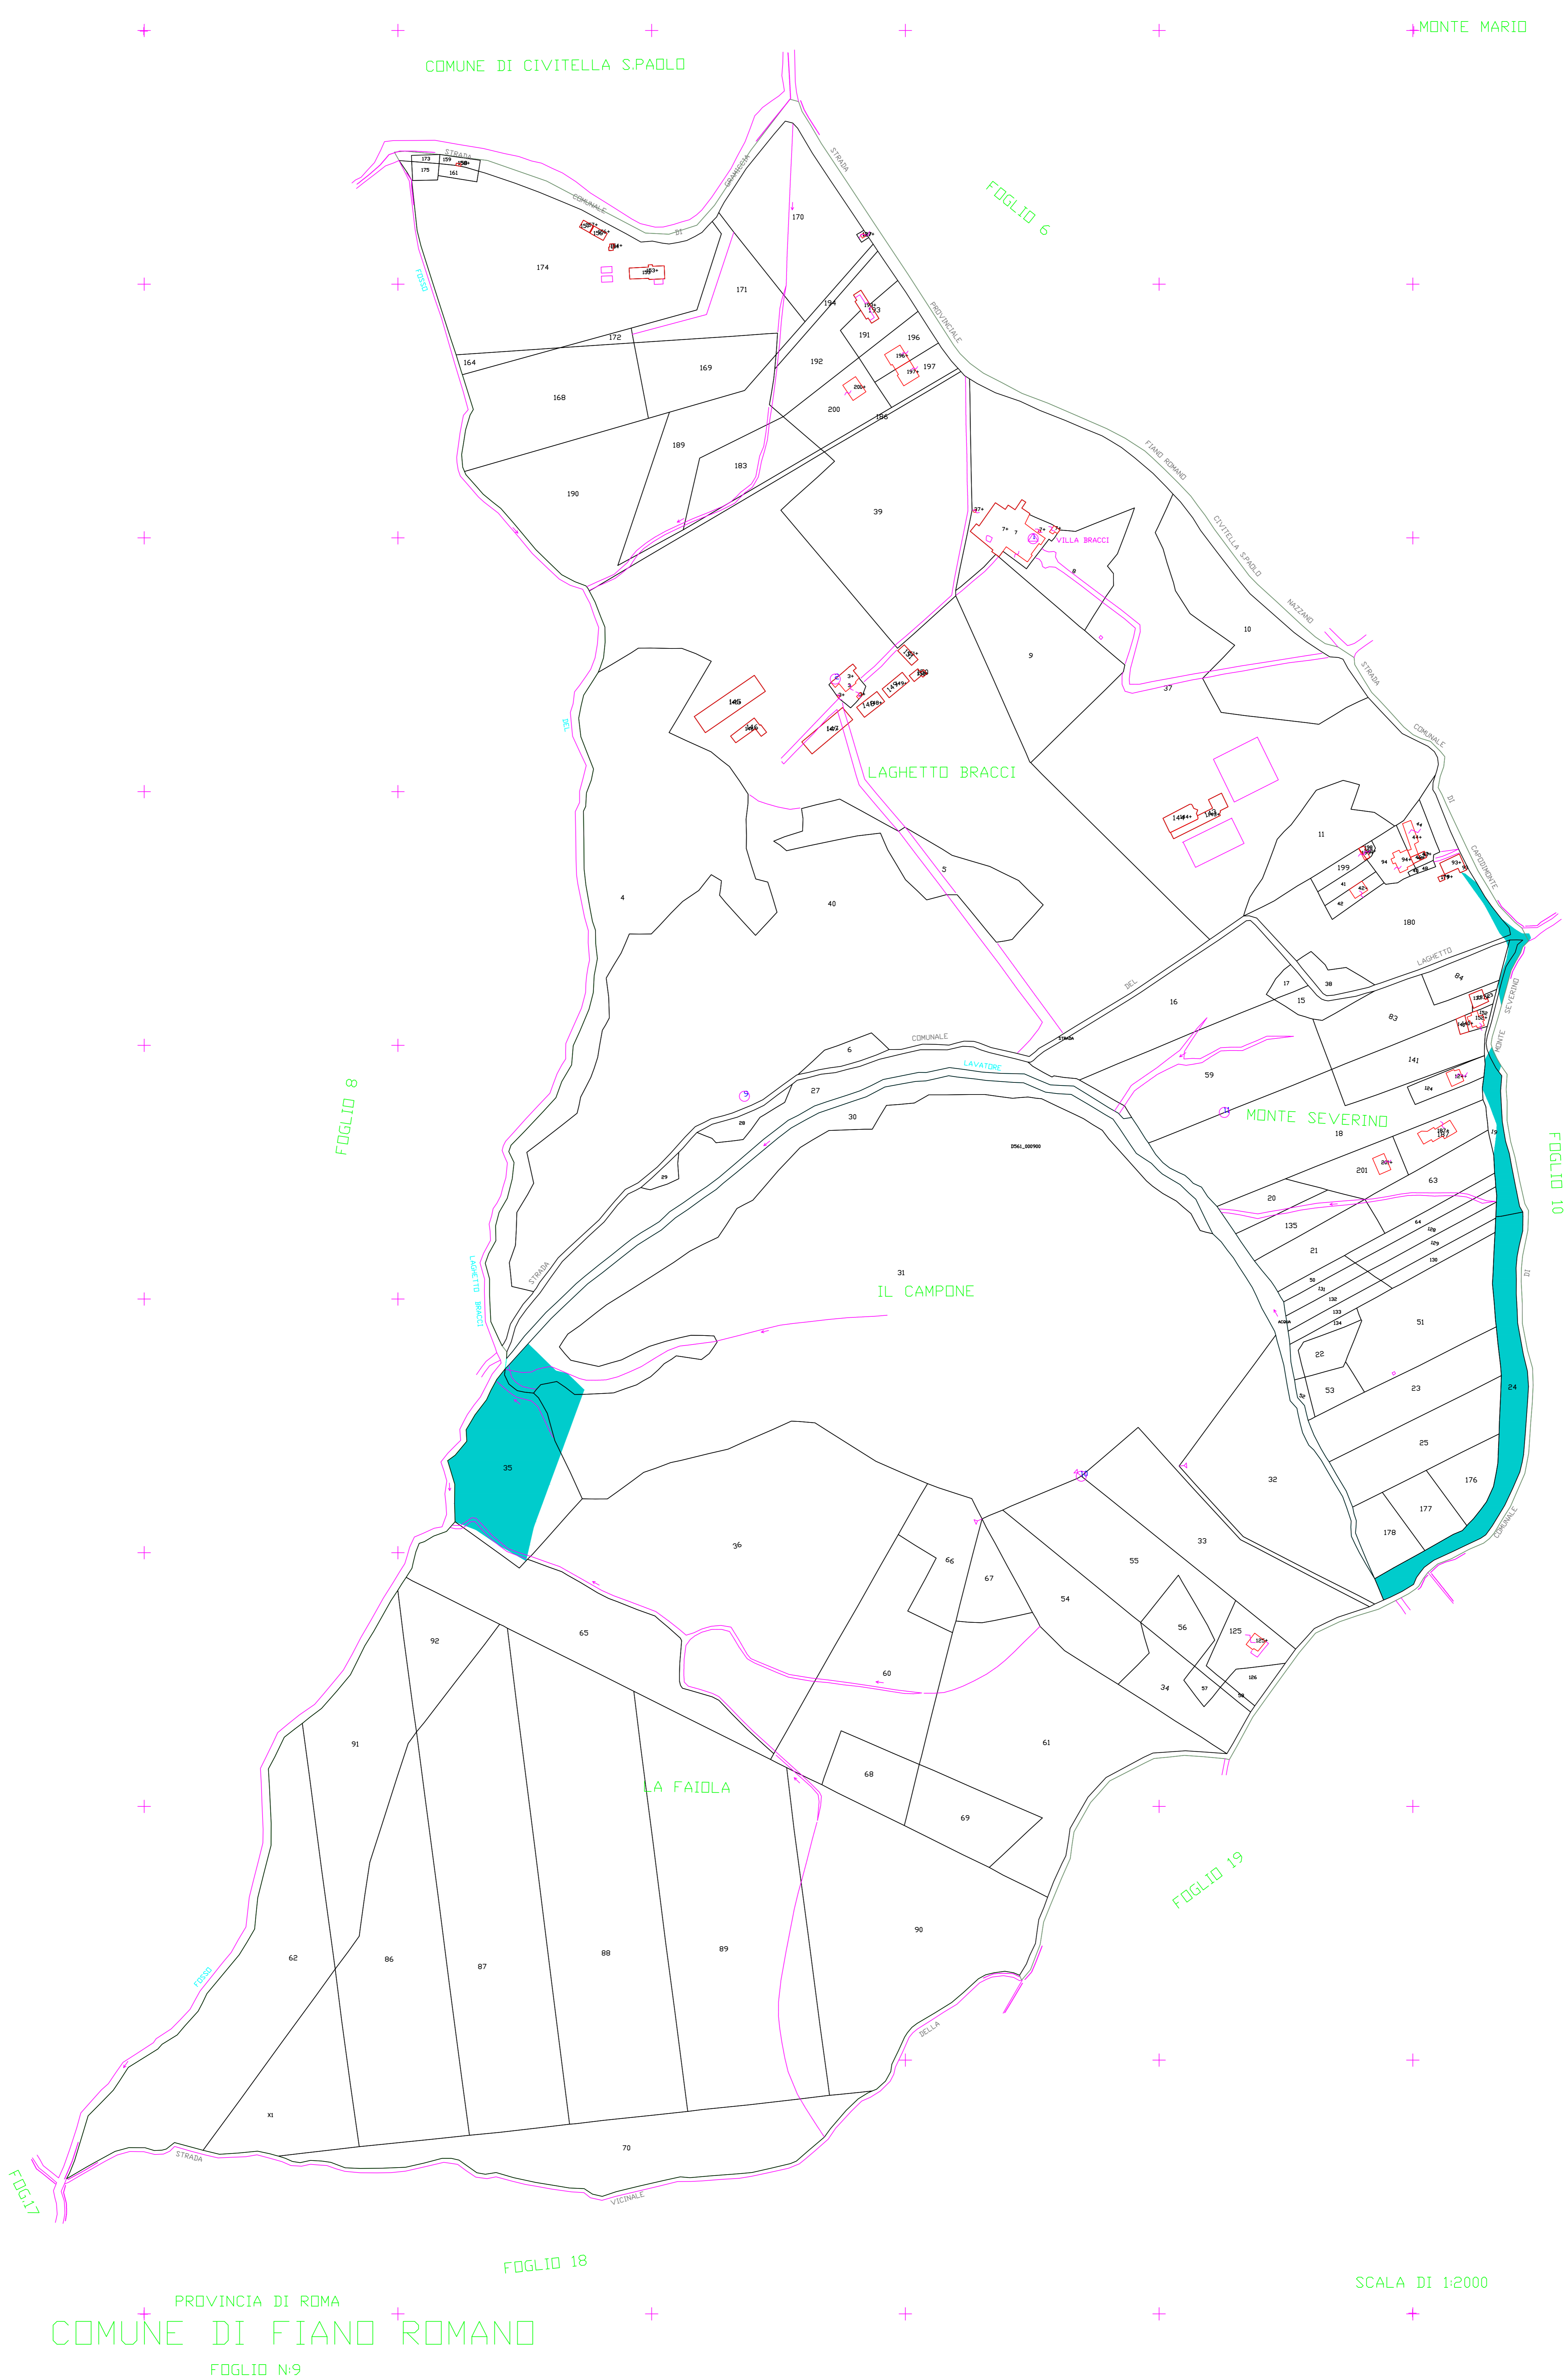

COMUNE DI
FIANO ROMANO
PROVINCIA DI ROMA

MAPPATURA DEGLI USI CIVICI
DEL COMUNE DI FIANO ROMANO

PLANIMETRIA
Foglio n° 9

Il Perito Demaniale Incaricato
Dott. Agr. Corrado Valentini

DATA
16 OTTOBRE 2013

LEGENDA :

- TERRENI DI DEMANIO CIVICO
- TERRENI PRIVATI GRAVATI DA USI CIVICI
- TERRENI PATRIMONIALI
  DEL COMUNE DI FIANO ROMANO
- TERRENI PATRIMONIALI
  DEL COMUNE DI FIANO ROMANO
  GRAVATI DA USO CIVICO