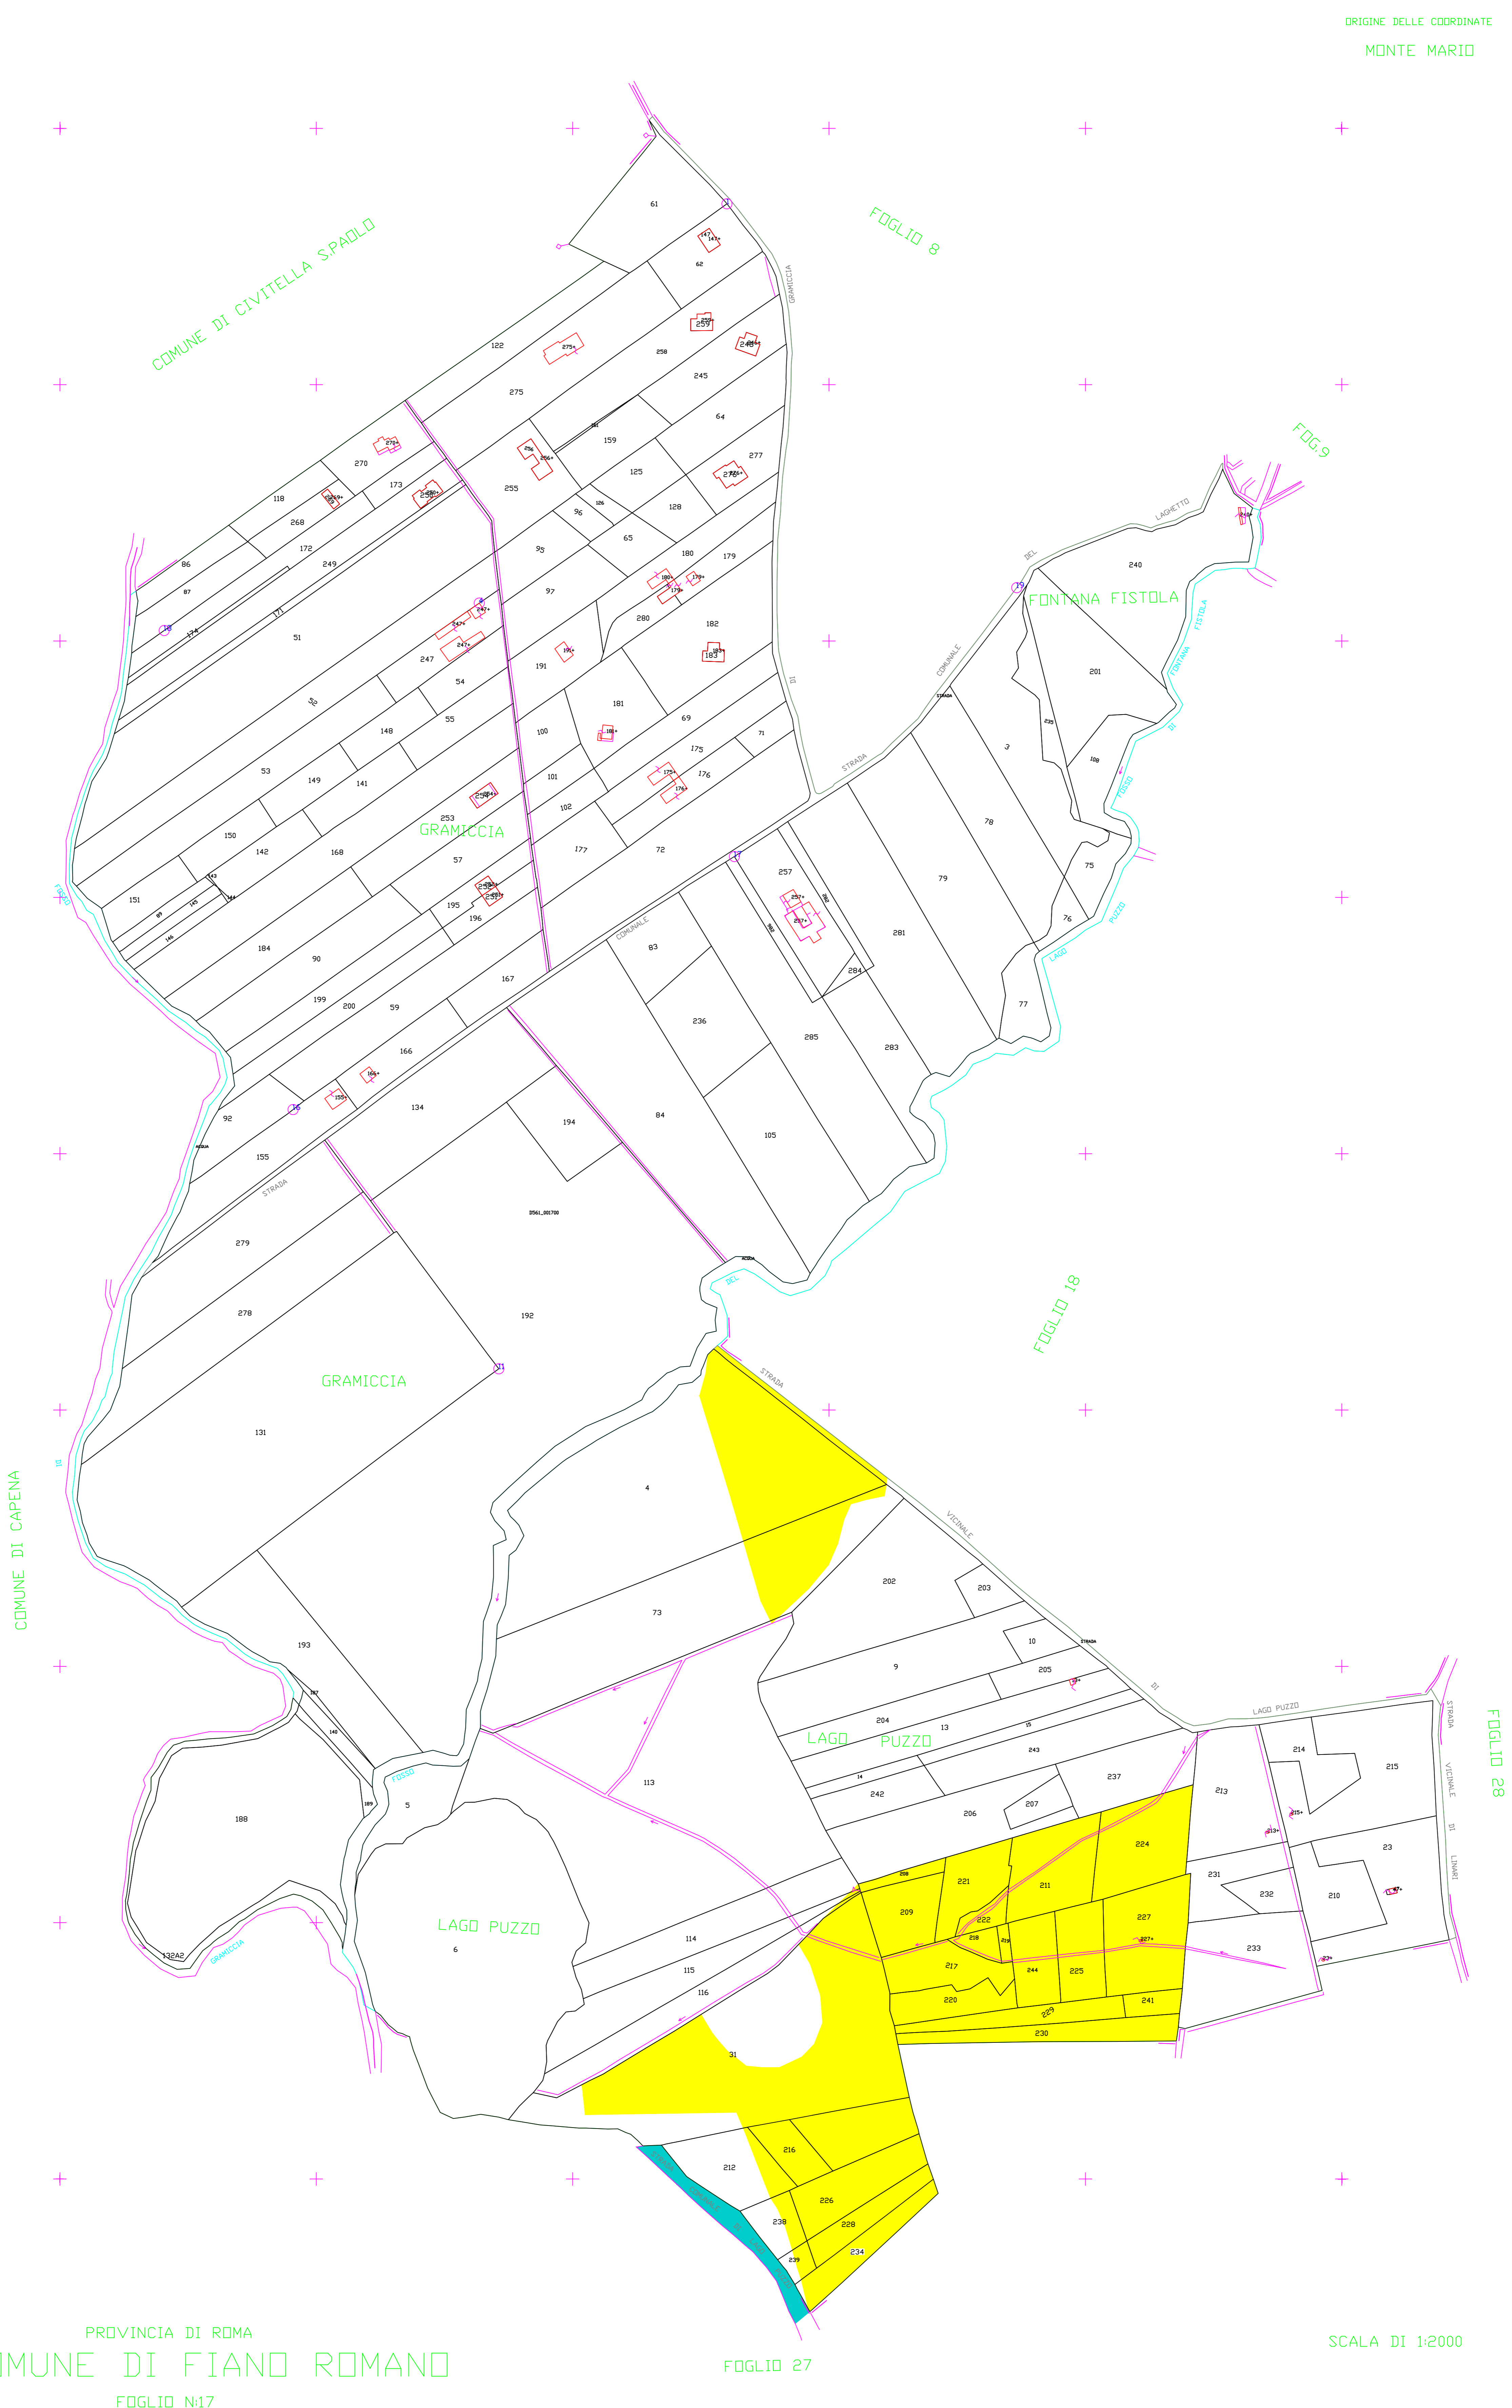

COMUNE DI

FIANO ROMANO

PROVINCIA DI ROMA

MAPPATURA DEGLI USI CIVICI
DEL COMUNE DI FIANO ROMANO

PLANIMETRIA
Foglio n° 17

Il Perito Demaniale Incaricato
Dott. Agr. Corrado Valentini

DATA
16 OTTOBRE 2013

LEGENDA :

TERRENI DI DEMANIO CIVICO

TERRENI PRIVATI GRAVATI DA USI CIVICI

TERRENI PATRIMONIALI
DEL COMUNE DI FIANO ROMANO

TERRENI PATRIMONIALI
DEL COMUNE DI FIANO ROMANO
GRAVATI DA USO CIVICO

ORIGINE DELLE COORDINATE
MONTE MARIÒ

PROVINCIA DI ROMA
COMUNE DI FIANO ROMANO
FOGLIO N°17

SCALA DI 1:2000