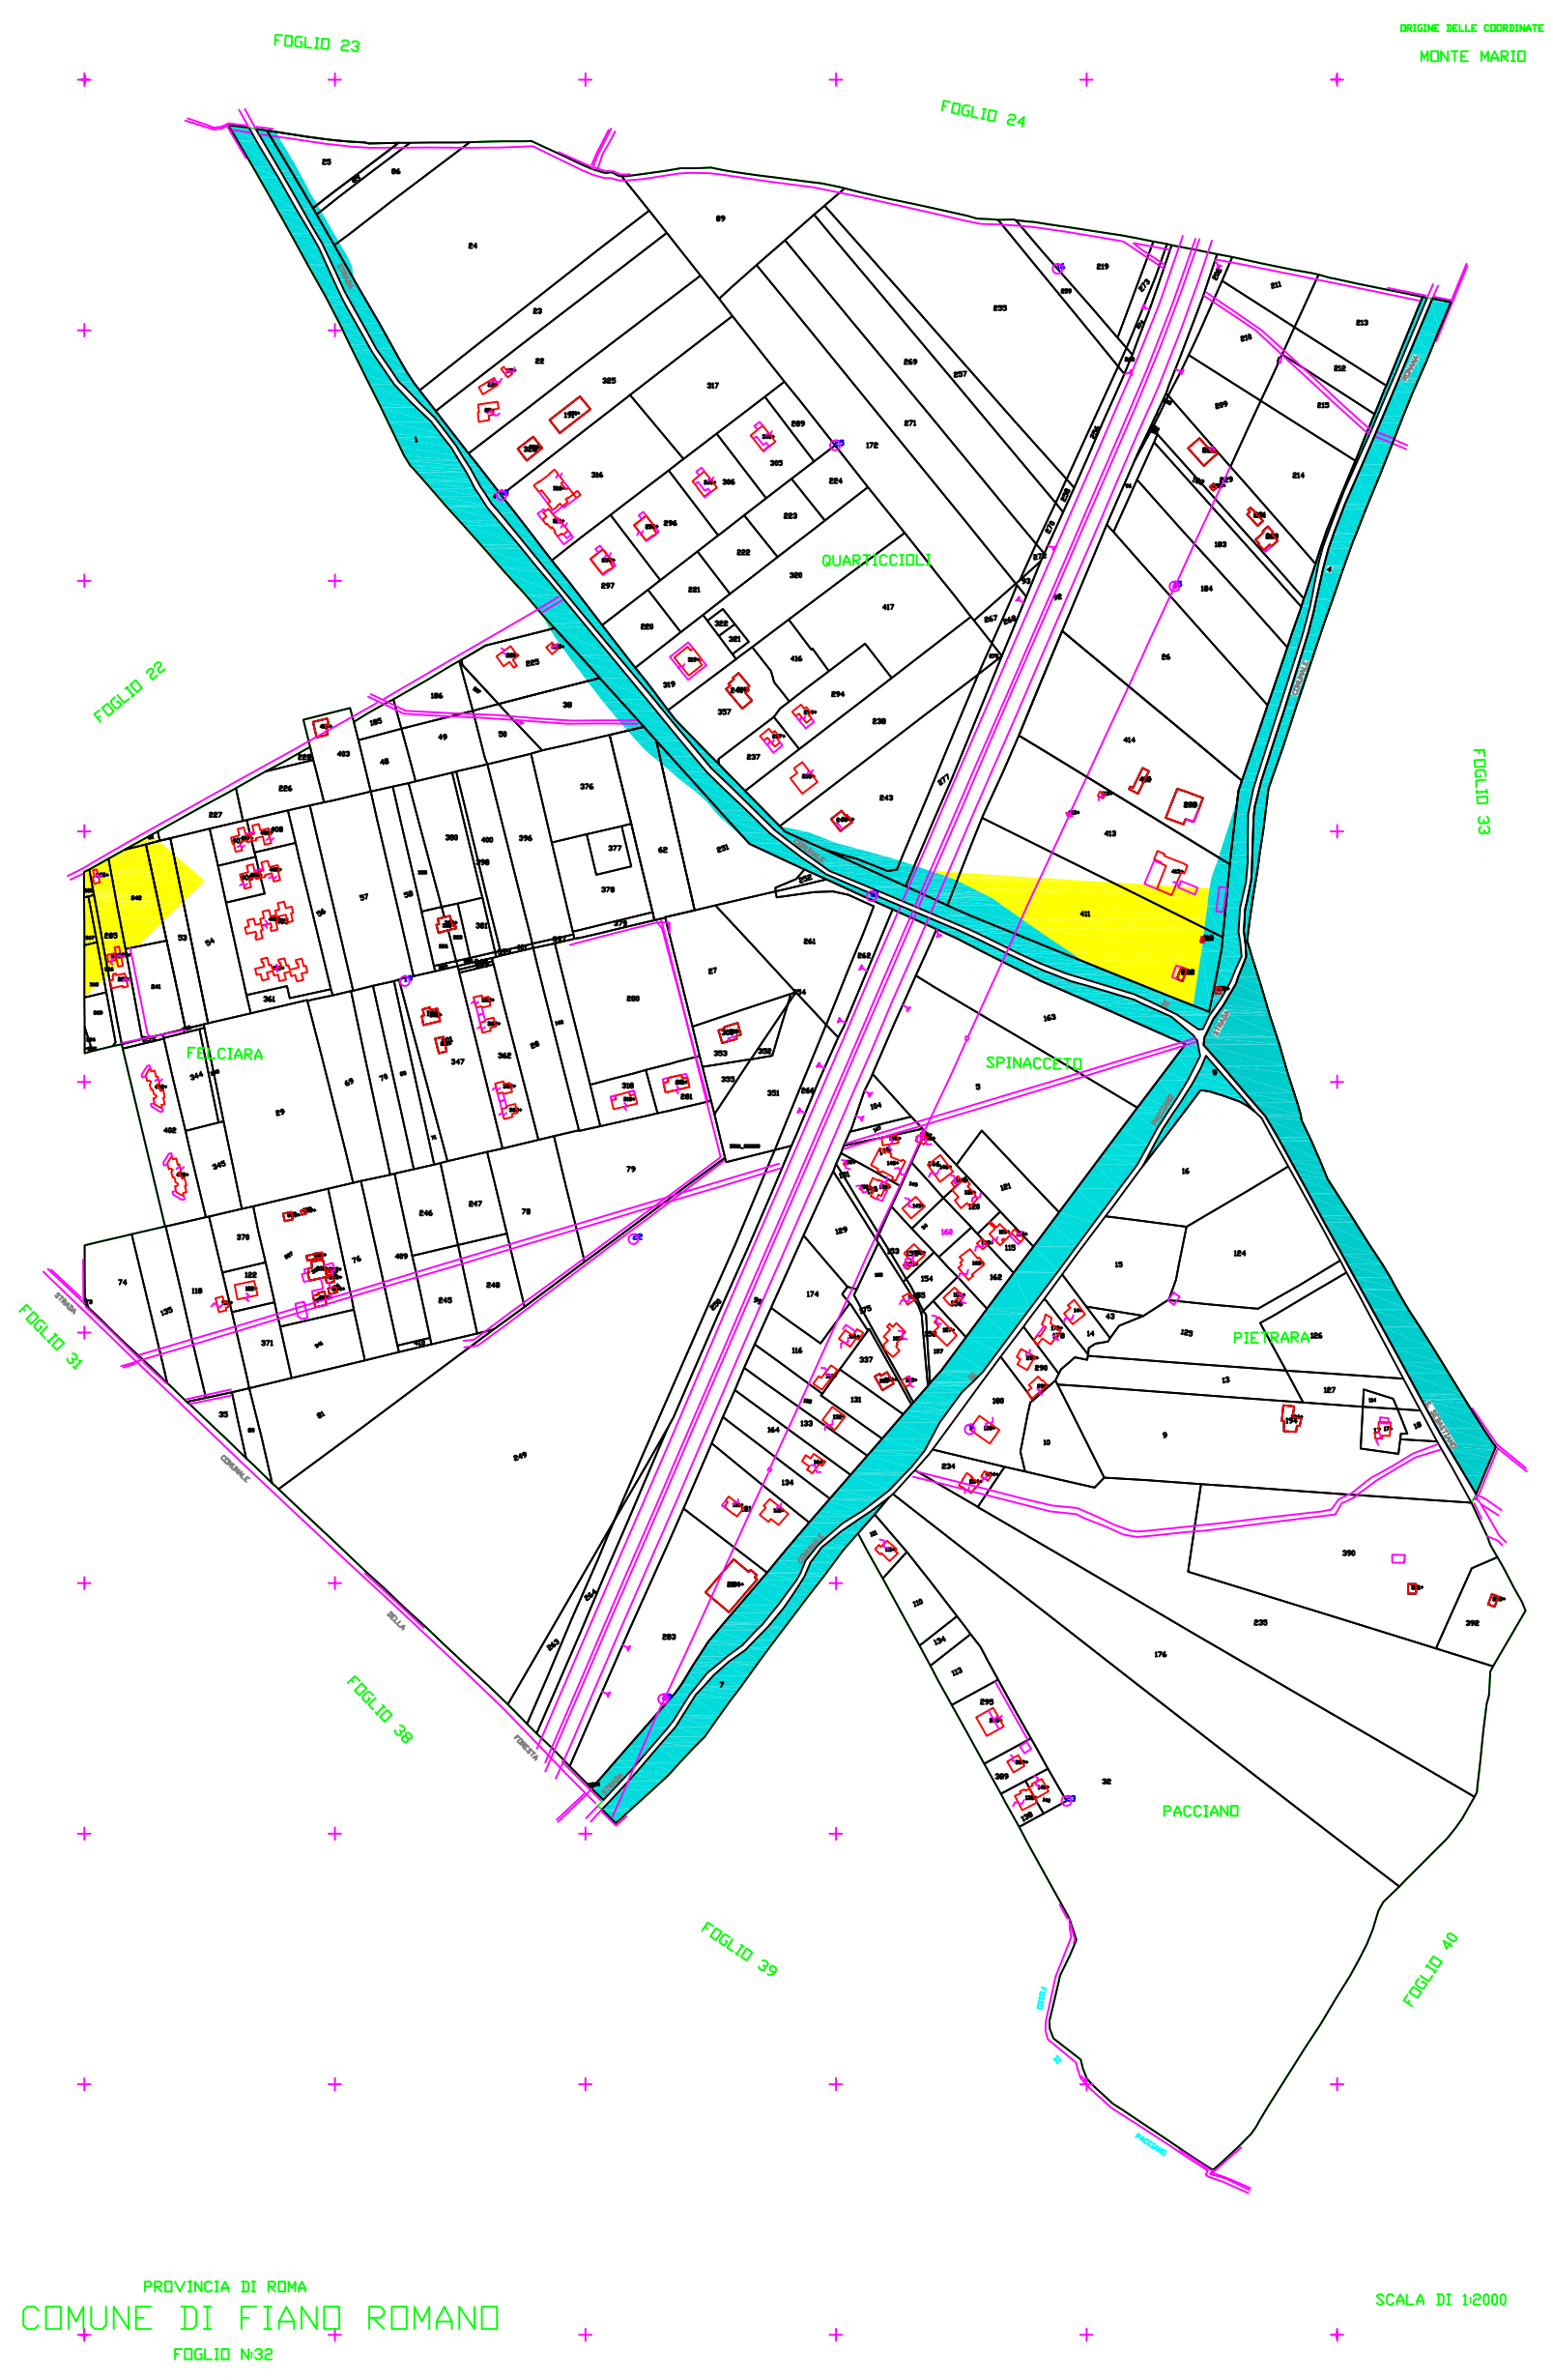

ORIGINE DELLE COORDINATE
MONTE MARIÒ

COMUNE DI
FIANO ROMANO
PROVINCIA DI ROMA

MAPPATURA DEGLI USI CIVICI
DEL COMUNE DI FIANO ROMANO

PLANIMETRIA
Foglio n°32

DATA
16 OTTOBRE 2013

LEGENDA :

-  TERRENI DI DEMANIO CIVICO
-  TERRENI PRIVATI GRAVATI DA USI CIVICI
-  TERRENI PATRIMONIALI
DEL COMUNE DI FIANO ROMANO
-  TERRENI PATRIMONIALI
DEL COMUNE DI FIANO ROMANO
GRAVATI DA USO CIVICO