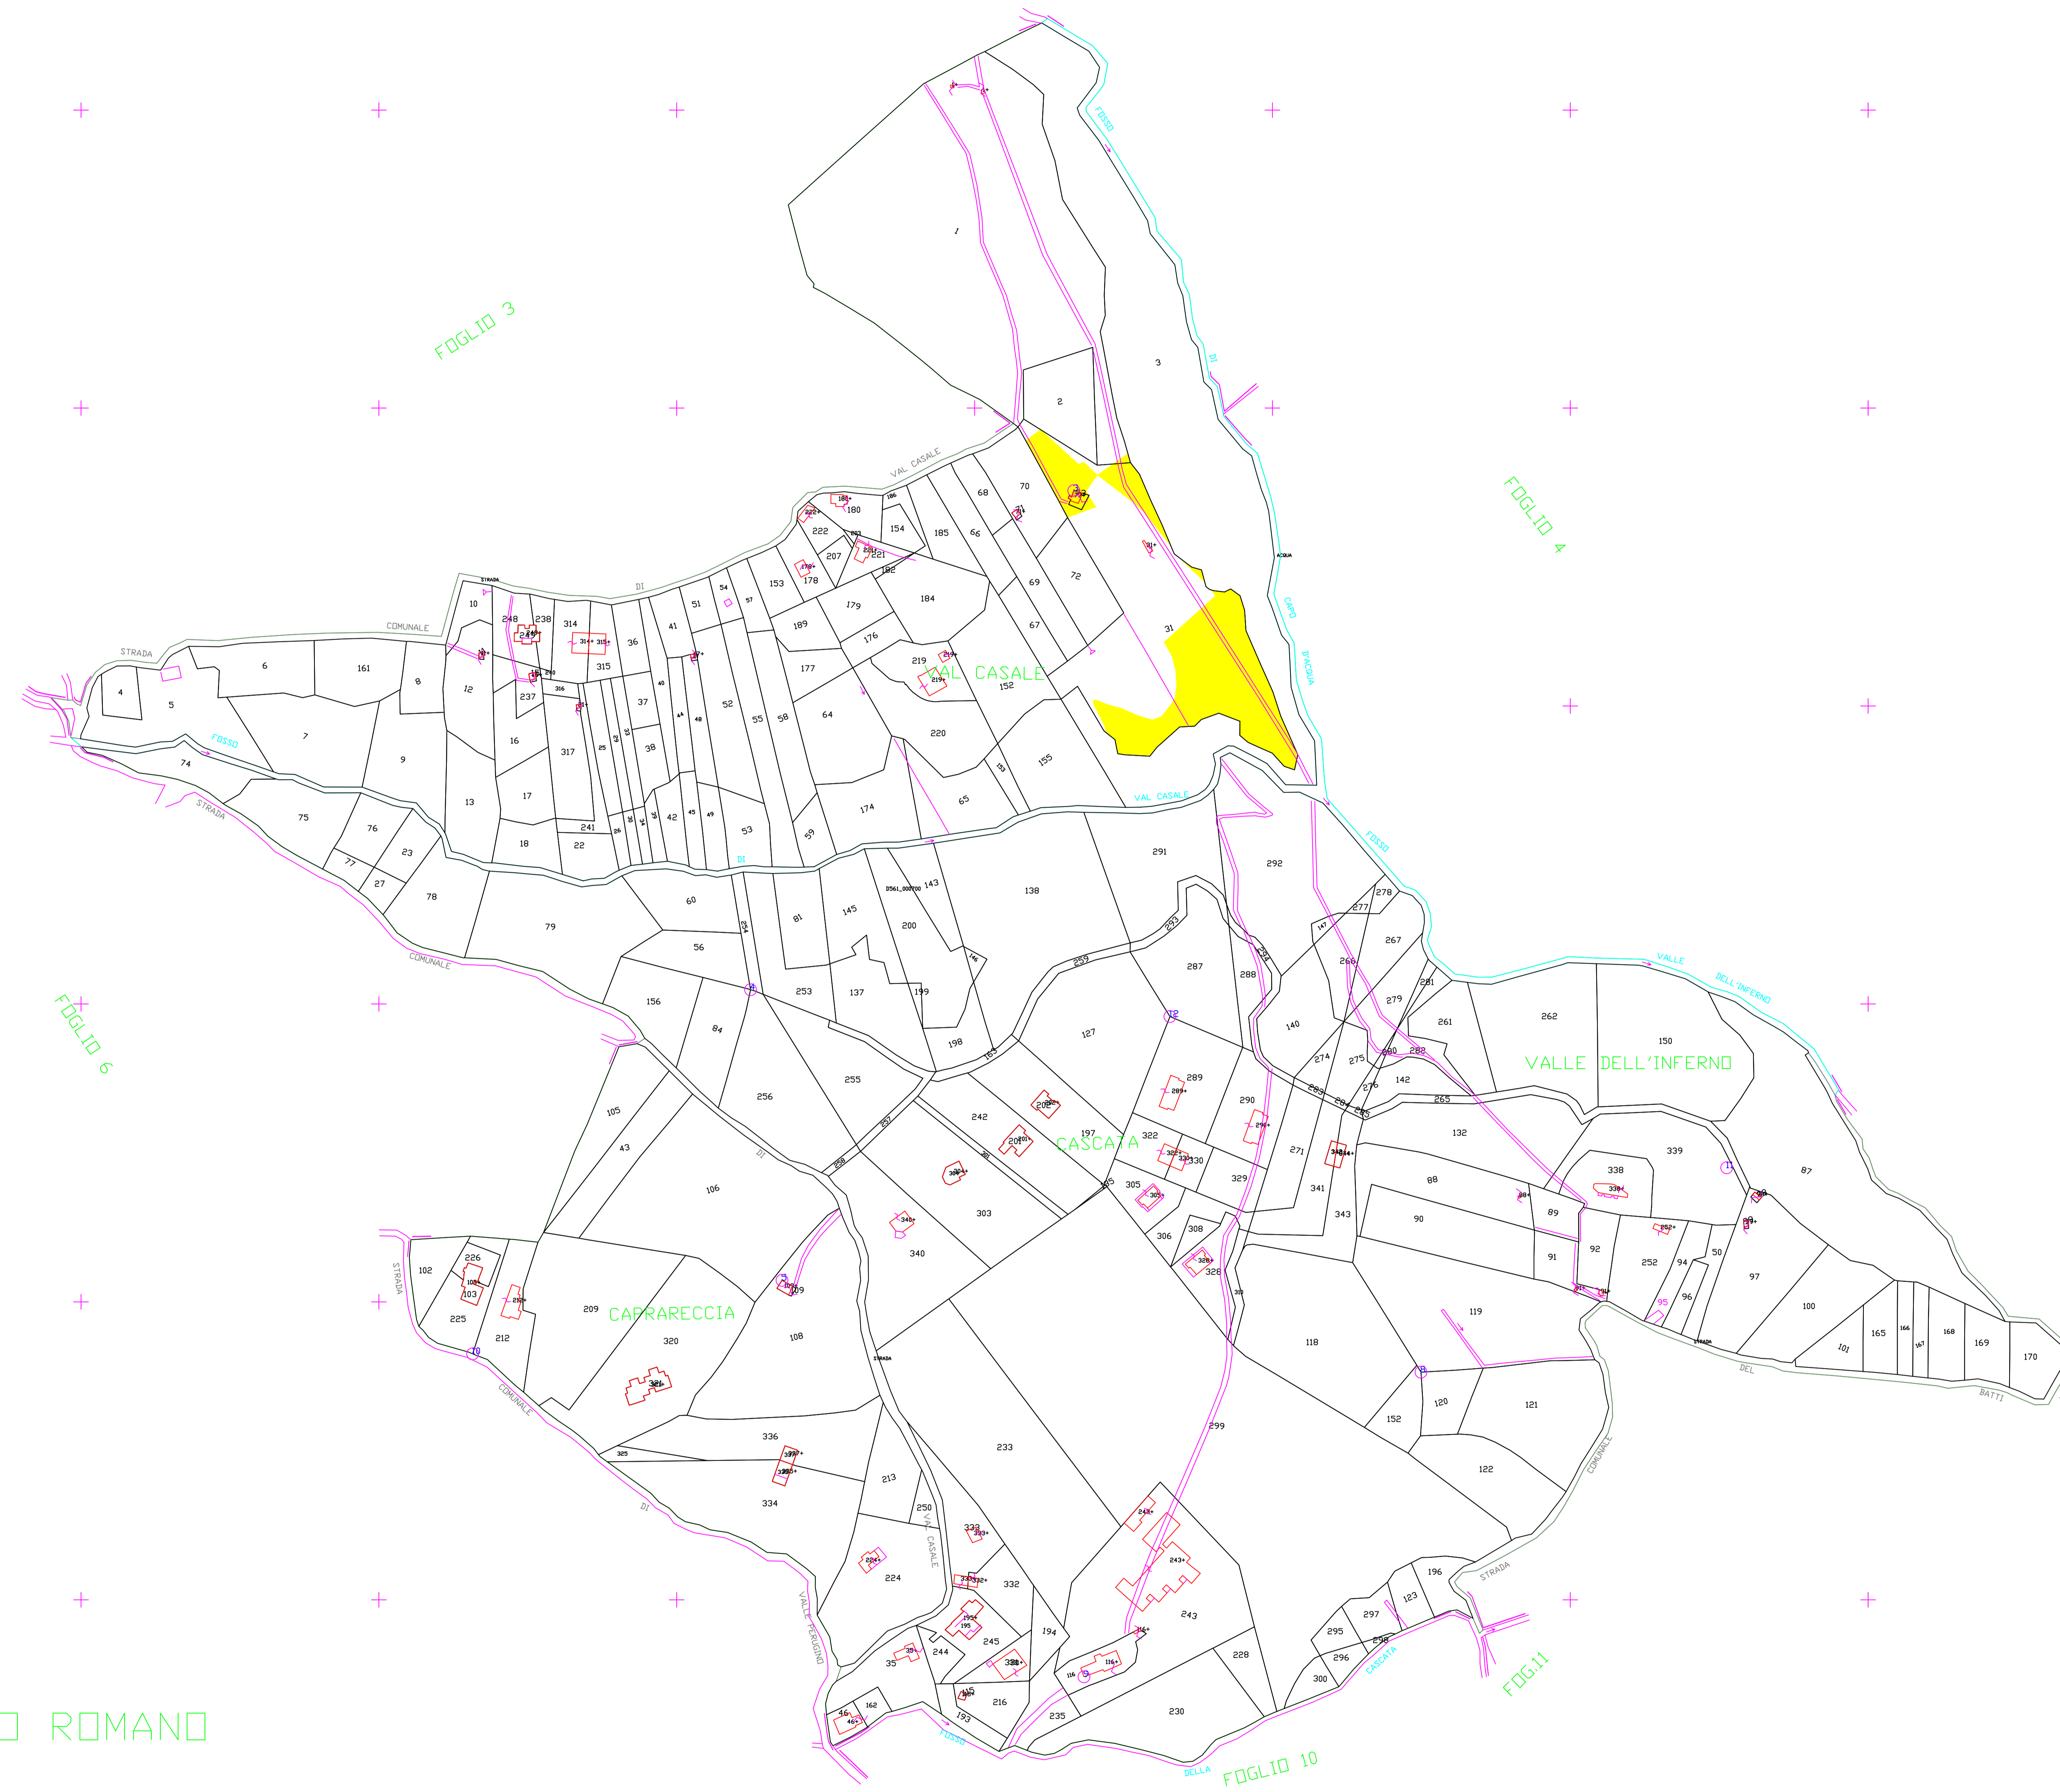

COMUNE DI
FIANO ROMANO
PROVINCIA DI ROMA

MAPPATURA DEGLI USI CIVICI
DEL COMUNE DI FIANO ROMANO

PLANIMETRIA
Foglio n° 7

Il Perito Demaniale Incaricato
Dott. Agr. Coriolano Valeriani

DATA
16 OTTOBRE 2013

LEGENDA :

- TERRENI DI DEMANIO CIVICO
- TERRENI PRIVATI GRAVATI DA USI CIVICI
- TERRENI PATRIMONIALI
  DEL COMUNE DI FIANO ROMANO
- TERRENI PATRIMONIALI
  DEL COMUNE DI FIANO ROMANO
  GRAVATI DA USO CIVICO

PROVINCIA DI ROMA
COMUNE DI FIANO ROMANO
FOGLIO N:7

ORIGINE DELLE COORDINATE
MONTE MARIO

SCALA DI 1:2000