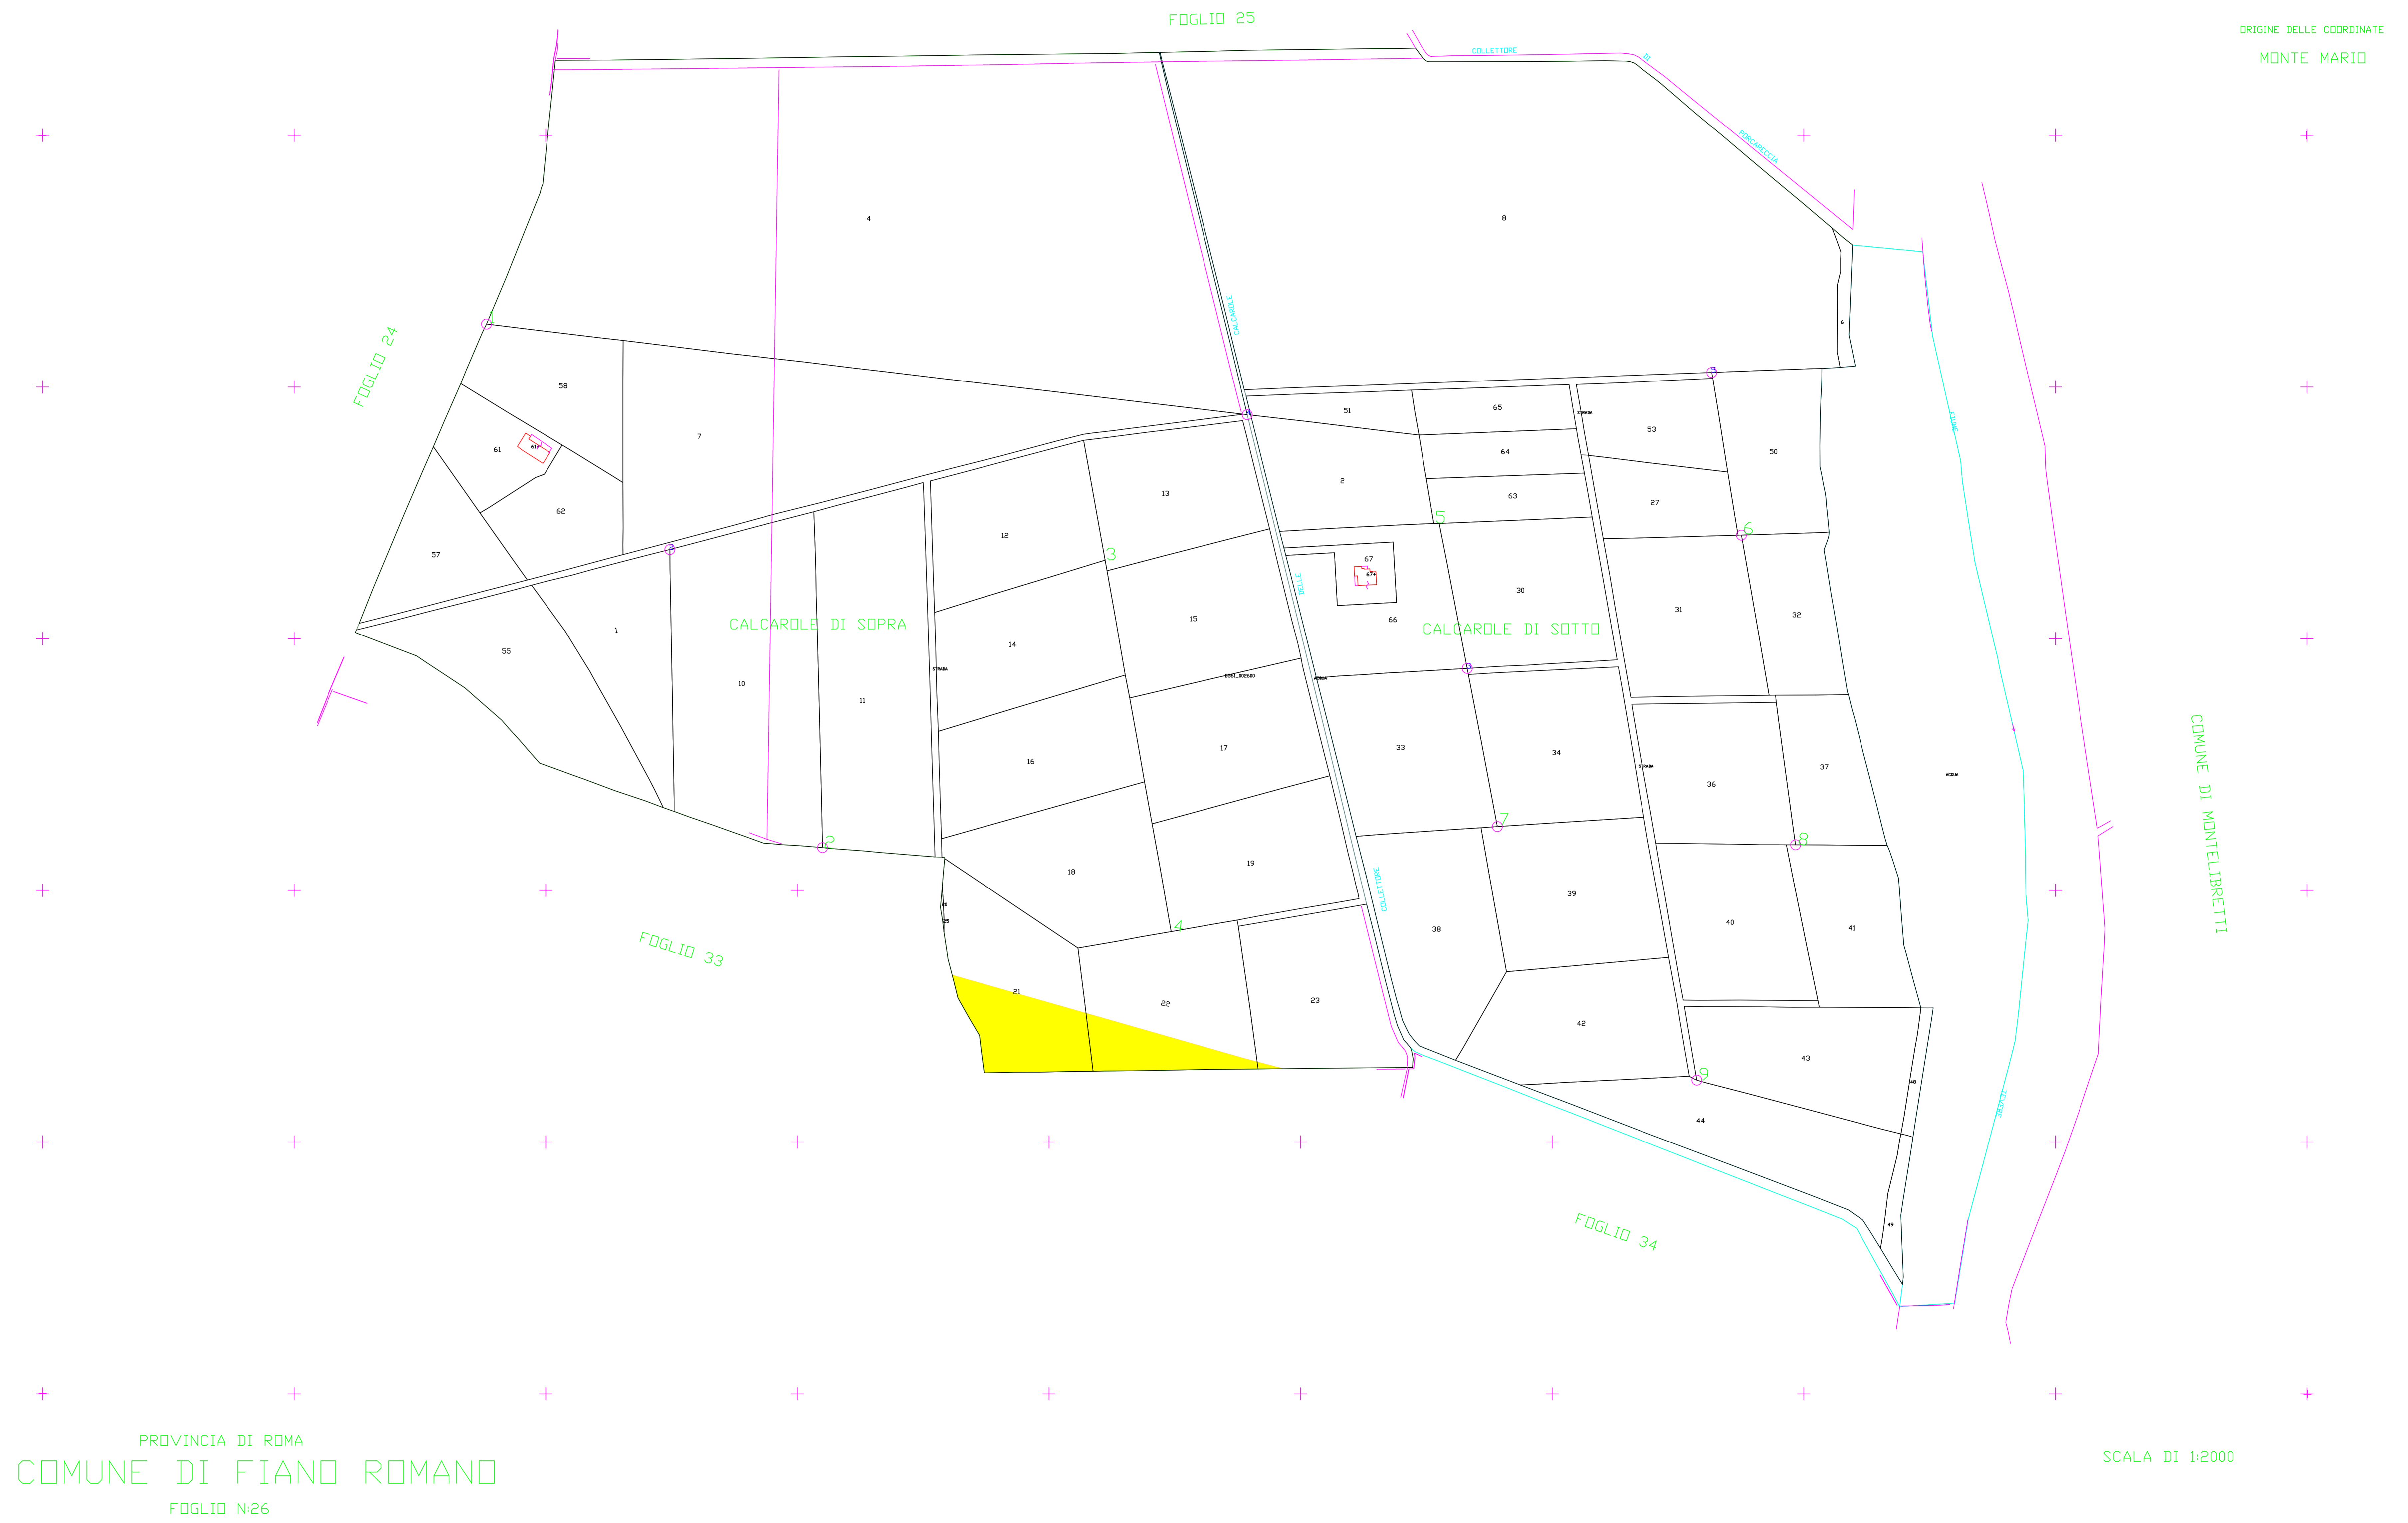

COMUNE DI
FIANO ROMANO
PROVINCIA DI ROMA

MAPPATURA DEGLI USI CIVICI
DEL COMUNE DI FIANO ROMANO

PLANIMETRIA
Foglio n°26

Il Perito Demaniale Incaricato
Dott. Agr. Coriolano Valeriani

DATA
21 GENNAIO 2013

LEGENDA :

- TERRENI DI DEMANIO CIVICO
- TERRENI PRIVATI GRAVATI DA USI CIVICI
- TERRENI PATRIMONIALI
  DEL COMUNE DI FIANO ROMANO
- TERRENI PATRIMONIALI
  DEL COMUNE DI FIANO ROMANO
  GRAVATI DA USO CIVICO