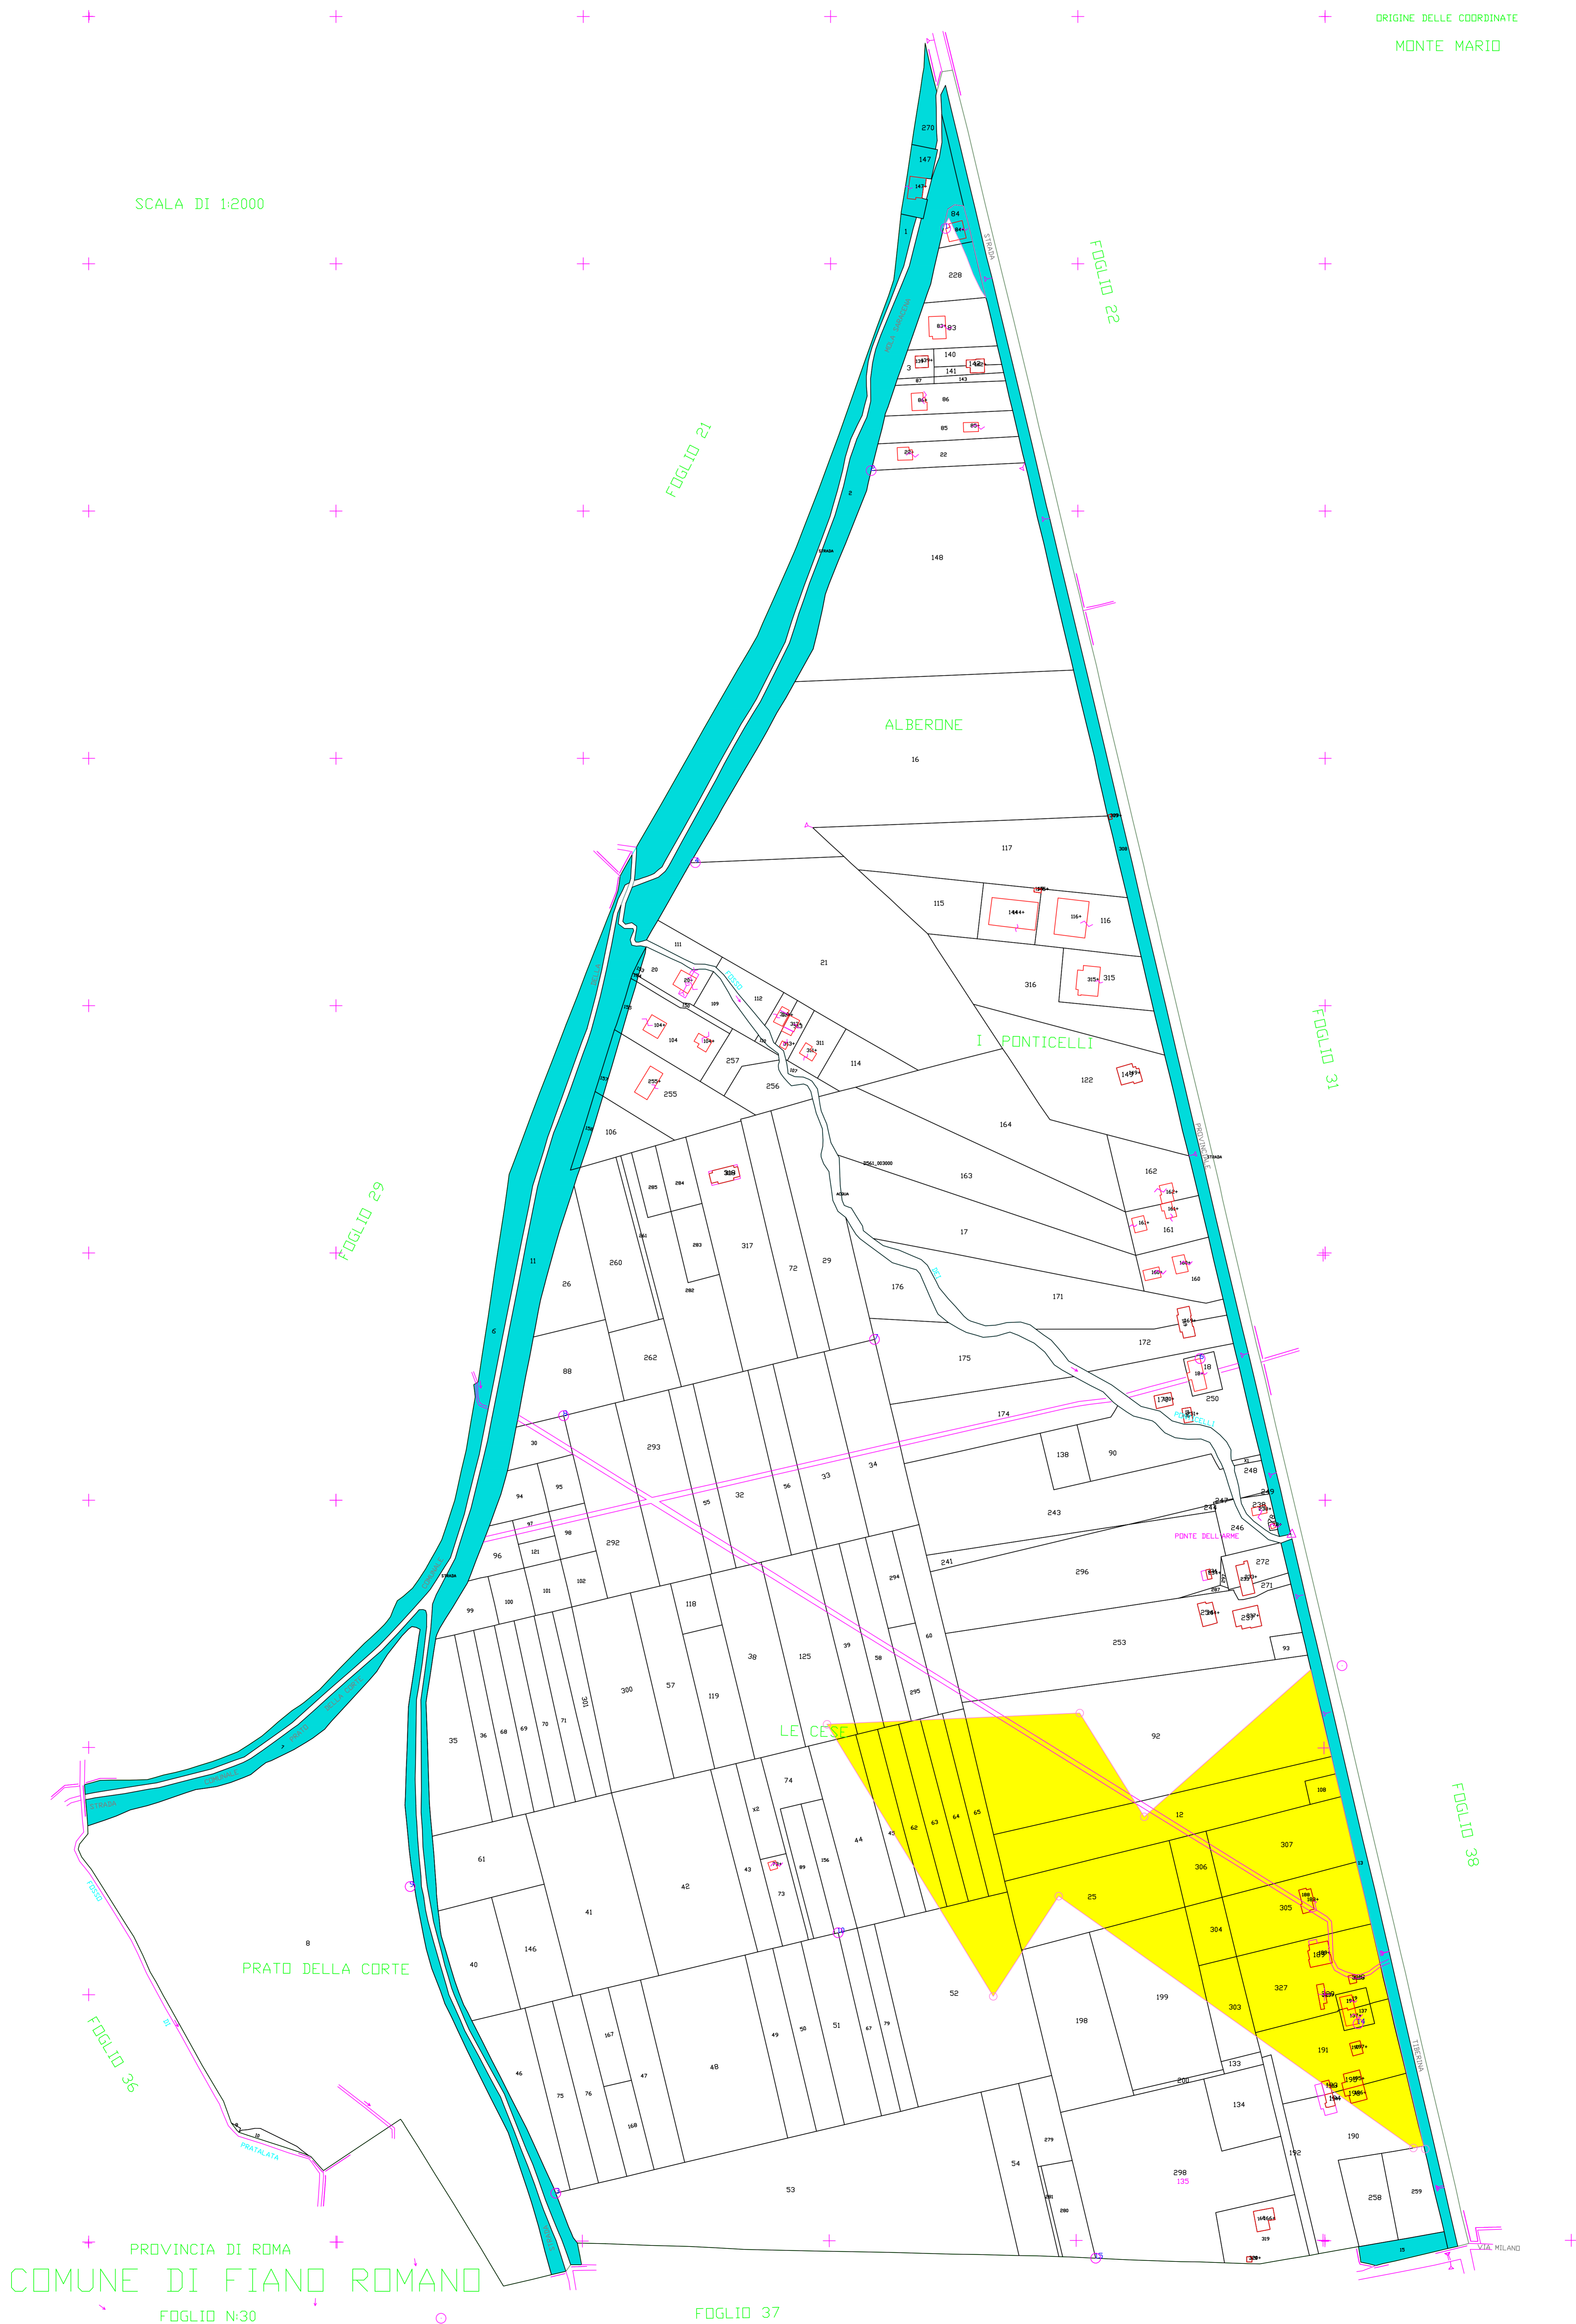

COMUNE DI

FIANO ROMANO

PROVINCIA DI ROMA

MAPPATURA DEGLI USI CIVICI
DEL COMUNE DI FIANO ROMANO

PLANIMETRIA
Foglio n°30

DATA
21 GENNAIO 2013

LEGENDA :

TERRENI DI DEMANIO CIVICO

TERRENI PRIVATI GRAVATI DA USI CIVICI

TERRENI PATRIMONIALI
DEL COMUNE DI FIANO ROMANO

TERRENI PATRIMONIALI
DEL COMUNE DI FIANO ROMANO
GRAVATI DA USO CIVICO

ORIGINE DELLE COORDINATE
MONTE MARIO

SCALA DI 1:2000

PROVINCIA DI ROMA
COMUNE DI FIANO ROMANO
FOGLIO N°30

FOGLIO 37