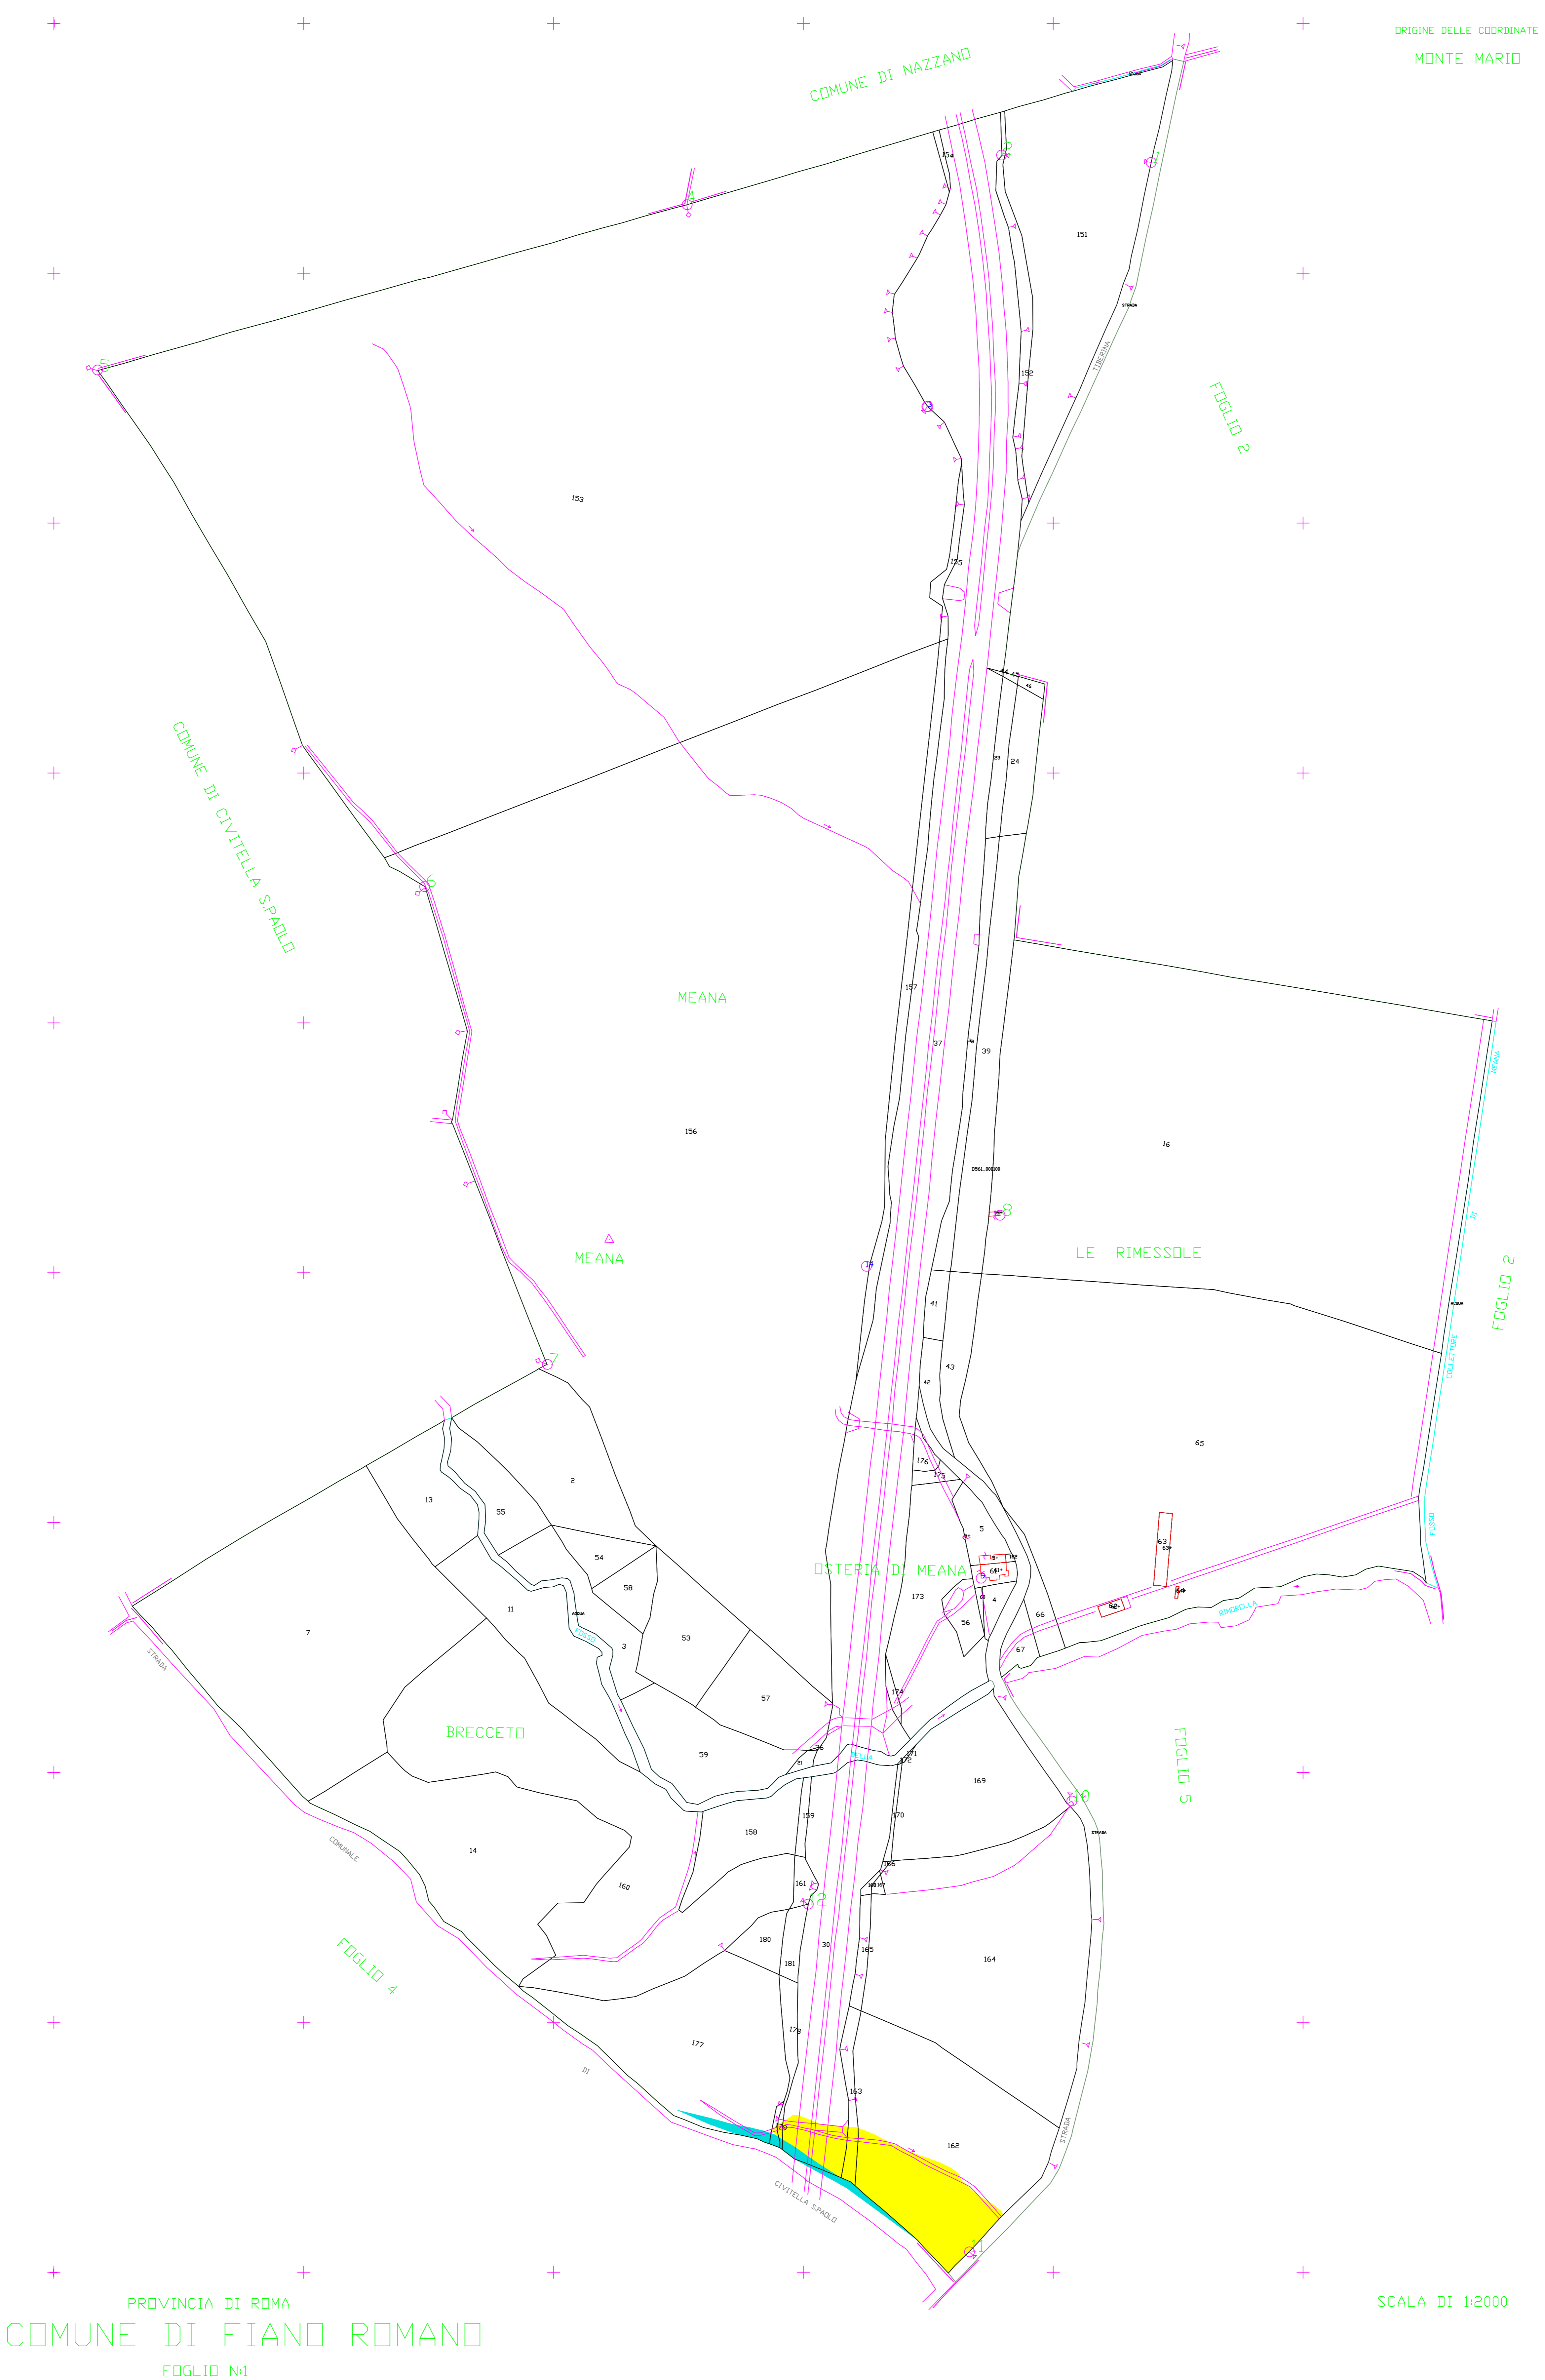

COMUNE DI
FIANO ROMANO
PROVINCIA DI ROMA

MAPPATURA DEGLI USI CIVICI
DEL COMUNE DI FIANO ROMANO

PLANIMETRIA
Foglio n° 1

Il Perito Demaniale Incaricato
Dott. Agr. Corneliano Valentini

DATA
16 OTTOBRE 2013

LEGENDA :

- TERRENI DI DEMANIO CIVICO
- TERRENI PRIVATI GRAVATI DA USI CIVICI
- TERRENI PATRIMONIALI
  DEL COMUNE DI FIANO ROMANO
- TERRENI PATRIMONIALI
  DEL COMUNE DI FIANO ROMANO
  GRAVATI DA USO CIVICO