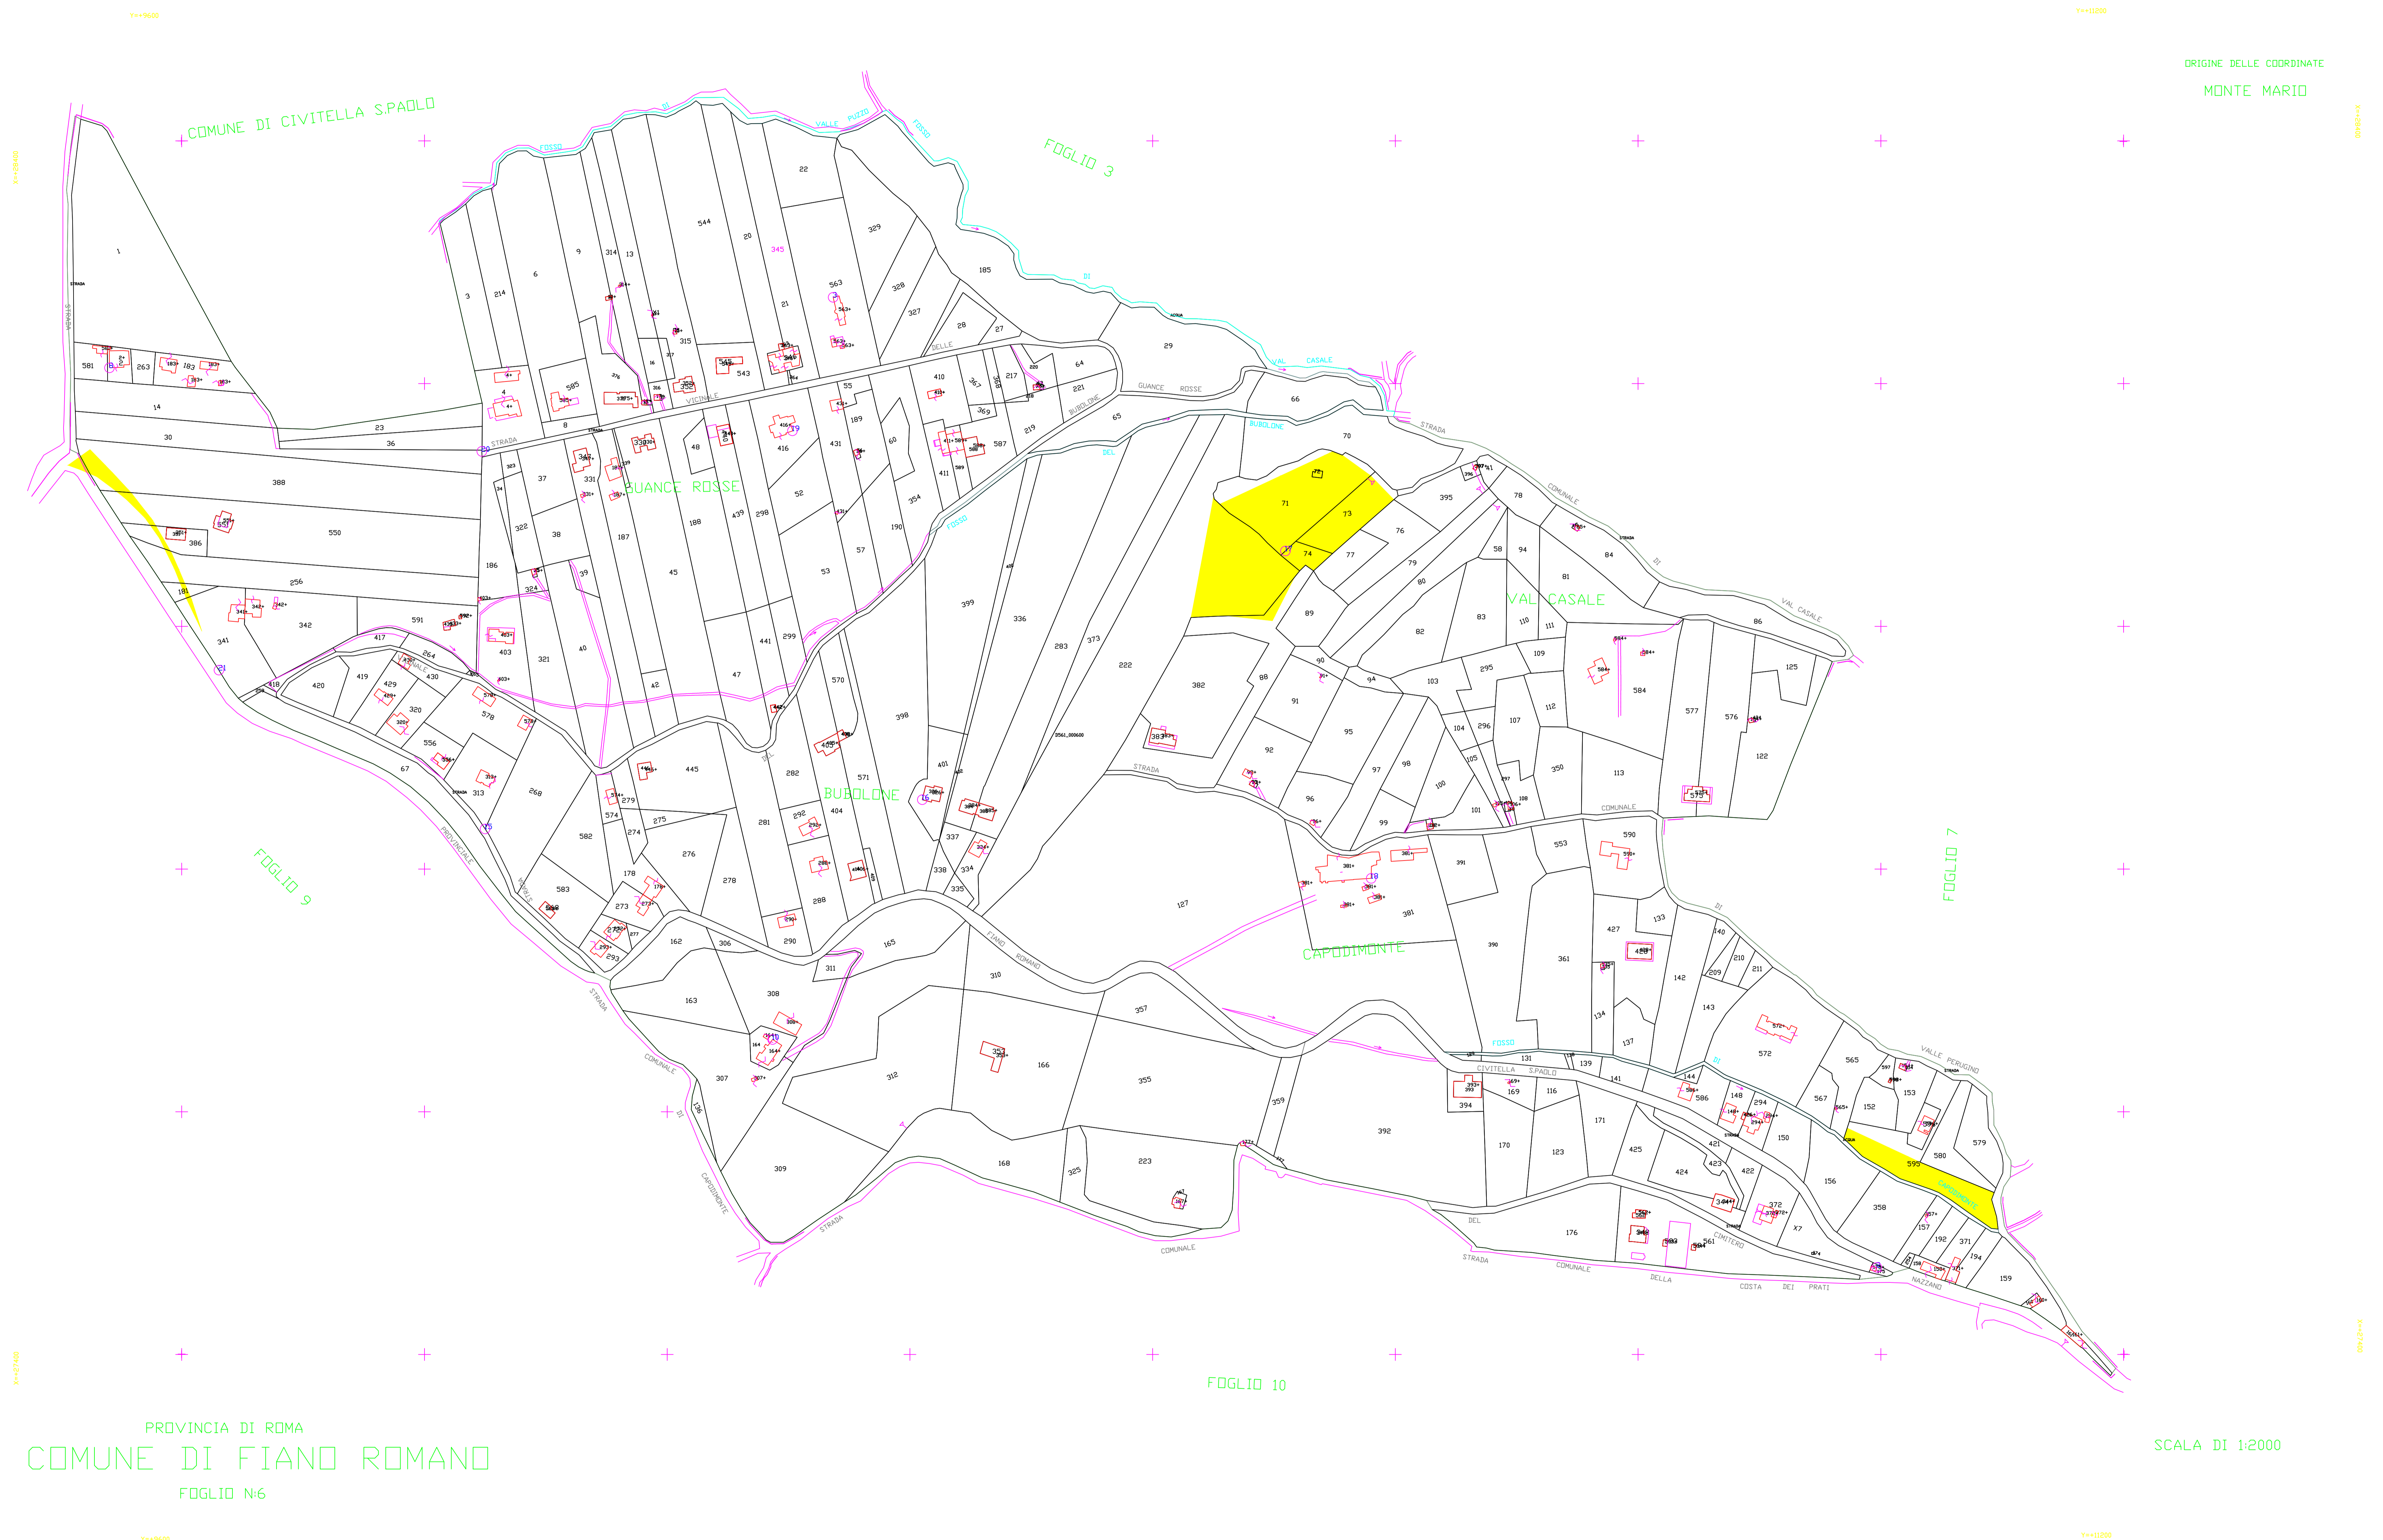

COMUNE DI
FIANO ROMANO
PROVINCIA DI ROMA

MAPPATURA DEGLI USI CIVICI
DEL COMUNE DI FIANO ROMANO

PLANIMETRIA
Foglio n° 6

Il Perito Demaniale Incaricato
Dott. Agr. Coriolano Valeriani

DATA
16 OTTOBRE 2013

LEGENDA :

- TERRENI DI DEMANIO CIVICO
- TERRENI PRIVATI GRAVATI DA USI CIVICI
- TERRENI PATRIMONIALI
  DEL COMUNE DI FIANO ROMANO
- TERRENI PATRIMONIALI
  DEL COMUNE DI FIANO ROMANO
  GRAVATI DA USO CIVICO