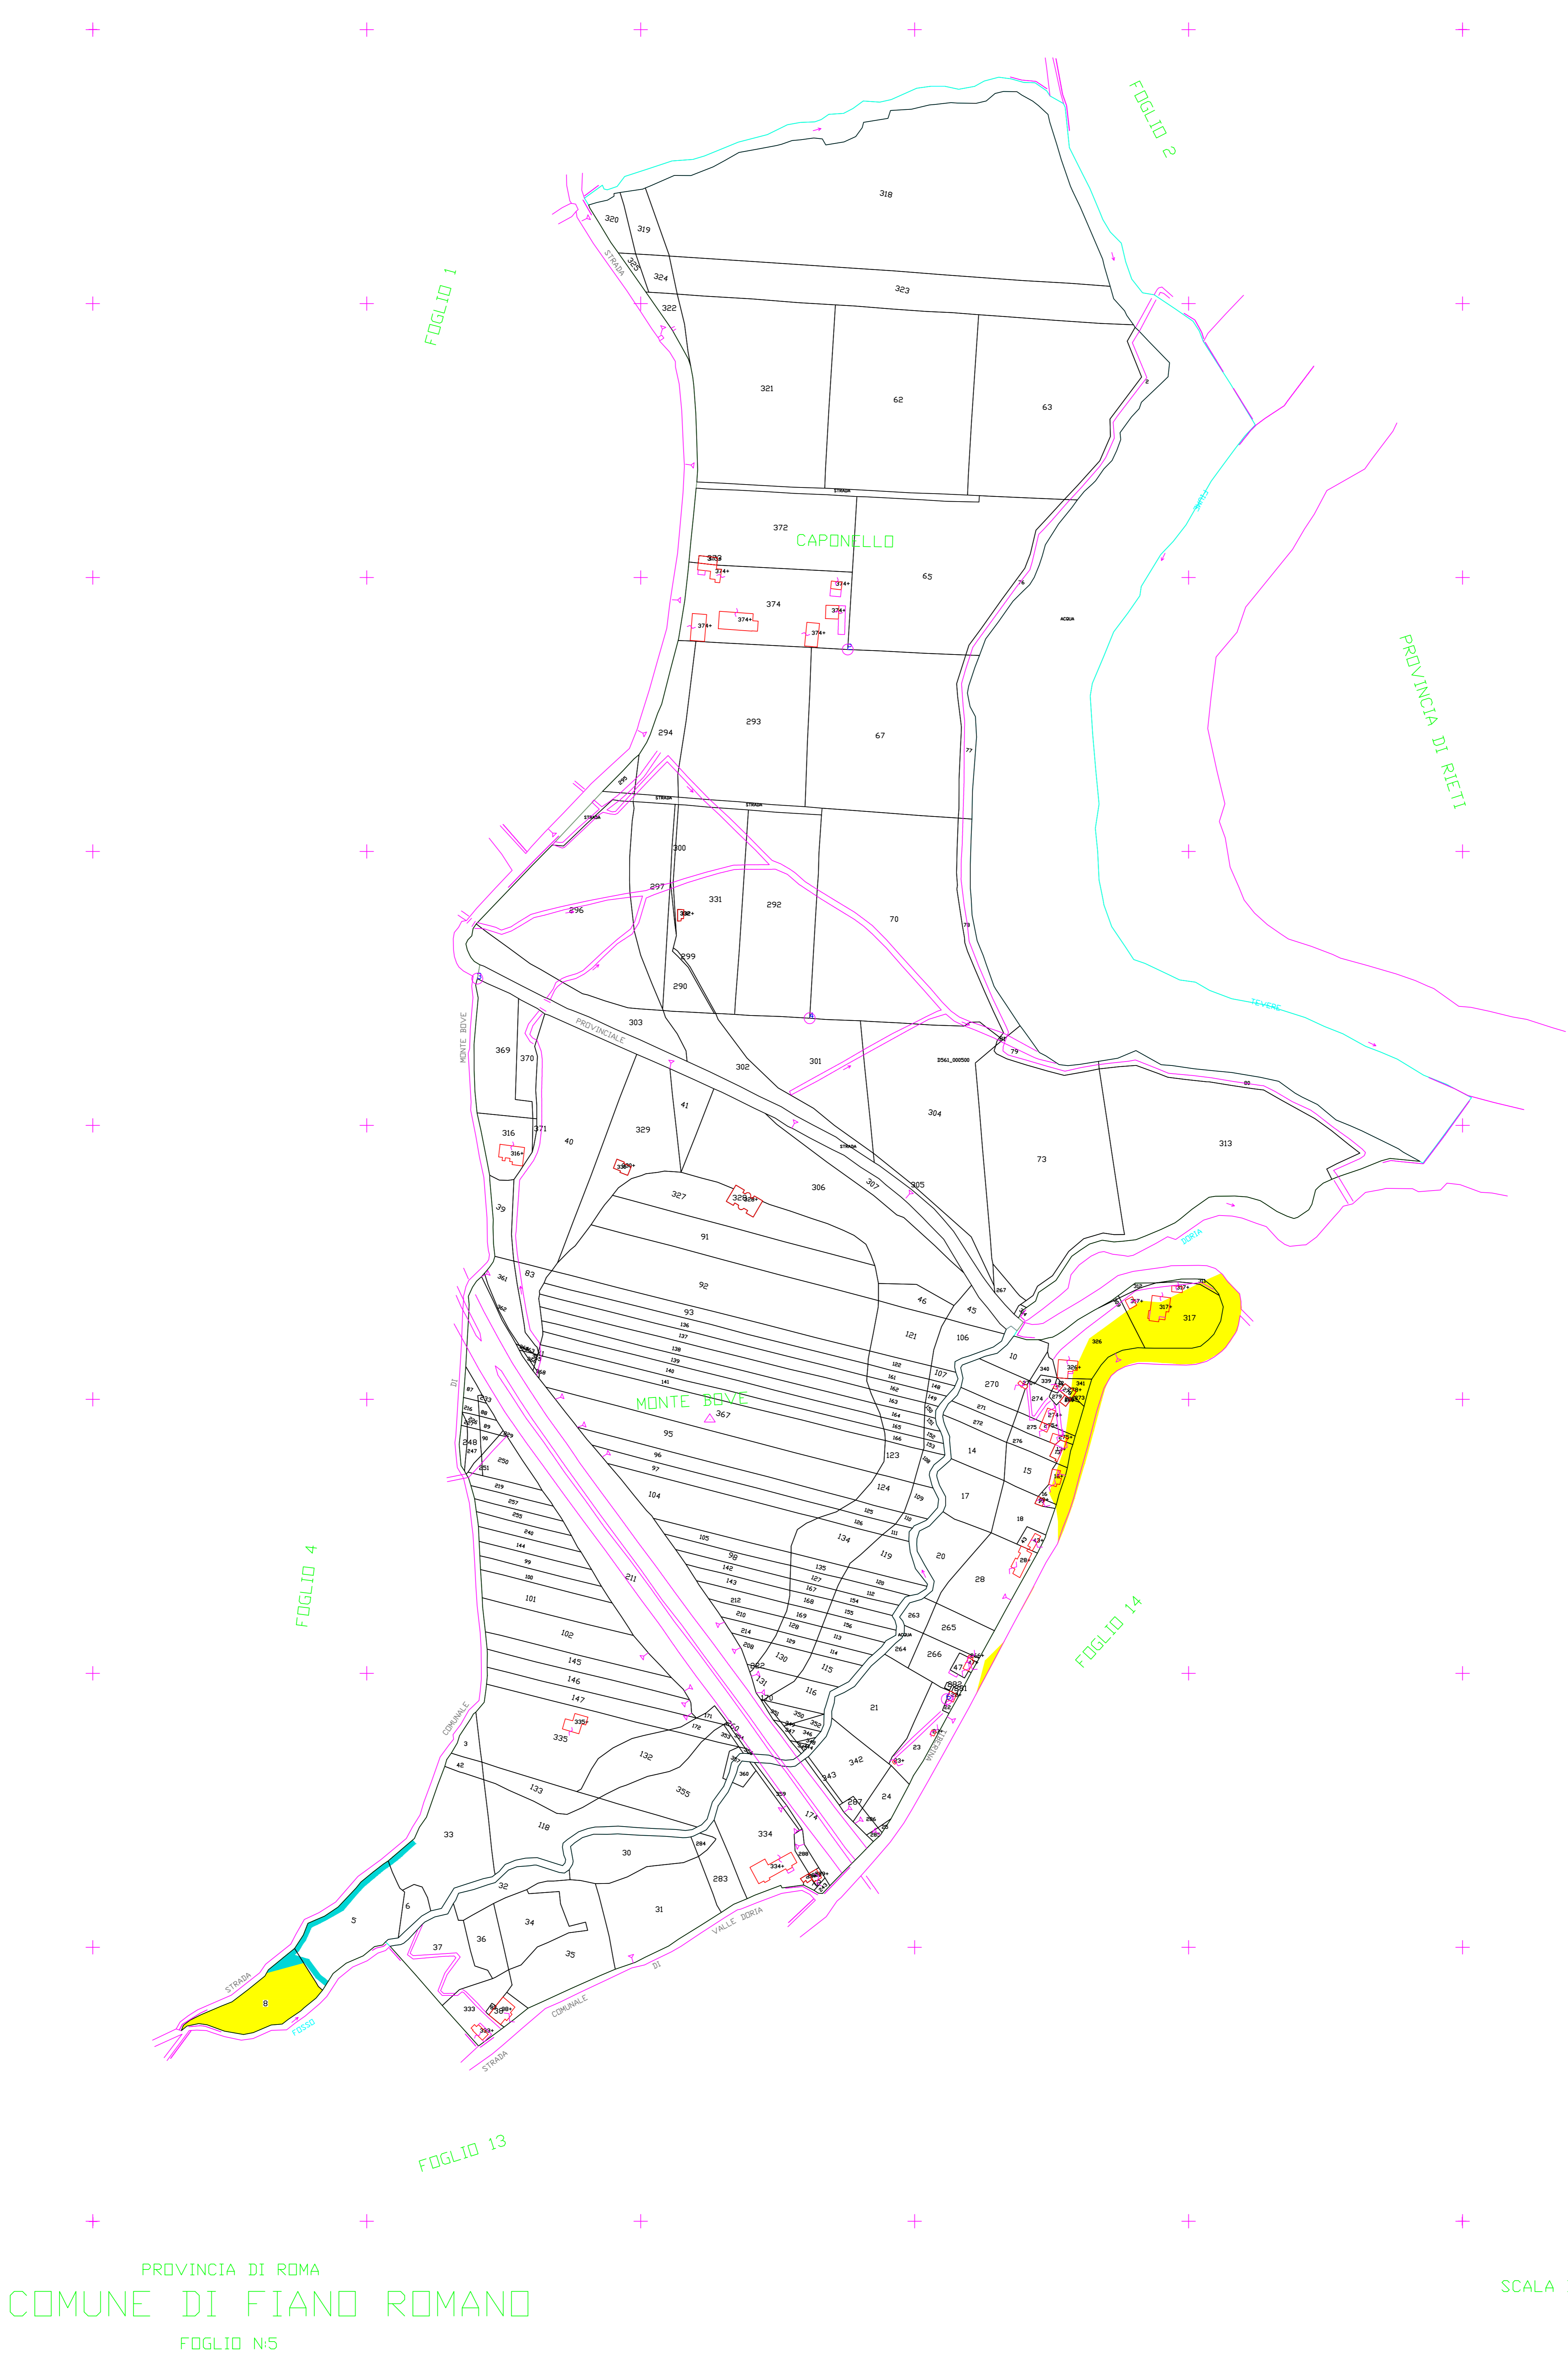

COMUNE DI

FIANO ROMANO

PROVINCIA DI ROMA

MAPPATURA DEGLI USI CIVICI
DEL COMUNE DI FIANO ROMANO

PLANIMETRIA
Foglio n° 5

Il Perito Demaniale Incaricato
Dott. Agr. Corrado Valentini

DATA
16 OTTOBRE 2013

LEGENDA :

TERRENI DI DEMANIO CIVICO

TERRENI PRIVATI GRAVATI DA USI CIVICI

TERRENI PATRIMONIALI
DEL COMUNE DI FIANO ROMANO

TERRENI PATRIMONIALI
DEL COMUNE DI FIANO ROMANO
GRAVATI DA USO CIVICO

ORIGINE DELLE COORDINATE
MONTE MARIO

SCALA DI 1:2000

PROVINCIA DI ROMA
COMUNE DI FIANO ROMANO
FOGLIO N°5