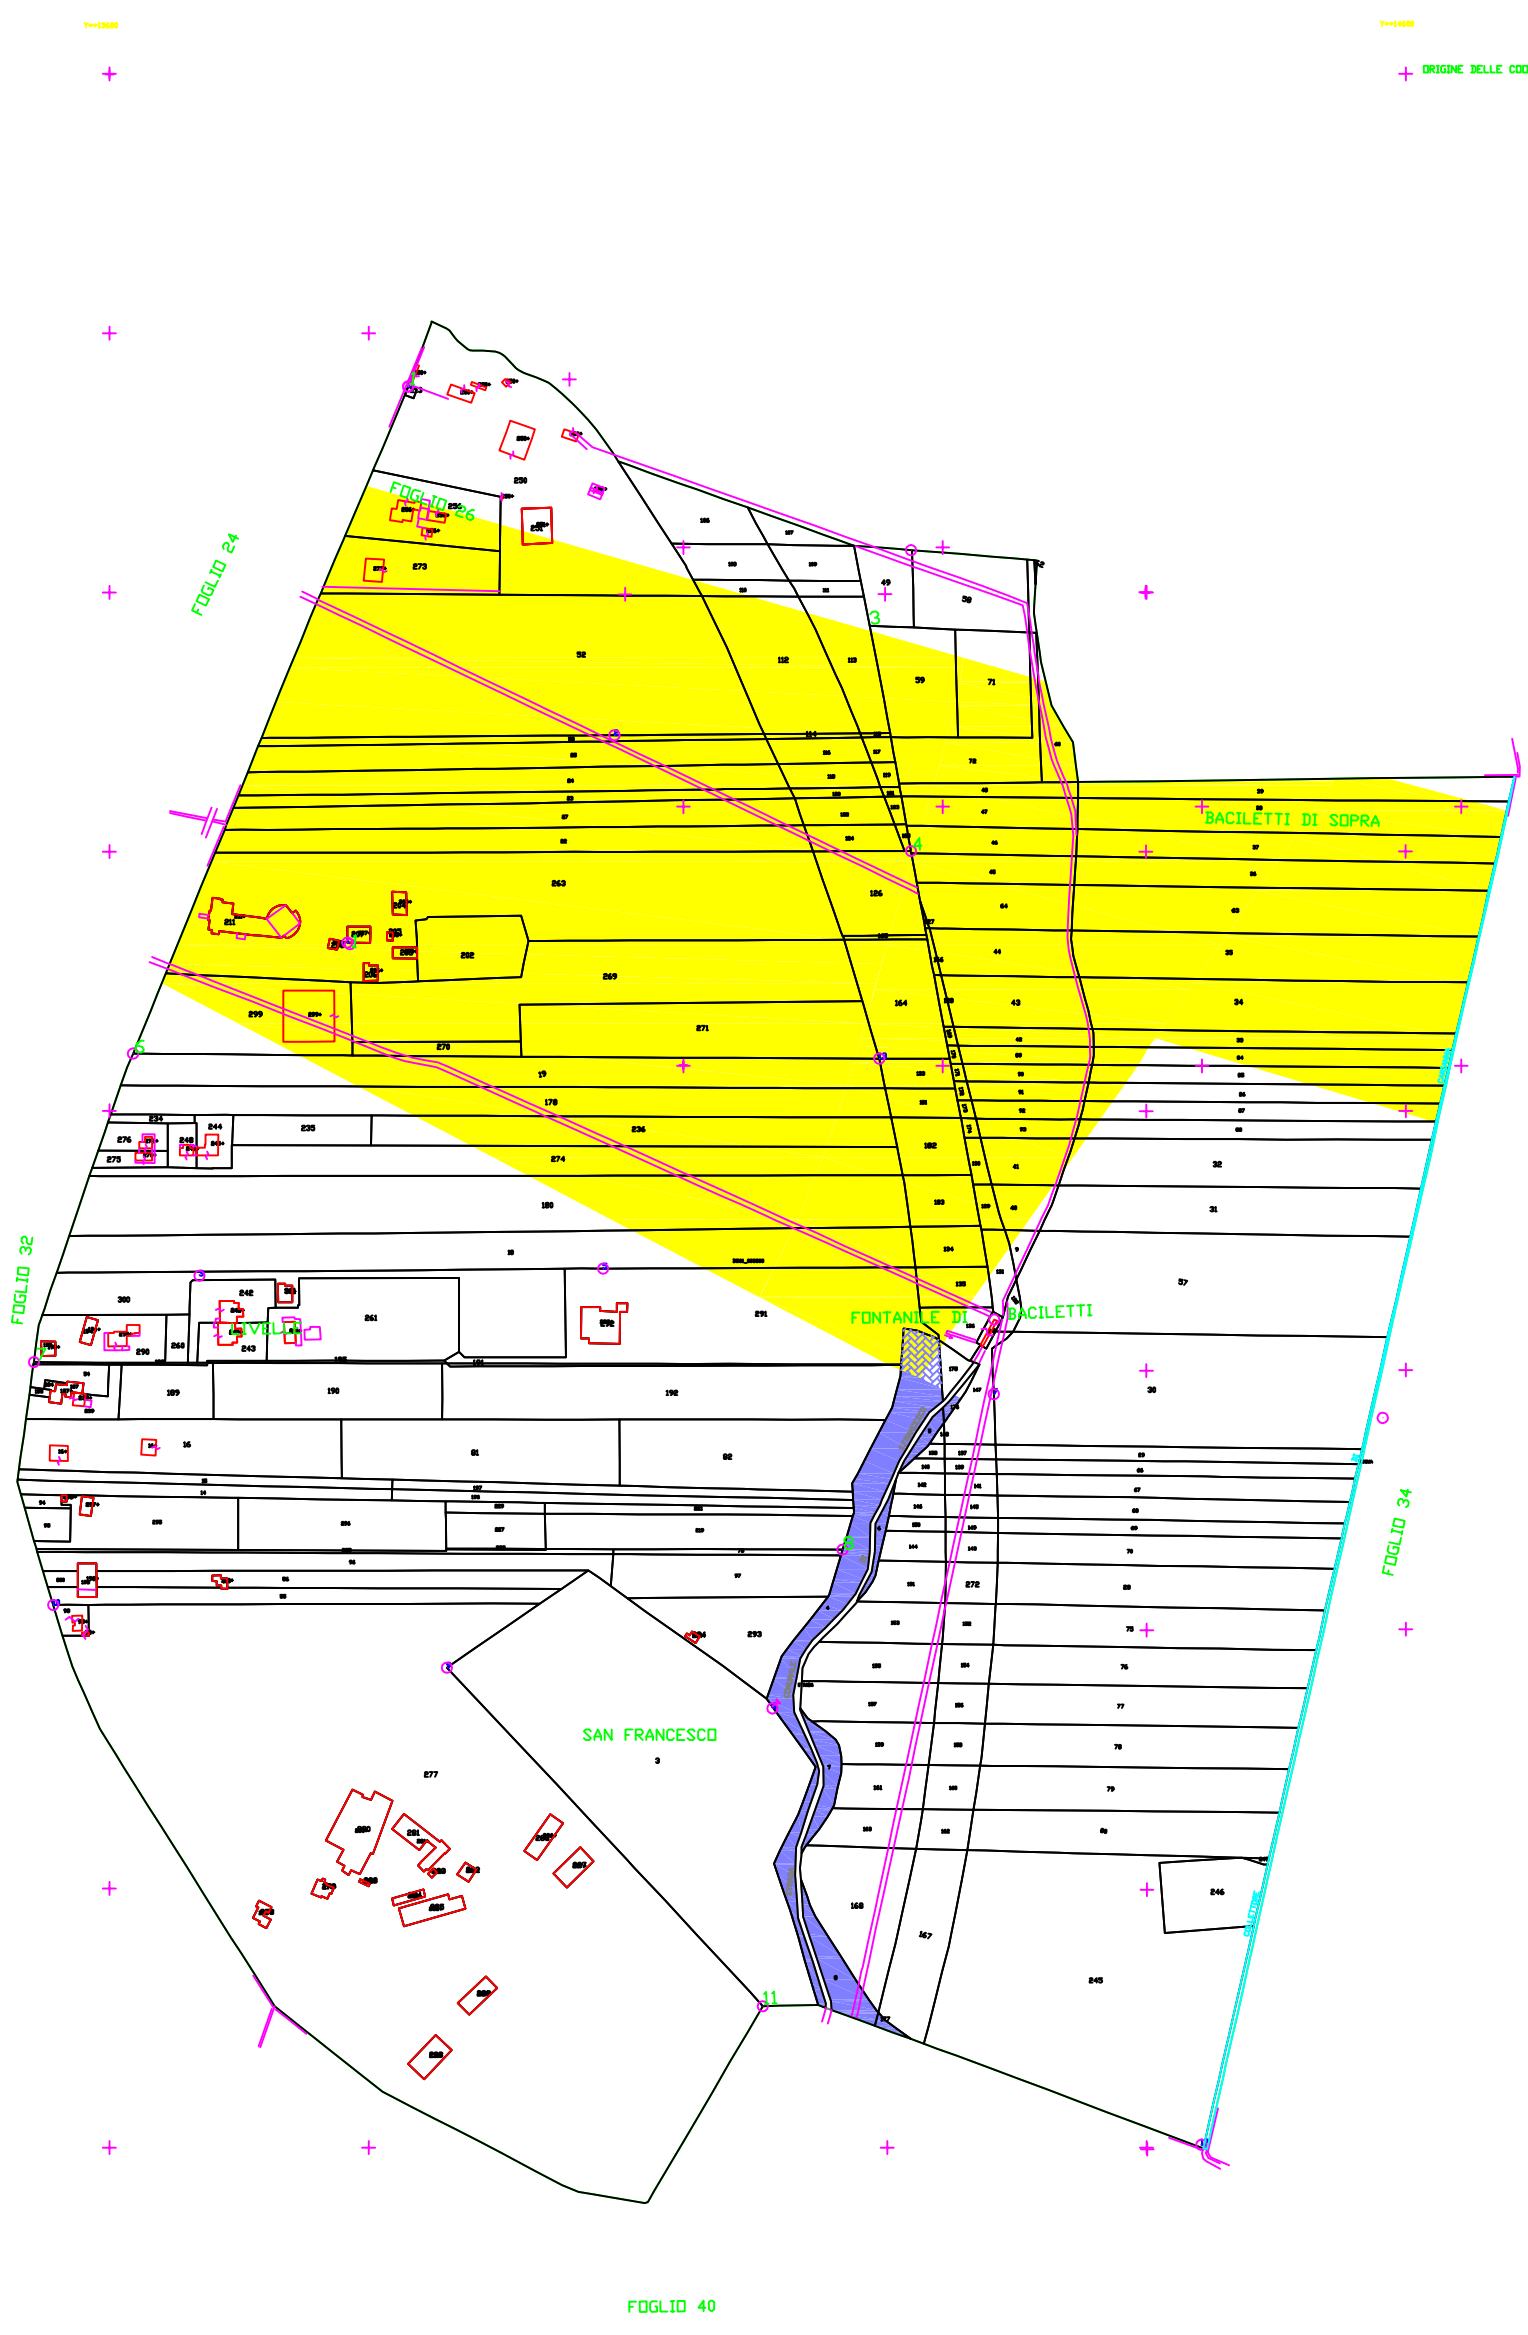

COMUNE DI
FIANO ROMANO
PROVINCIA DI ROMA

MAPPATURA DEGLI USI CIVICI
DEL COMUNE DI FIANO ROMANO

PLANIMETRIA
Foglio n°33

Il Perito Domenicale Incaricato
Dott. Agr. Coriolano Valentini

DATA
16 OTTOBRE 2013

LEGENDA :

- TERRENI DI DEMANIO CIVICO
- TERRENI PRIVATI GRAVATI DA USI CIVICI
- TERRENI PATRIMONIALI DEL COMUNE DI FIANO ROMANO
- TERRENI PATRIMONIALI GRAVATI DA USO CIVICO

PROVINCIA DI ROMA
COMUNE DI FIANO ROMANO
FOGLIO N°33

SCALA DI 1:2000