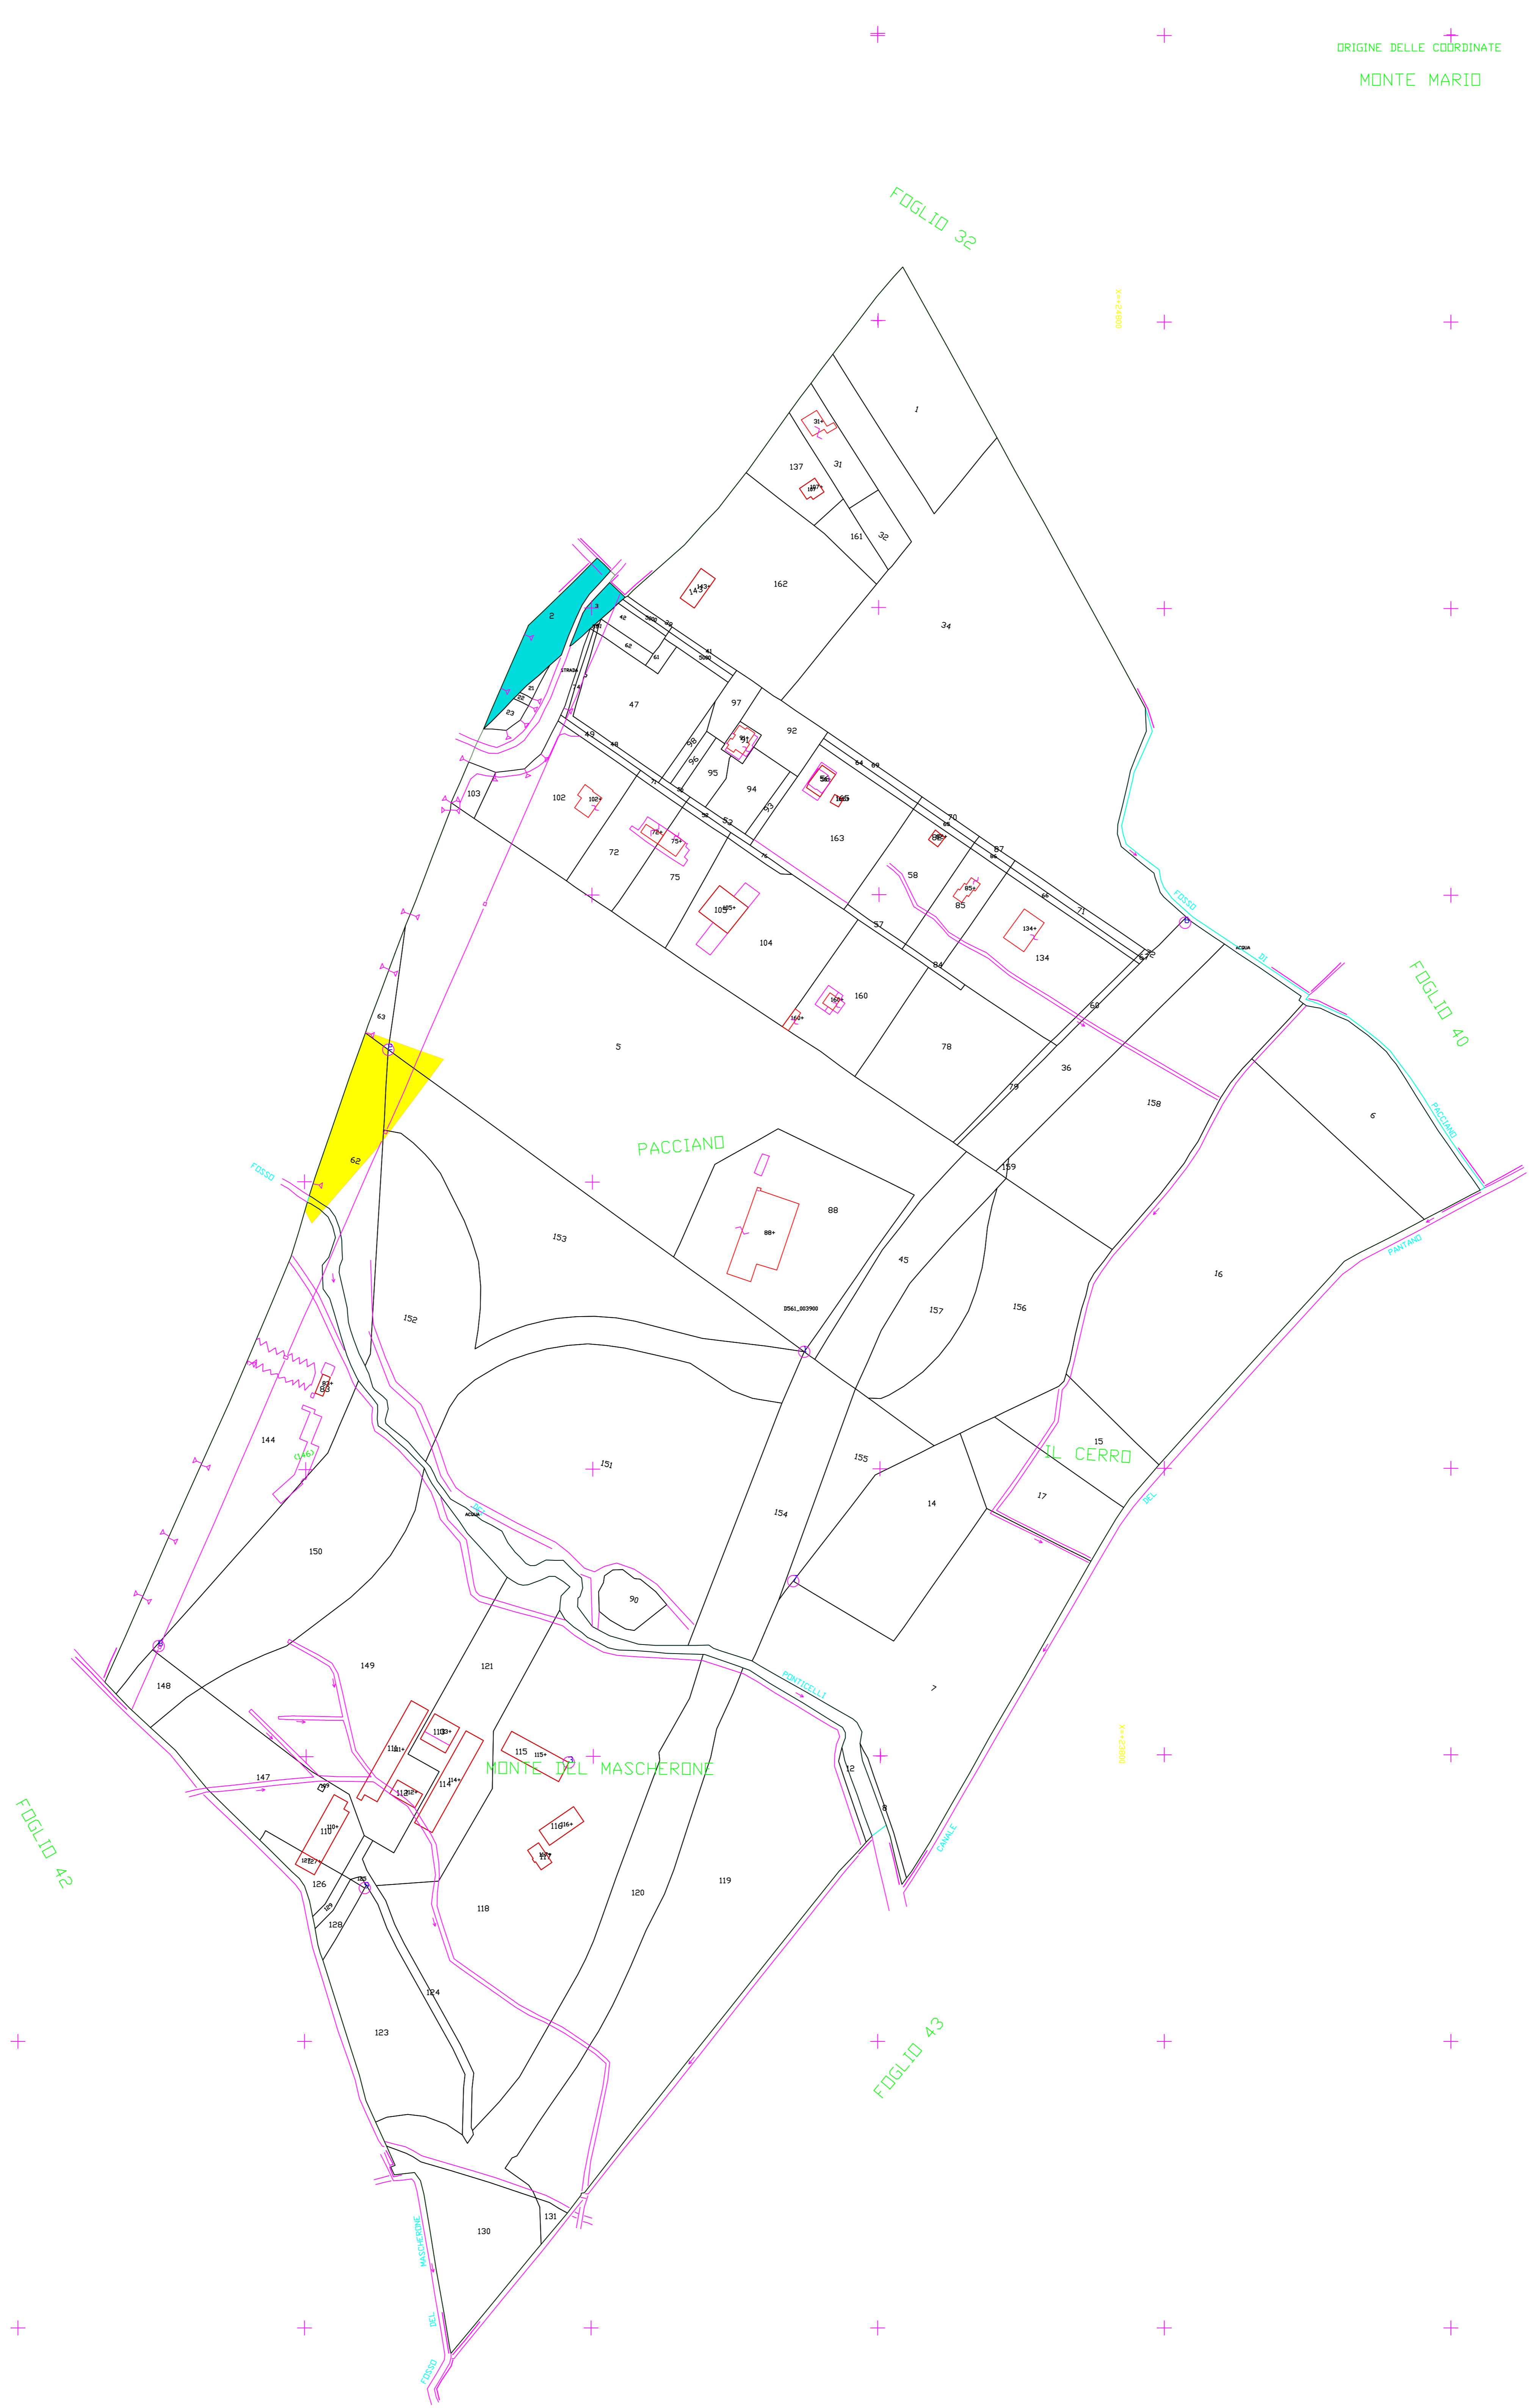

ORIGINE DELLE COORDINATE
MONTE MARIO

PROVINCIA DI ROMA
COMUNE DI FIANO ROMANO

SCALA DI 1:2000

COMUNE DI
FIANO ROMANO
PROVINCIA DI ROMA

MAPPATURA DEGLI USI CIVICI
DEL COMUNE DI FIANO ROMANO

PLANIMETRIA
Foglio n°40