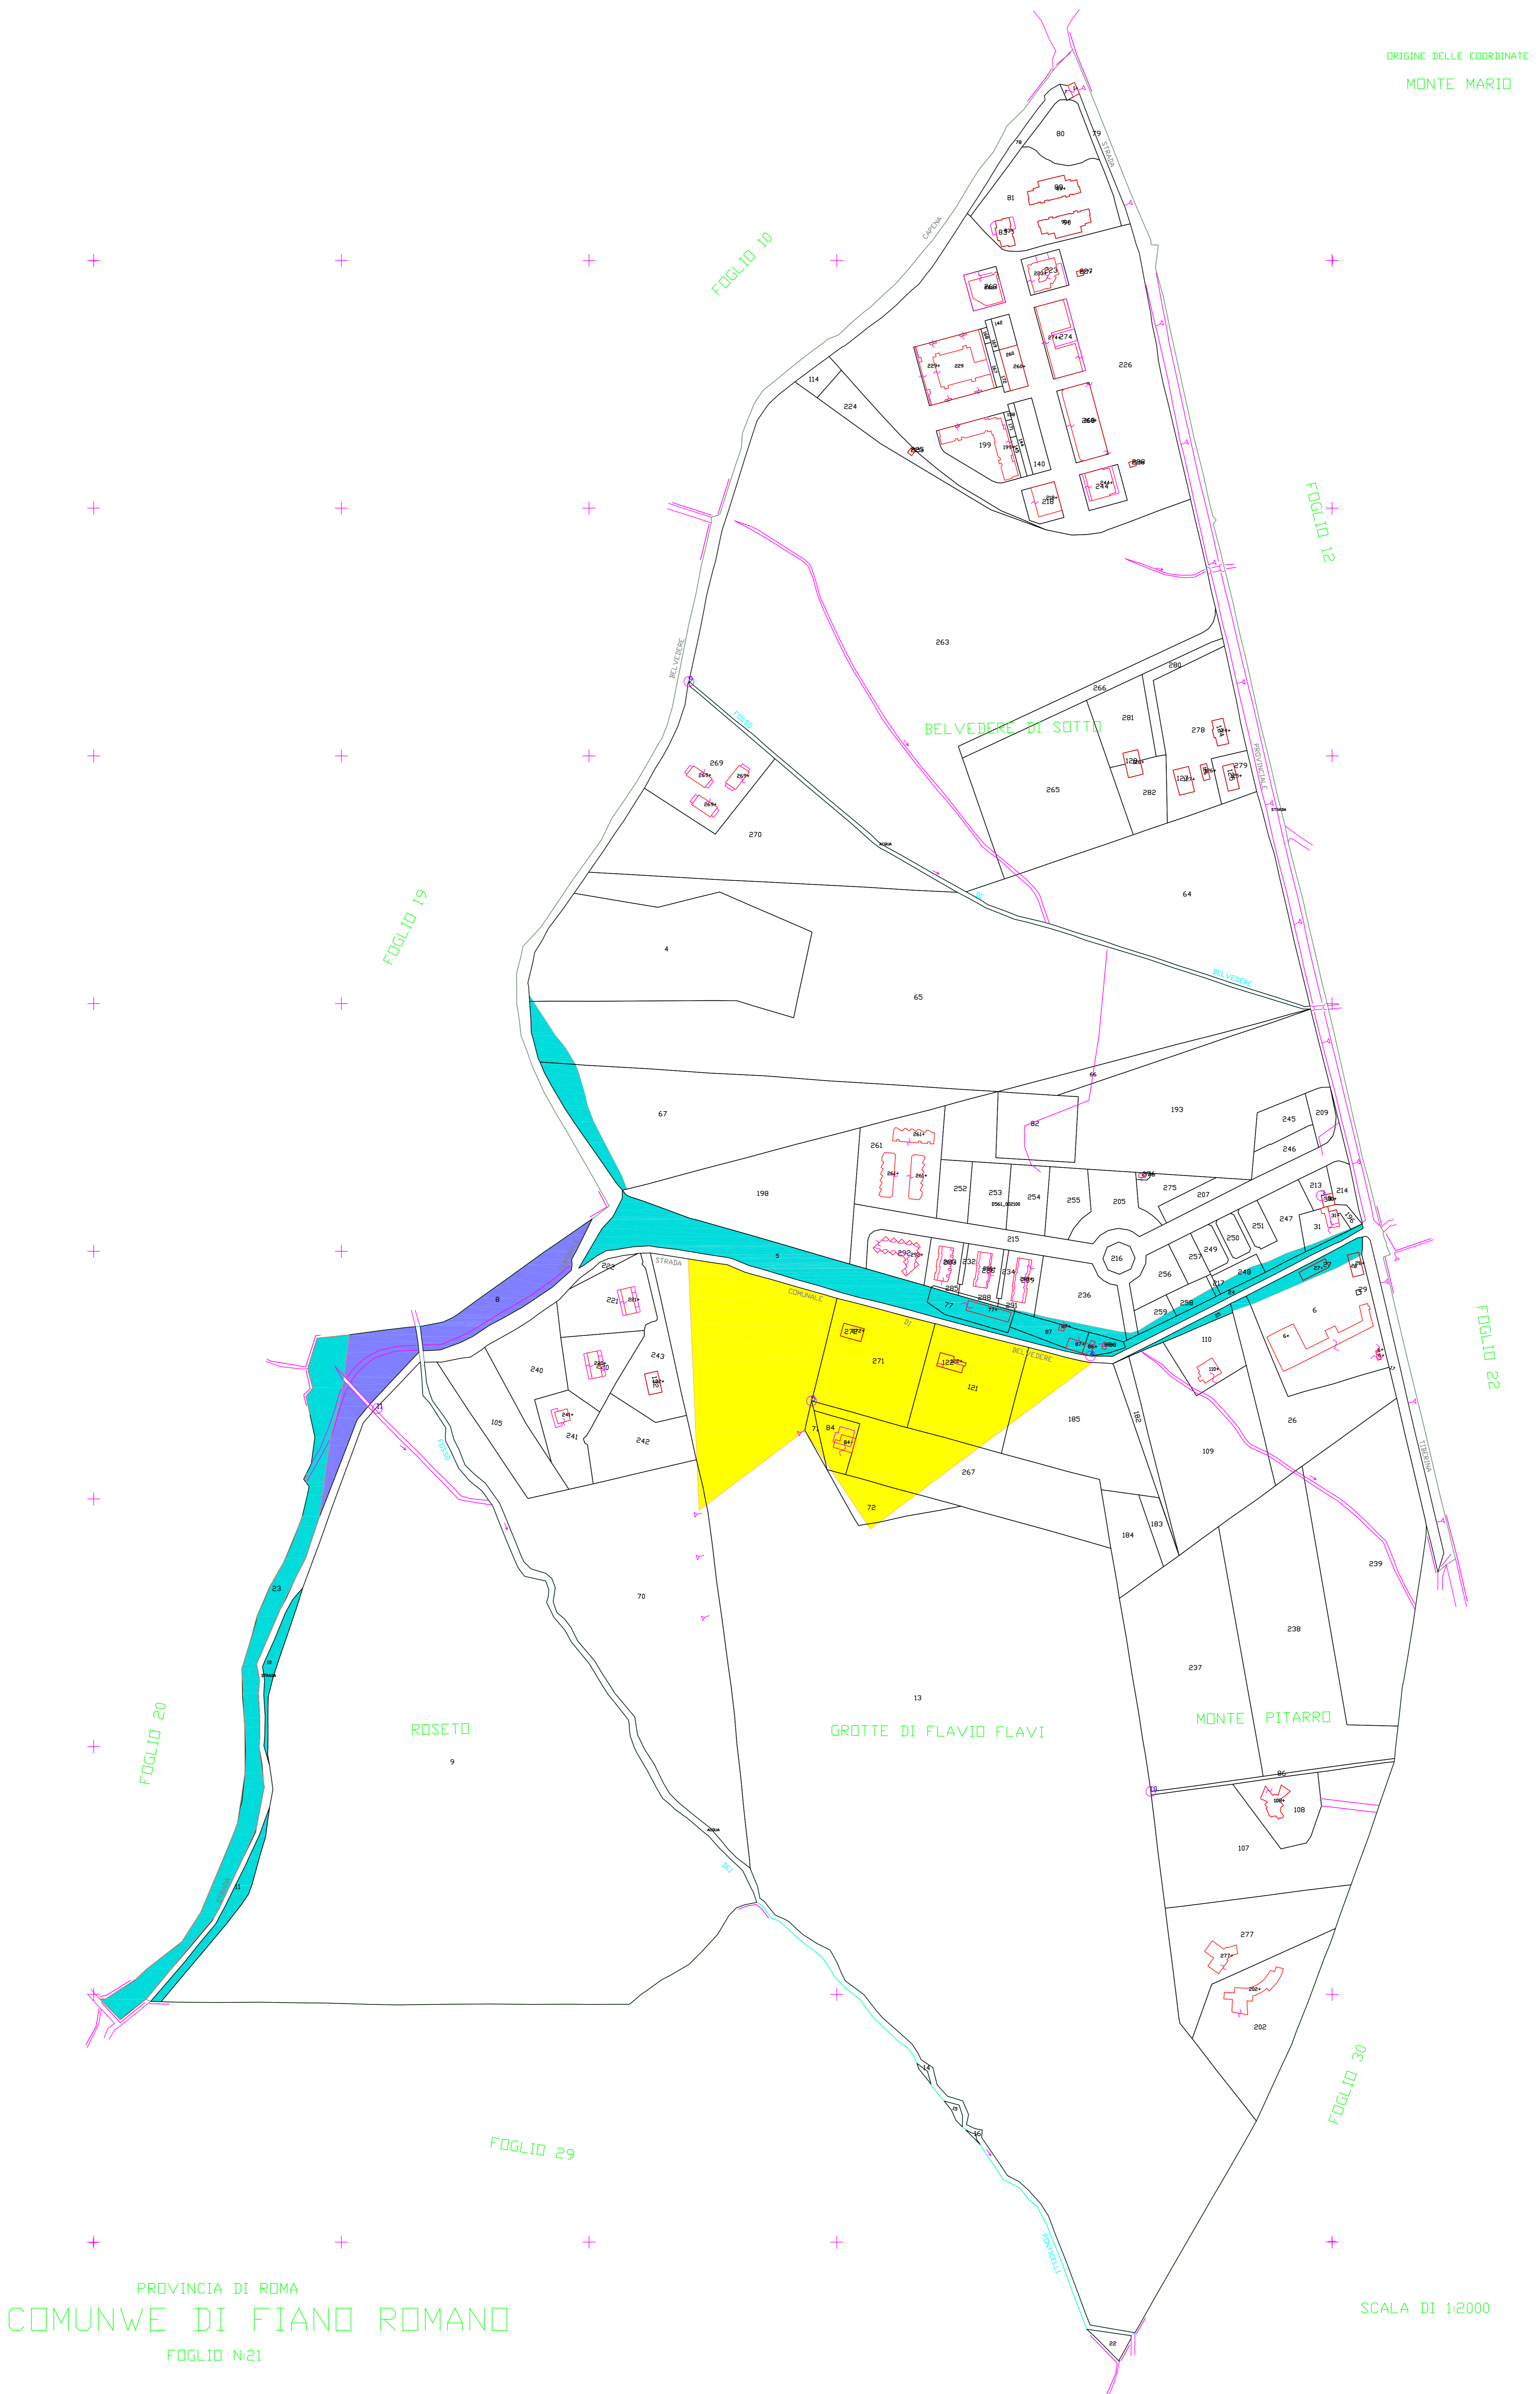

COMUNE DI
FIANO ROMANO
PROVINCIA DI ROMA

MAPPAURA DEGLI USI CIVICI
DEL COMUNE DI FIANO ROMANO

PLANIMETRIA
Foglio n°21

Il Perito Demaniale Incaricato
Dot. Agr. Coriolano Valentini

DATA
21 GENNAIO 2013

LEGENDA :

- TERRENI DI DEMANIO CIVICO
- TERRENI PRIVATI GRAVATI DA USI CIVICI
- TERRENI PATRIMONIALI DEL COMUNE DI FIANO ROMANO
- TERRENI PATRIMONIALI DEL COMUNE DI FIANO ROMANO GRAVATI DA USO CIVICO