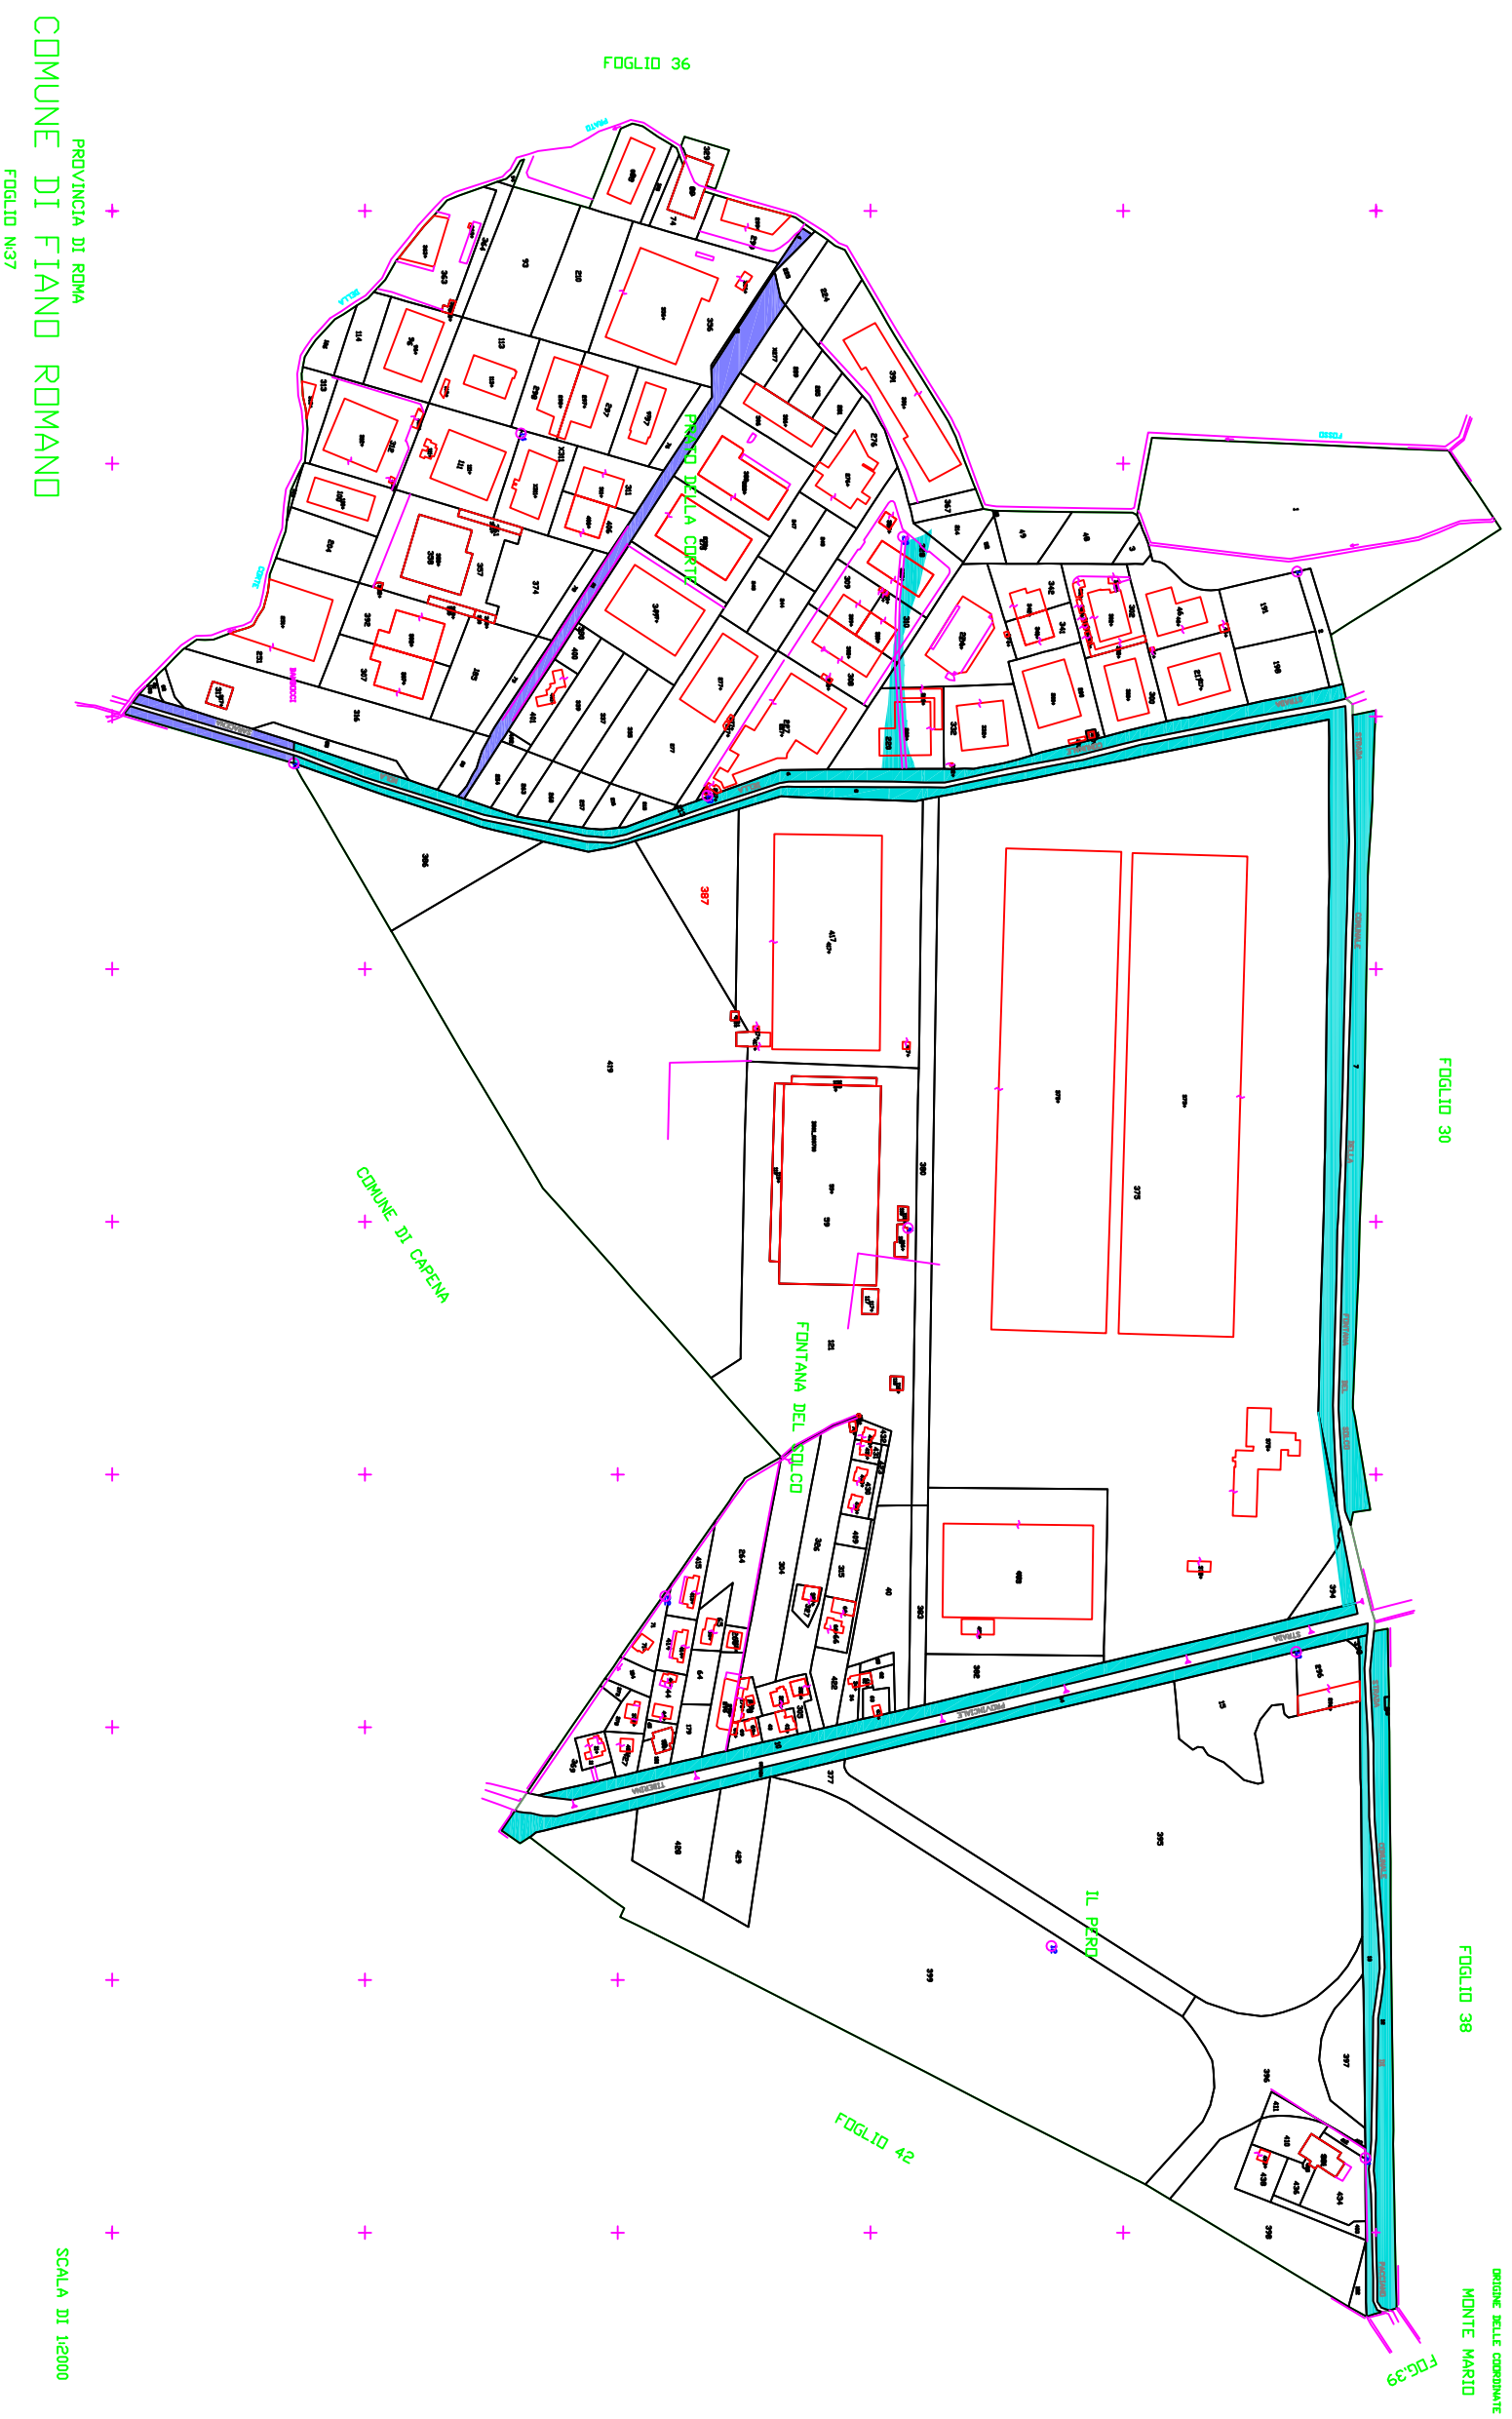

COMUNE DI
FIANO ROMANO
PROVINCIA DI ROMA

MAPPATURA DEGLI USI CIVICI
DEL COMUNE DI FIANO ROMANO

PLANIMETRIA
Foglio n°37

Il Perito Demaniale Incaricato
Dott. Agr. Coriolano Valentini

DATA
16 OTTOBRE 2013

LEGENDA :

- TERRENI DI DEMANIO CIVICO
- TERRENI PRIVATI GRAVATI DA USI CIVICI
- TERRENI PATRIMONIALI
  DEL COMUNE DI FIANO ROMANO
- TERRENI PATRIMONIALI
  DEL COMUNE DI FIANO ROMANO
  GRAVATI DA USO CIVICO