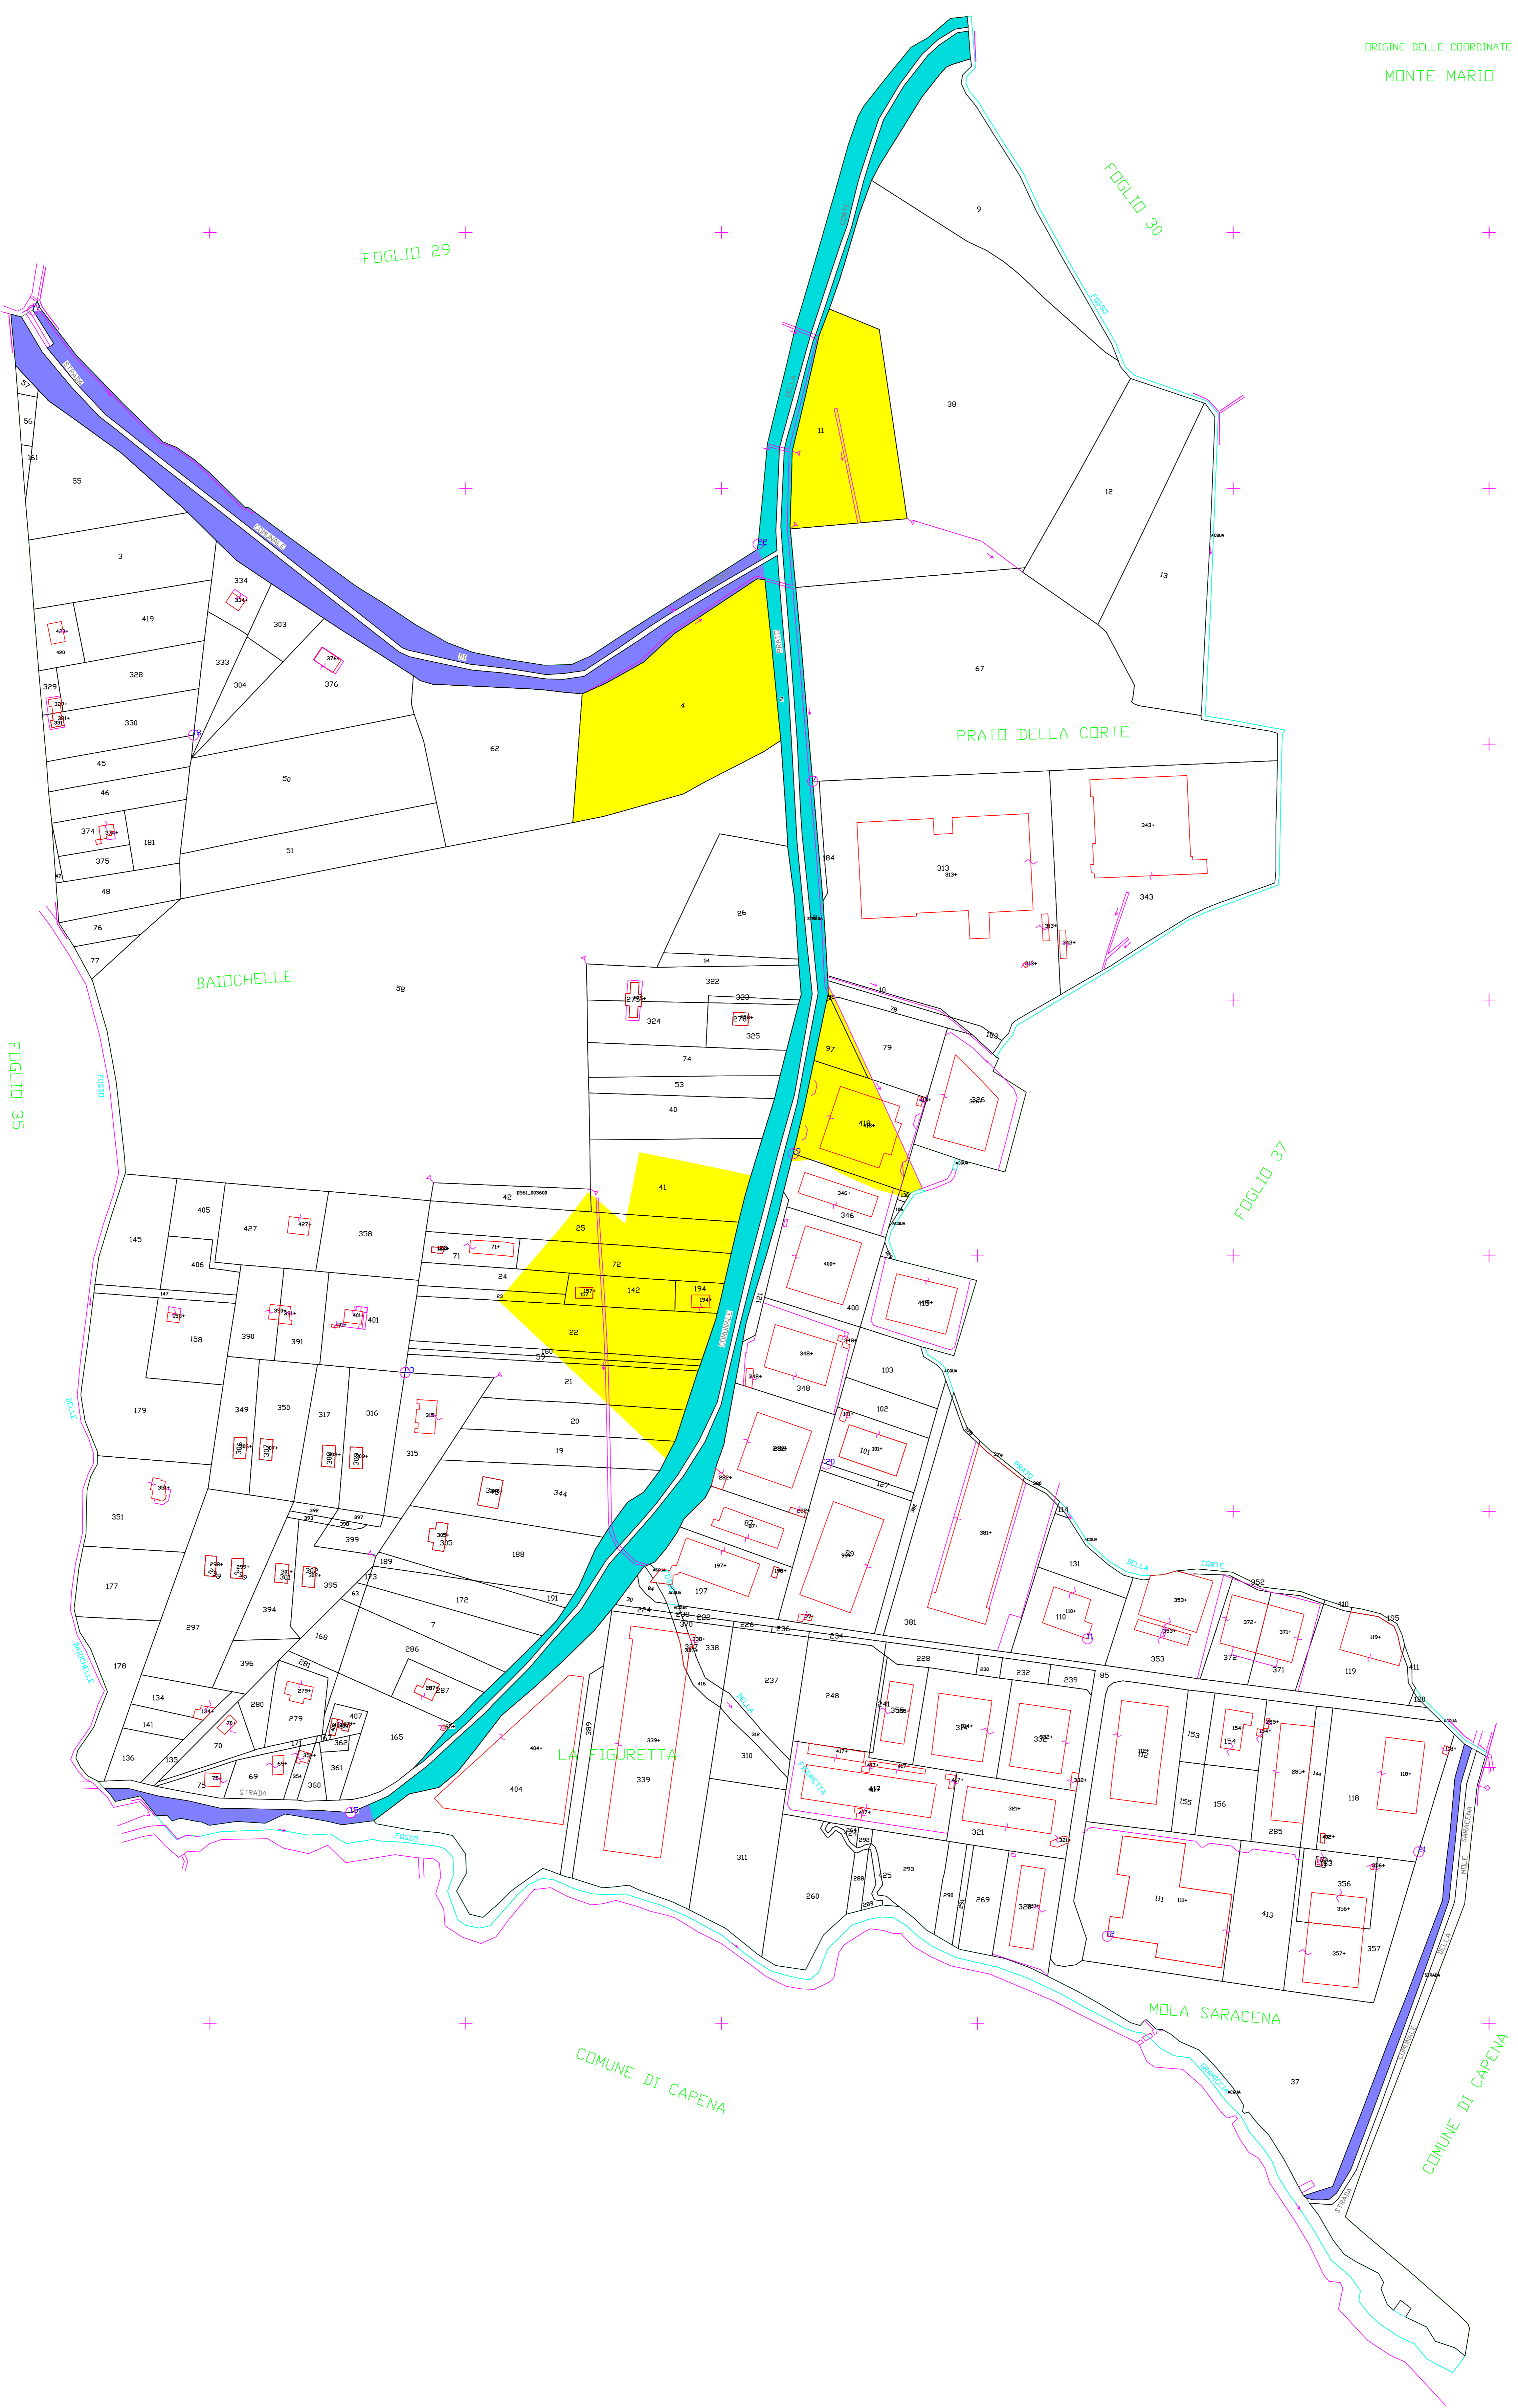

COMUNE DI
FIANO ROMANO
PROVINCIA DI ROMA

MAPPATURA DEGLI USI CIVICI
DEL COMUNE DI FIANO ROMANO

PLANIMETRIA
Foglio n° 36

Il Perito Demaniale Incaricato
Dott. Agr. Corrado Valentini

DATA
16 OTTOBRE 2013

LEGENDA :

- TERRENI DI DEMANIO CIVICO
- TERRENI PRIVATI GRAVATI DA USI CIVICI
- TERRENI PATRIMONIALI
  DEL COMUNE DI FIANO ROMANO
- TERRENI PATRIMONIALI
  DEL COMUNE DI FIANO ROMANO
  GRAVATI DA USO CIVICO

ORIGINE DELLE COORDINATE
MONTE MARIO