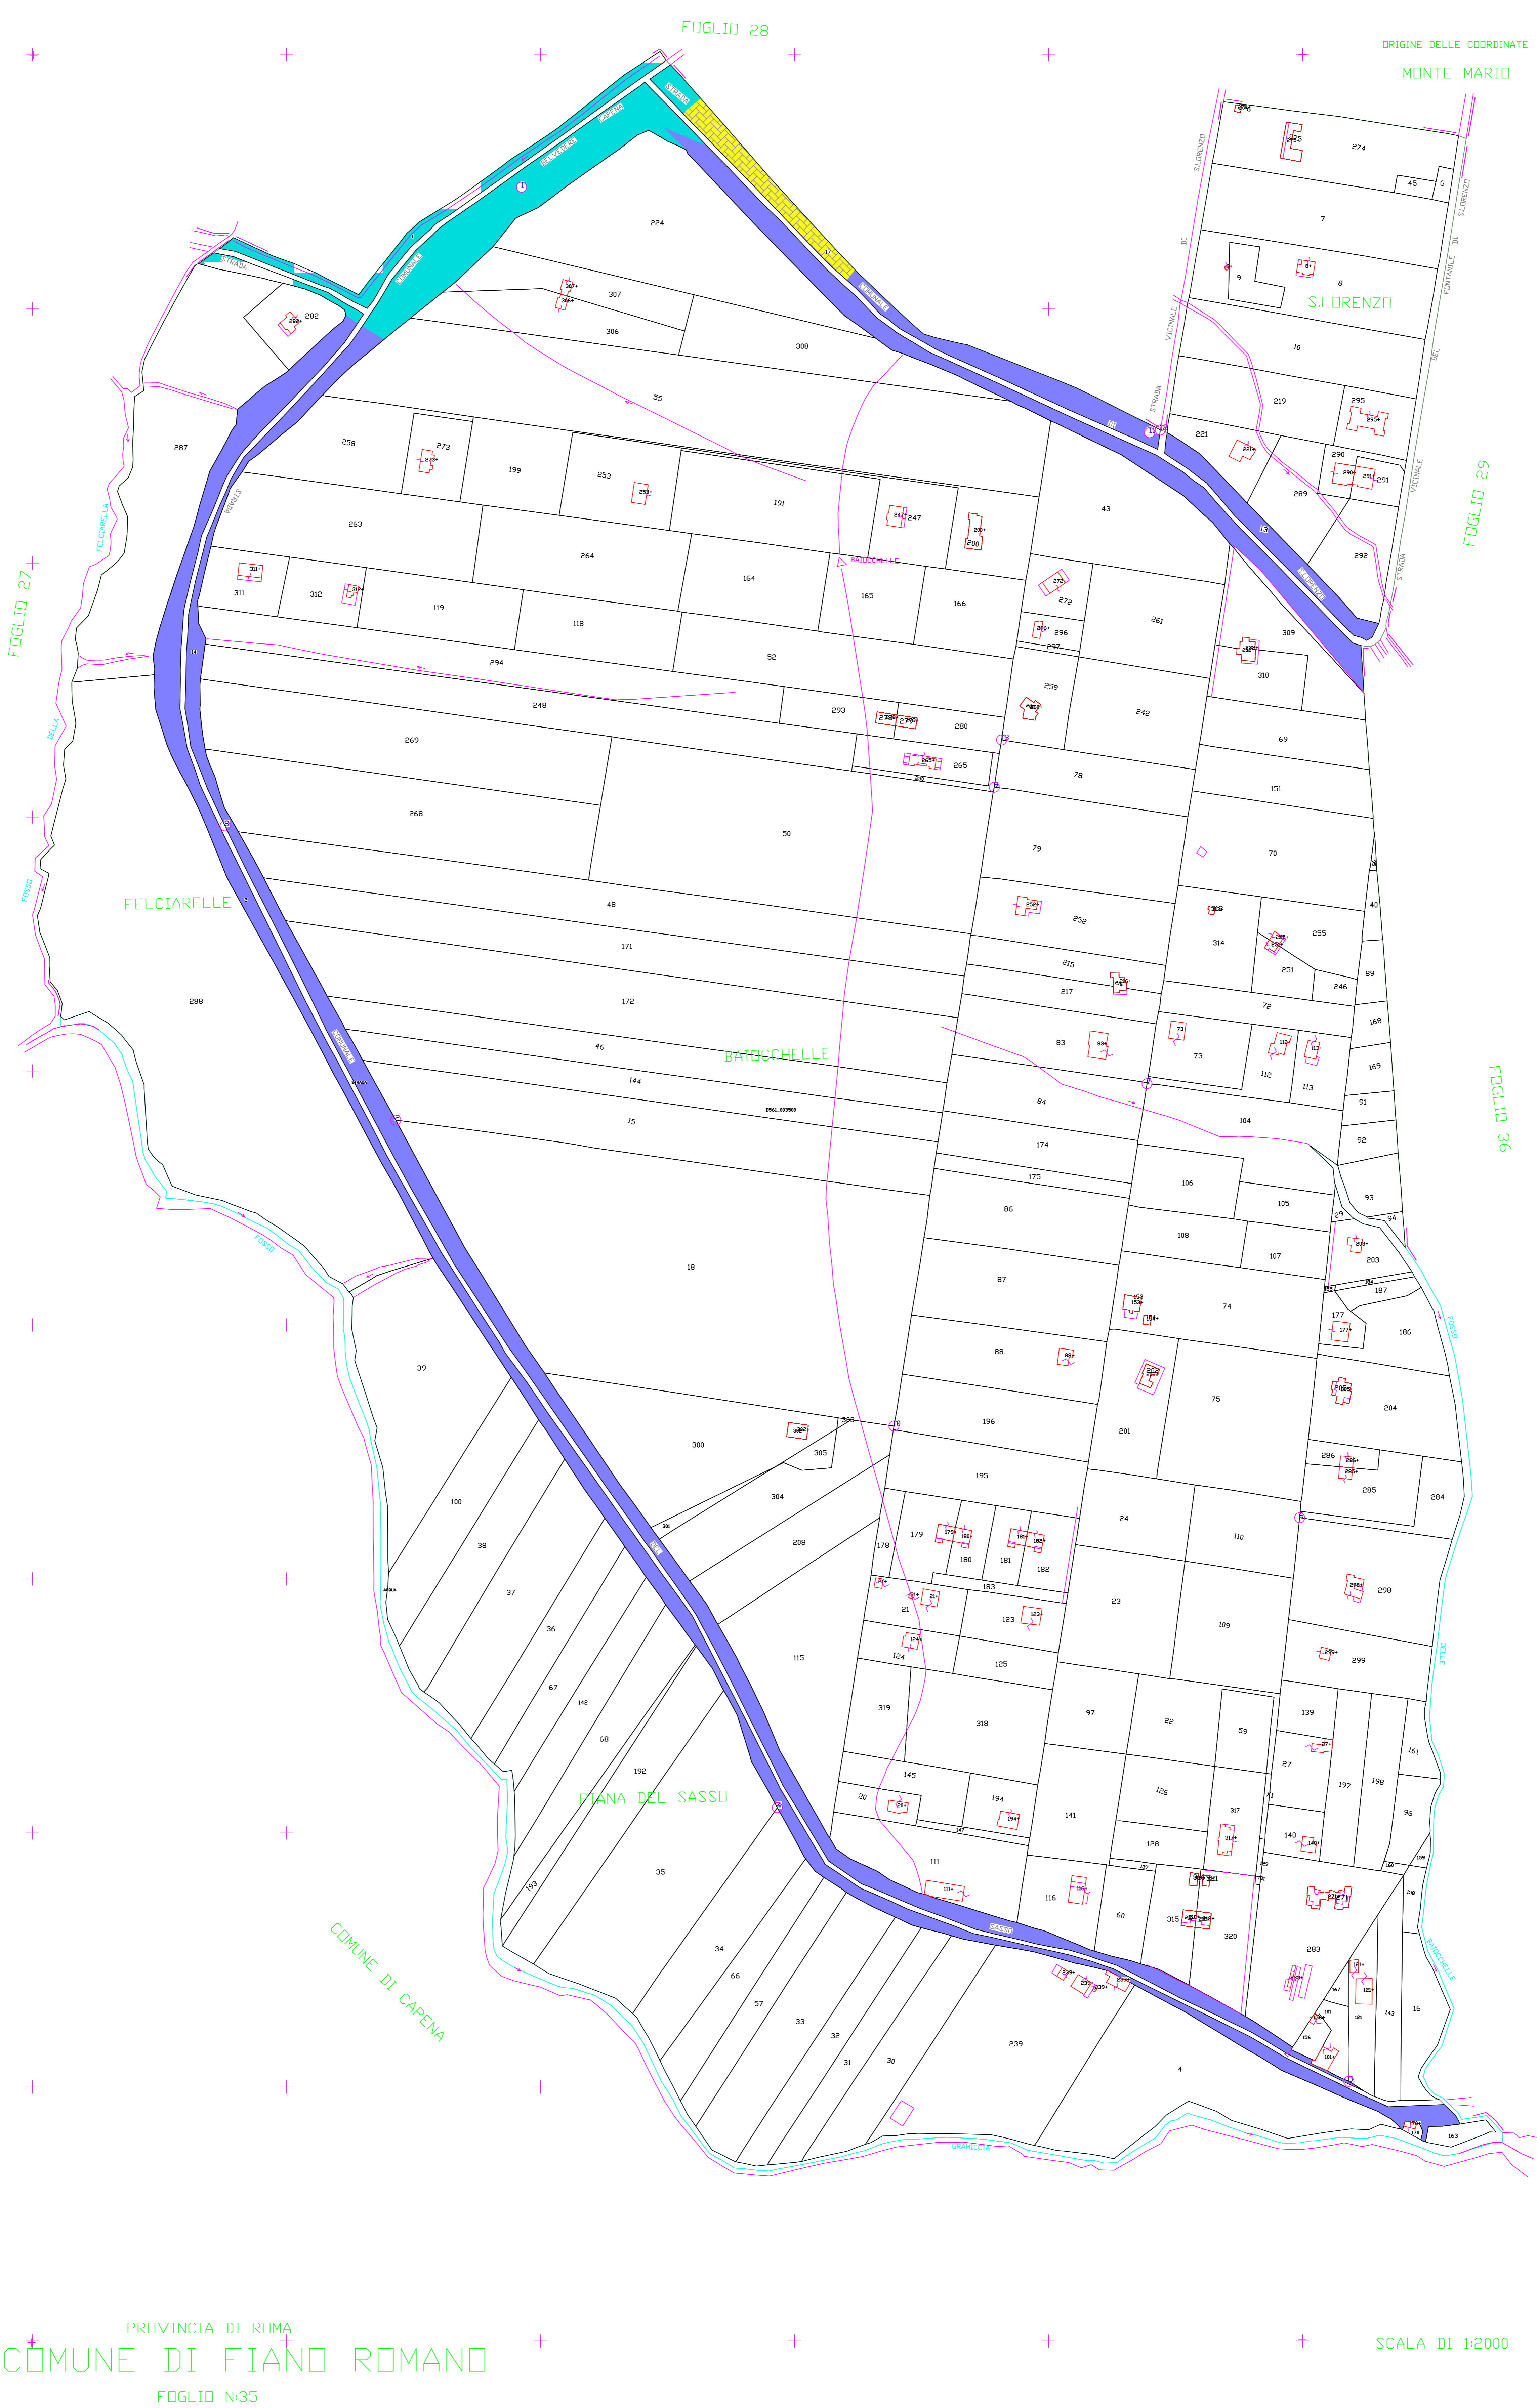

COMUNE DI
FIANO ROMANO
PROVINCIA DI ROMA

MAPPATURA DEGLI USI CIVICI
DEL COMUNE DI FIANO ROMANO

PLANIMETRIA
Foglio n° 35

Il Perito Demaniale Incaricato
Dott. Agr. Coriolano Valentini

DATA
16 OTTOBRE 2013

LEGENDA :

- TERRENI DI DEMANIO CIVICO
- TERRENI PRIVATI GRAVATI DA USI CIVICI
- TERRENI PATRIMONIALI
  DEL COMUNE DI FIANO ROMANO
- TERRENI PATRIMONIALI
  DEL COMUNE DI FIANO ROMANO
  GRAVATI DA USO CIVICO

PROVINCIA DI ROMA
COMUNE DI FIANO ROMANO
FOGLIO N°35

SCALA DI 1:2000