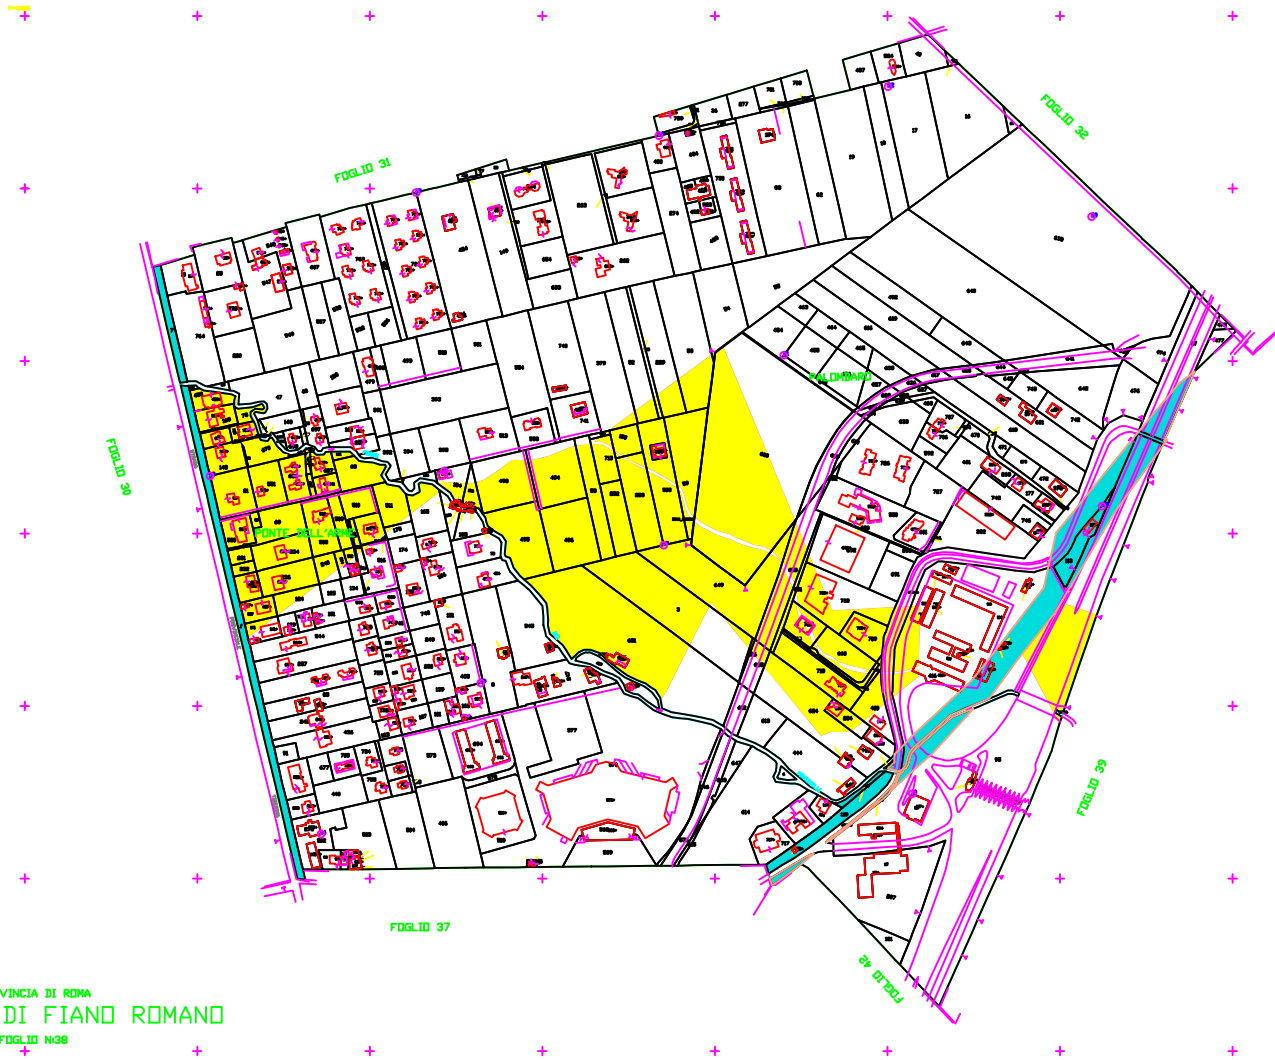

COMUNE DI
FIANO ROMANO

PROVINCIA DI ROMA

MAPPATURA DEGLI USI CIVICI
DEL COMUNE DI FIANO ROMANO

PLANIMETRIA

Foglio n°38

DATA

21 GENNAIO 2012

LEGENDA :

- TERRENI DI DEMANIO CIVICO
- TERRENI PRIVATI GRAVATI DA USI CIVICI
- TERRENI PATRIMONIALI
  DEL COMUNE DI FIANO ROMANO
- TERRENI PATRIMONIALI
  DEL COMUNE DI FIANO ROMANO
  GRAVATI DA USO CIVICO

PROVINCIA DI ROMA
COMUNE DI FIANO ROMANO
FOGLIO N°38

ORIGINE DELLE COORDINATE
MONTE MARIO

SCALA DI 1:2000