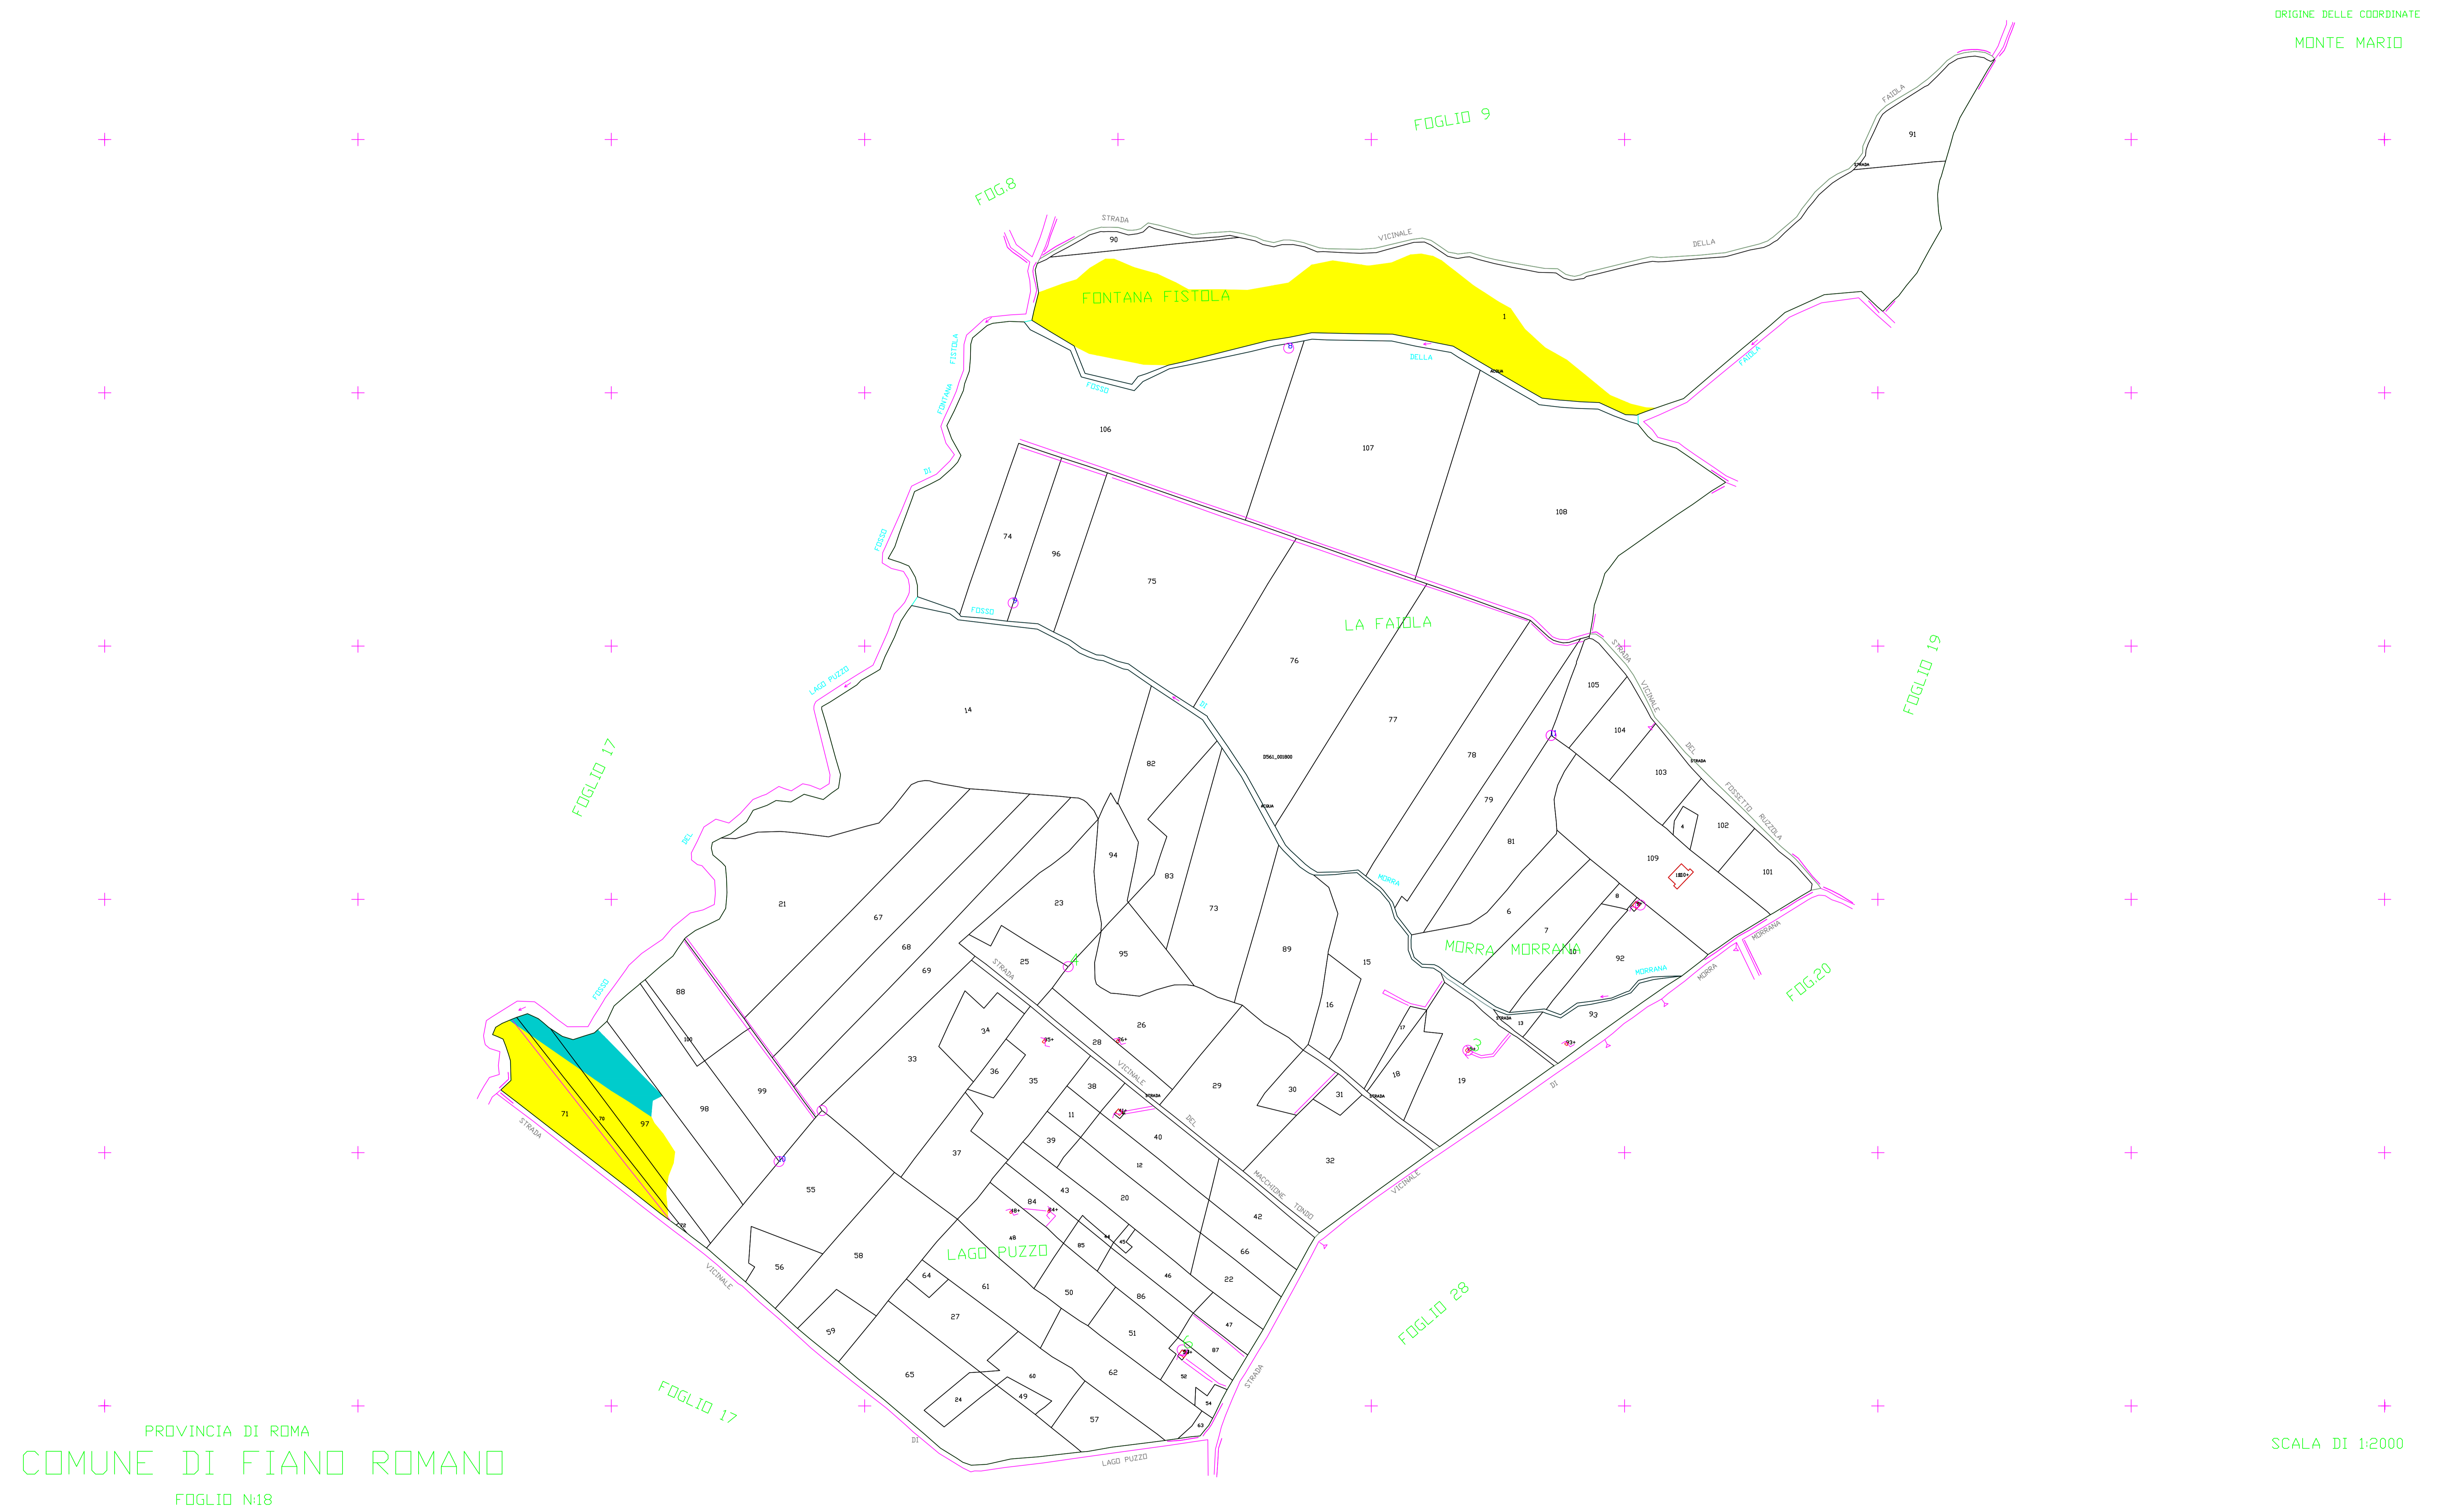

COMUNE DI
FIANO ROMANO
PROVINCIA DI ROMA

MAPPATURA DEGLI USI CIVICI
DEL COMUNE DI FIANO ROMANO

PLANIMETRIA
Foglio n° 18

Il Perito Demaniale Incaricato
Dott. Agr. Coriolano Valeriani

DATA
20 GENNAIO 2013

LEGENDA :

- TERRENI DI DEMANIO CIVICO
- TERRENI PRIVATI GRAVATI DA USI CIVICI
- TERRENI PATRIMONIALI
  DEL COMUNE DI FIANO ROMANO
- TERRENI PATRIMONIALI
  DEL COMUNE DI FIANO ROMANO
  GRAVATI DA USO CIVICO