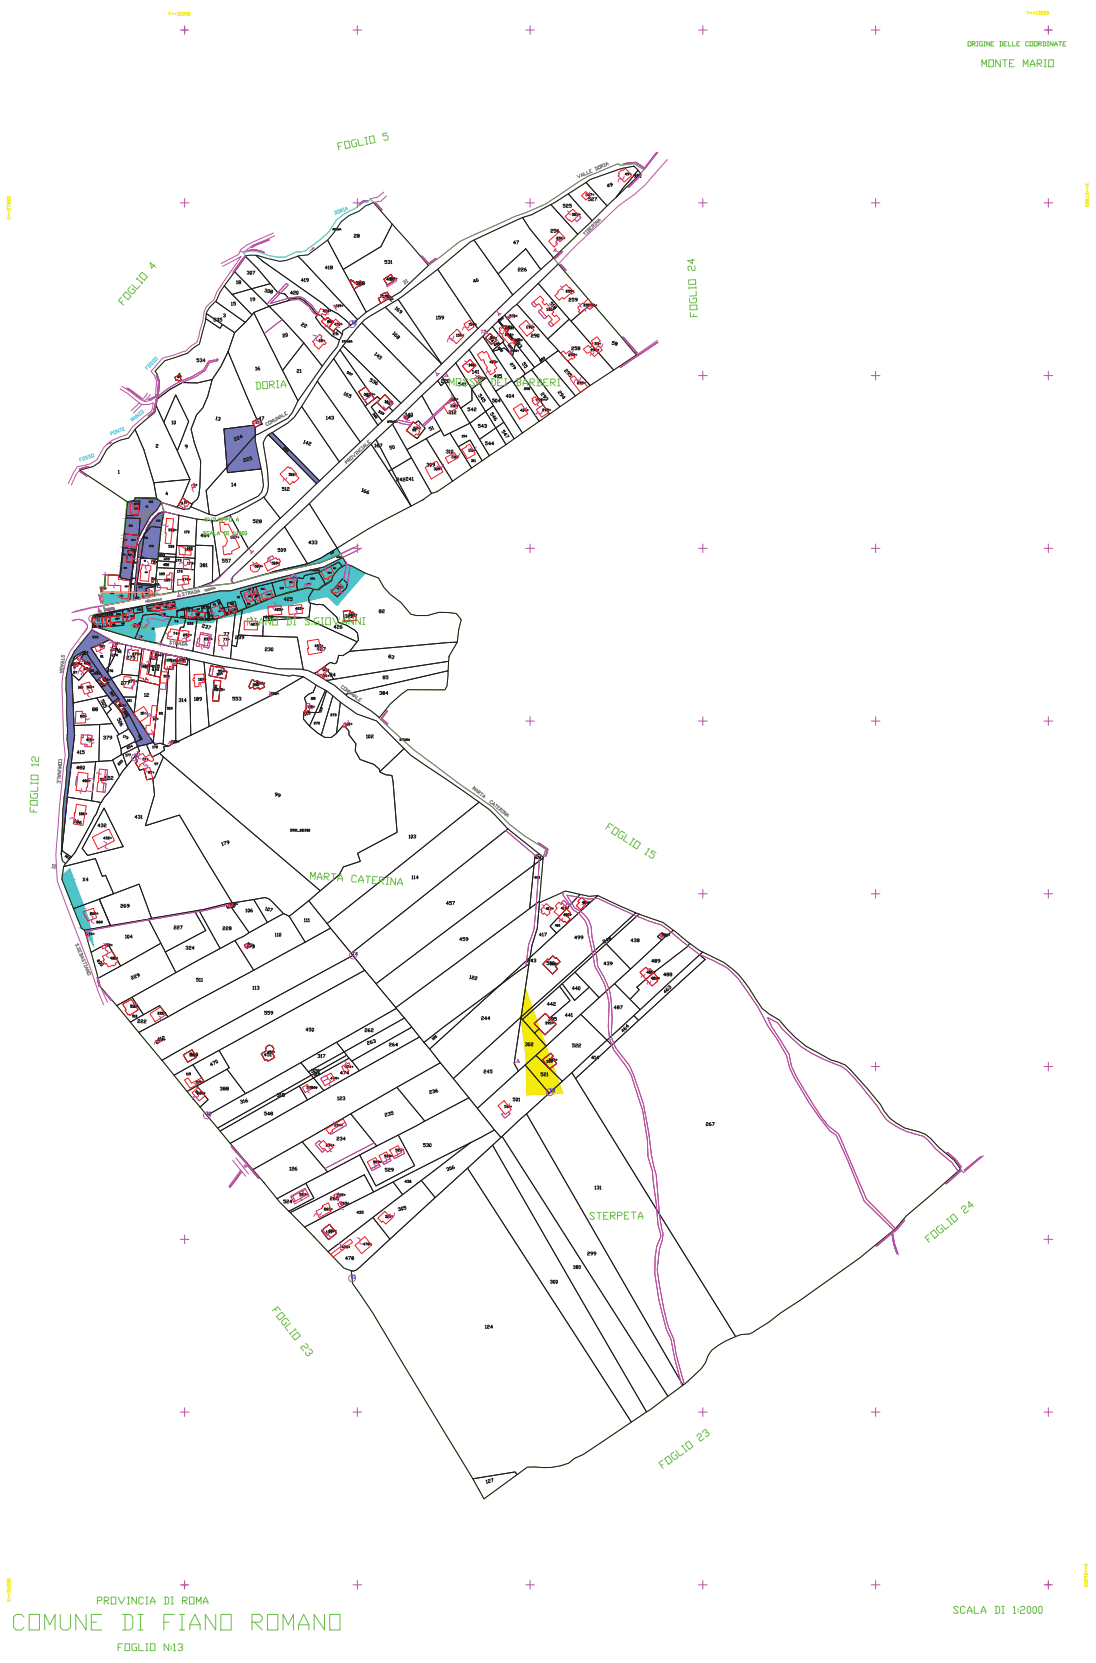

COMUNE DI
FIANO ROMANO
PROVINCIA DI ROMA

MAPPA TIRATA DREGUI USI CIVICI
DEL COMUNE DI FIANO ROMANO

PLANIMETRIA
Foglio n°13

DATA
21 GENNAIO 2013

LEGENDA :

- TERRENI DI DEMANIO CIVICO
- TERRENI PRIVATI GRAVATI DA USI CIVICI
- TERRENI PATRIMONIALI DEL COMUNE DI FIANO ROMANO
- TERRENI PATRIMONIALI DEL COMUNE DI FIANO ROMANO GRAVATI DA USO CIVICO