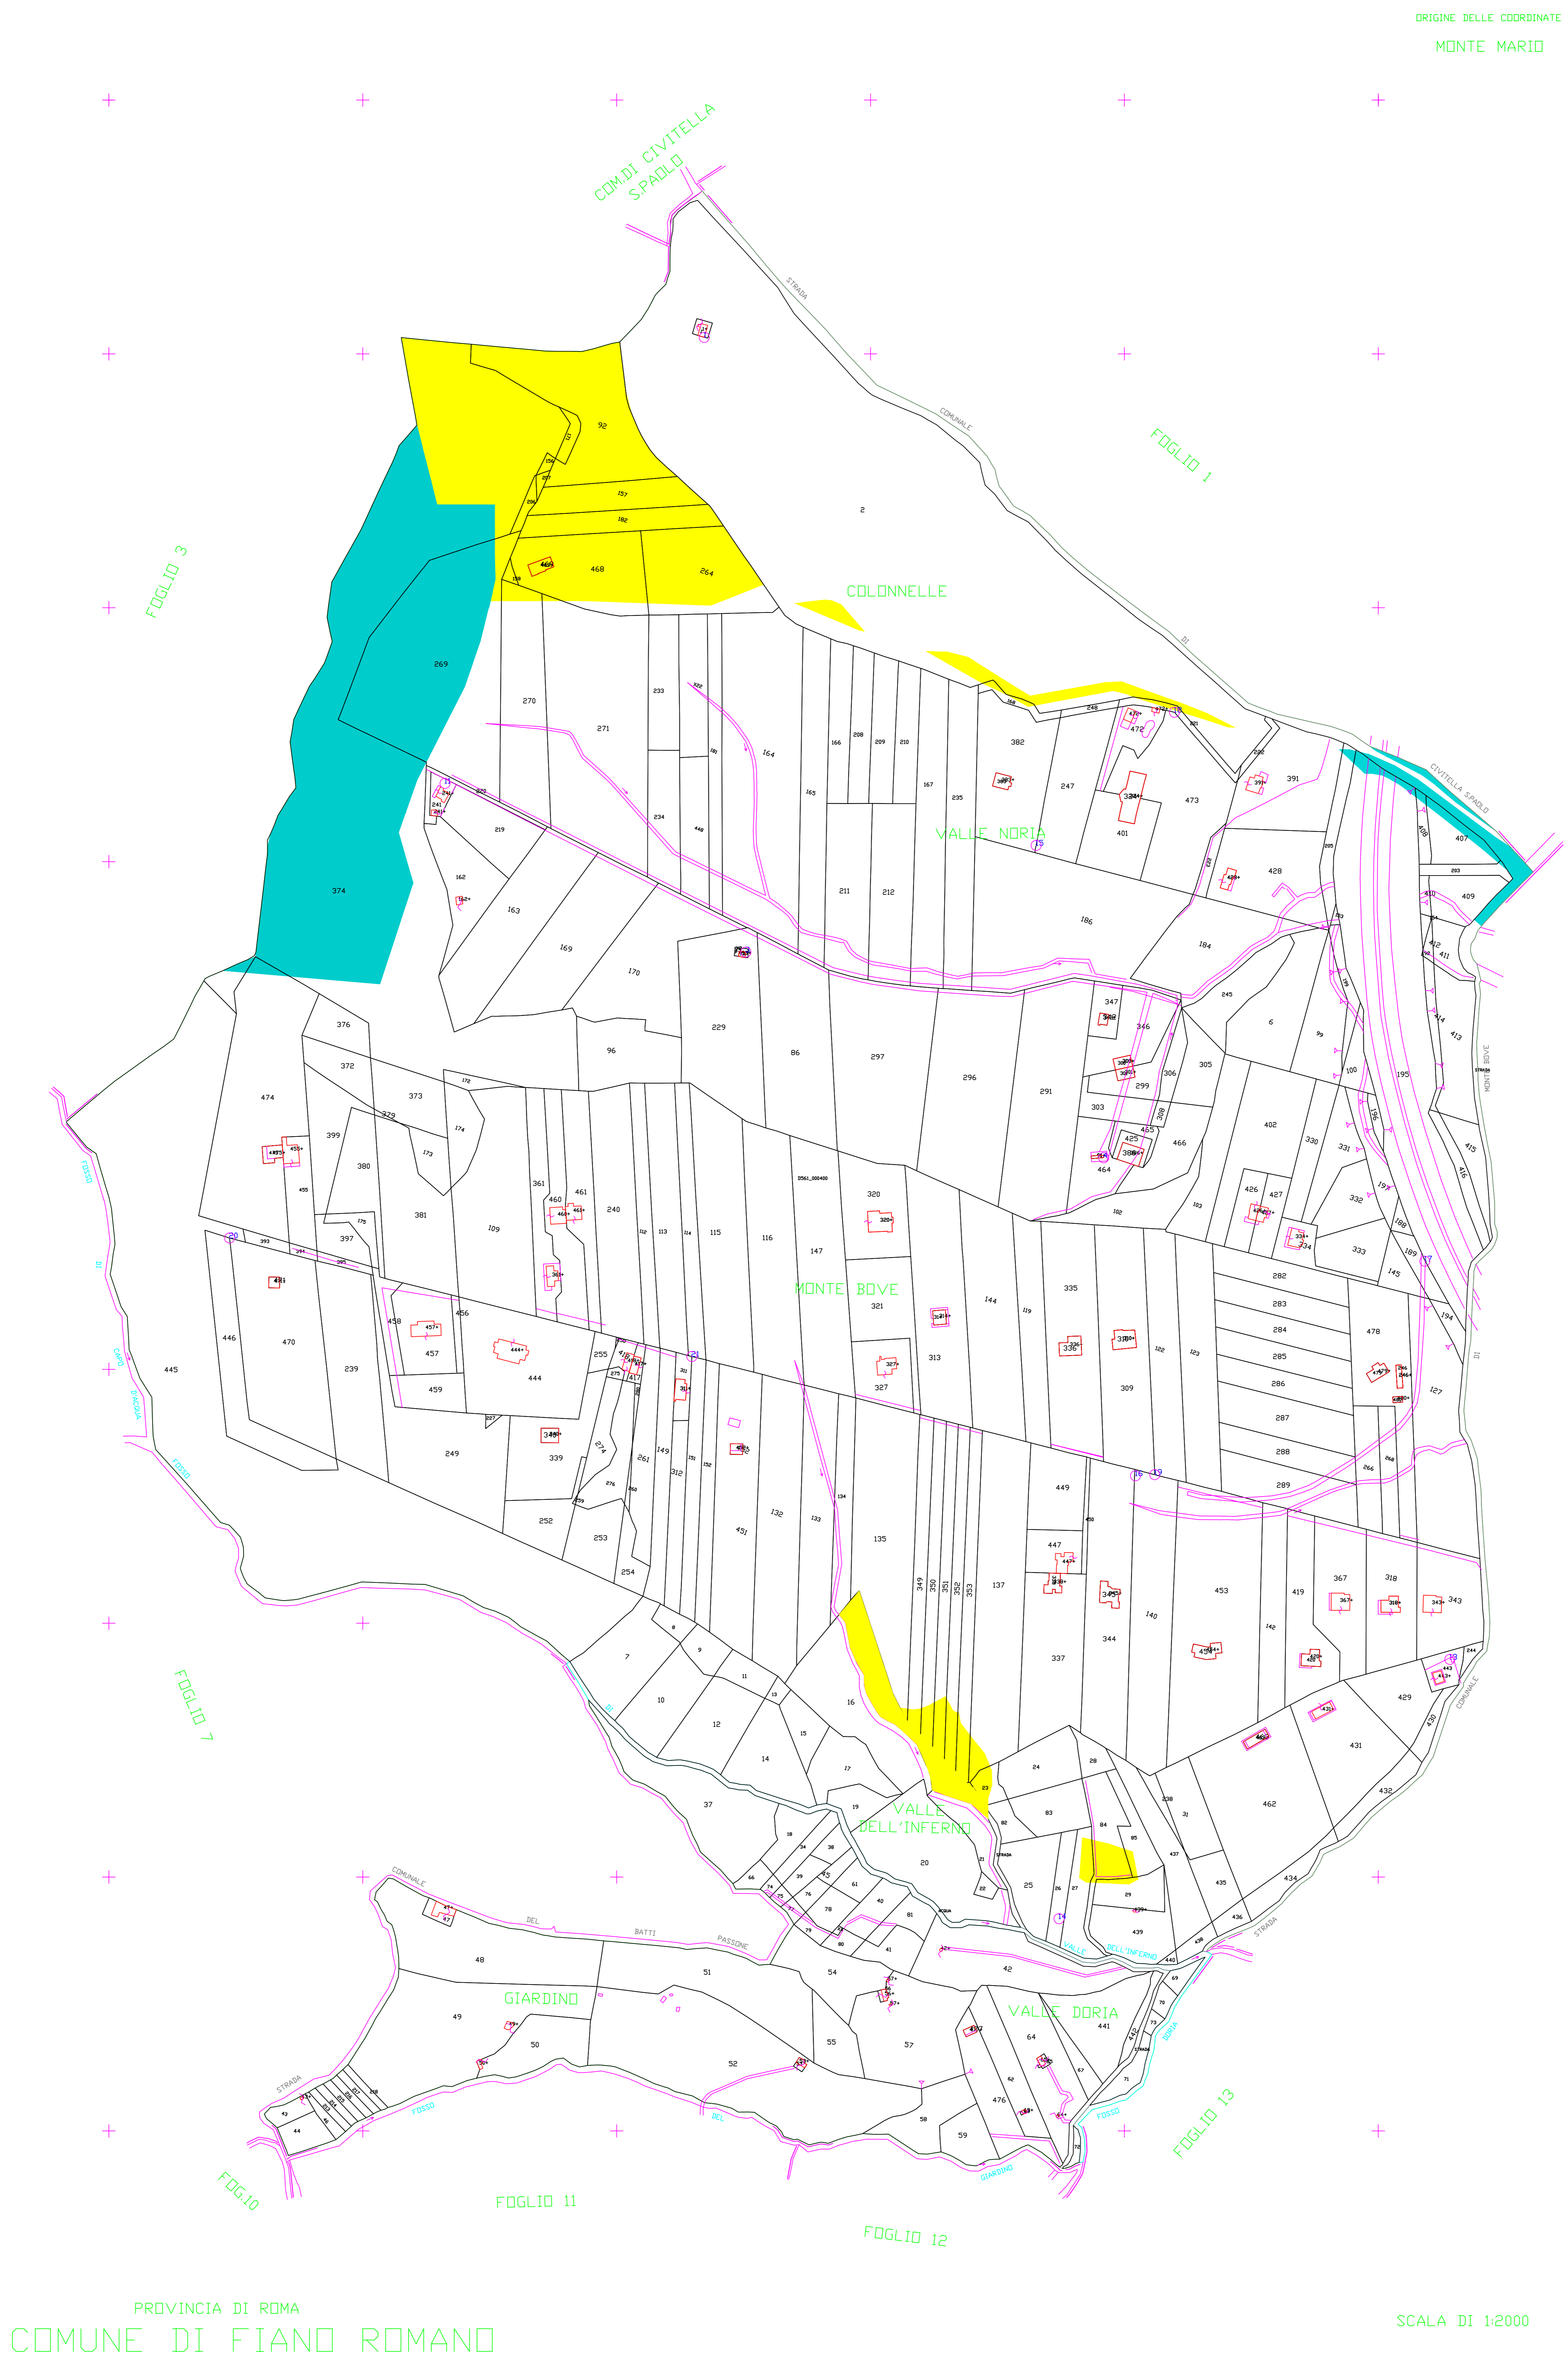

COMUNE DI
FIANO ROMANO
PROVINCIA DI ROMA

MAPPATURA DEGLI USI CIVICI
DEL COMUNE DI FIANO ROMANO

PLANIMETRIA
Foglio n° 4

Il Perito Demaniale Incaricato
Dott. Agr. Corrado Valentini

DATA
16 OTTOBRE 2013

LEGENDA :

- TERRENI DI DEMANIO CIVICO
- TERRENI PRIVATI GRAVATI DA USI CIVICI
- TERRENI PATRIMONIALI
  DEL COMUNE DI FIANO ROMANO
- TERRENI PATRIMONIALI
  DEL COMUNE DI FIANO ROMANO
  GRAVATI DA USO CIVICO