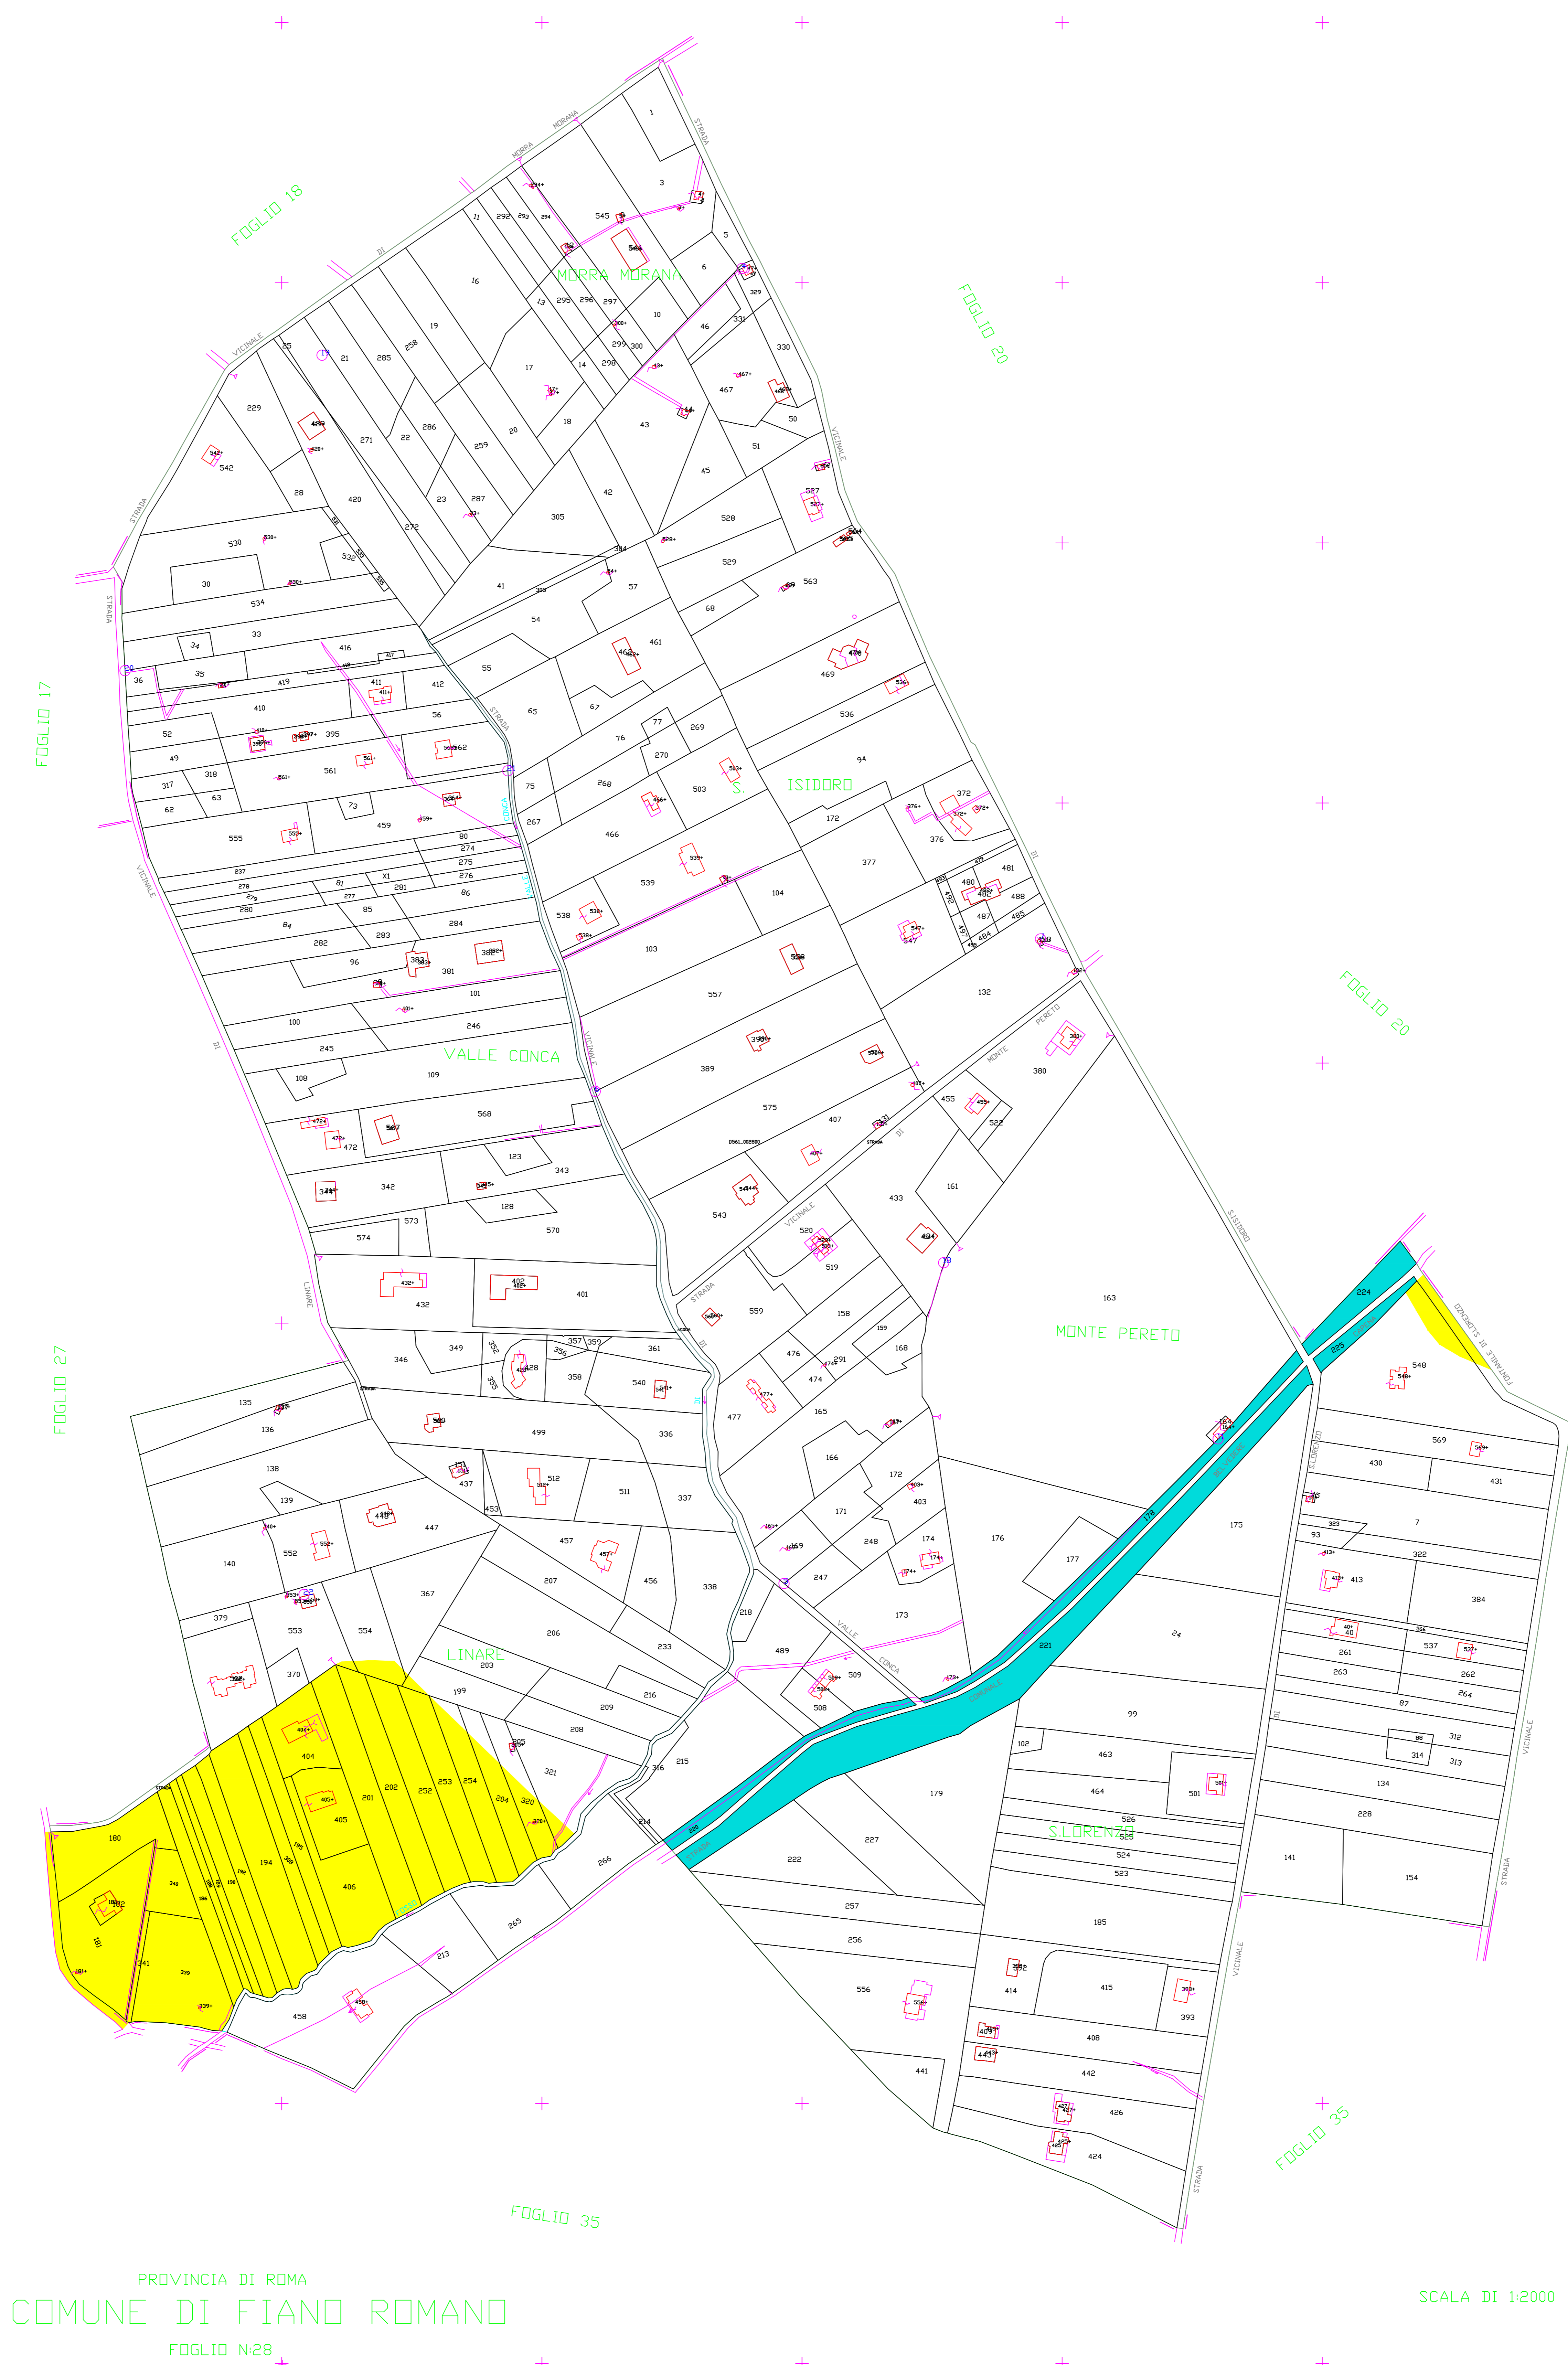

COMUNE DI
FIANO ROMANO
PROVINCIA DI ROMA

MAPPATURA DEGLI USI CIVICI
DEL COMUNE DI FIANO ROMANO

PLANIMETRIA
Foglio n° 28

Il Perito Demaniale Incaricato
Dott. Agr. Coriolano Valentini

DATA
16 OTTOBRE 2013

LEGENDA :

- TERRENI DI DEMANIO CIVICO
- TERRENI PRIVATI GRAVATI DA USI CIVICI
- TERRENI PATRIMONIALI
  DEL COMUNE DI FIANO ROMANO
- TERRENI PATRIMONIALI
  DEL COMUNE DI FIANO ROMANO
  GRAVATI DA USO CIVICO

ORIGINE DELLE COORDINATE
MONTE MARIO