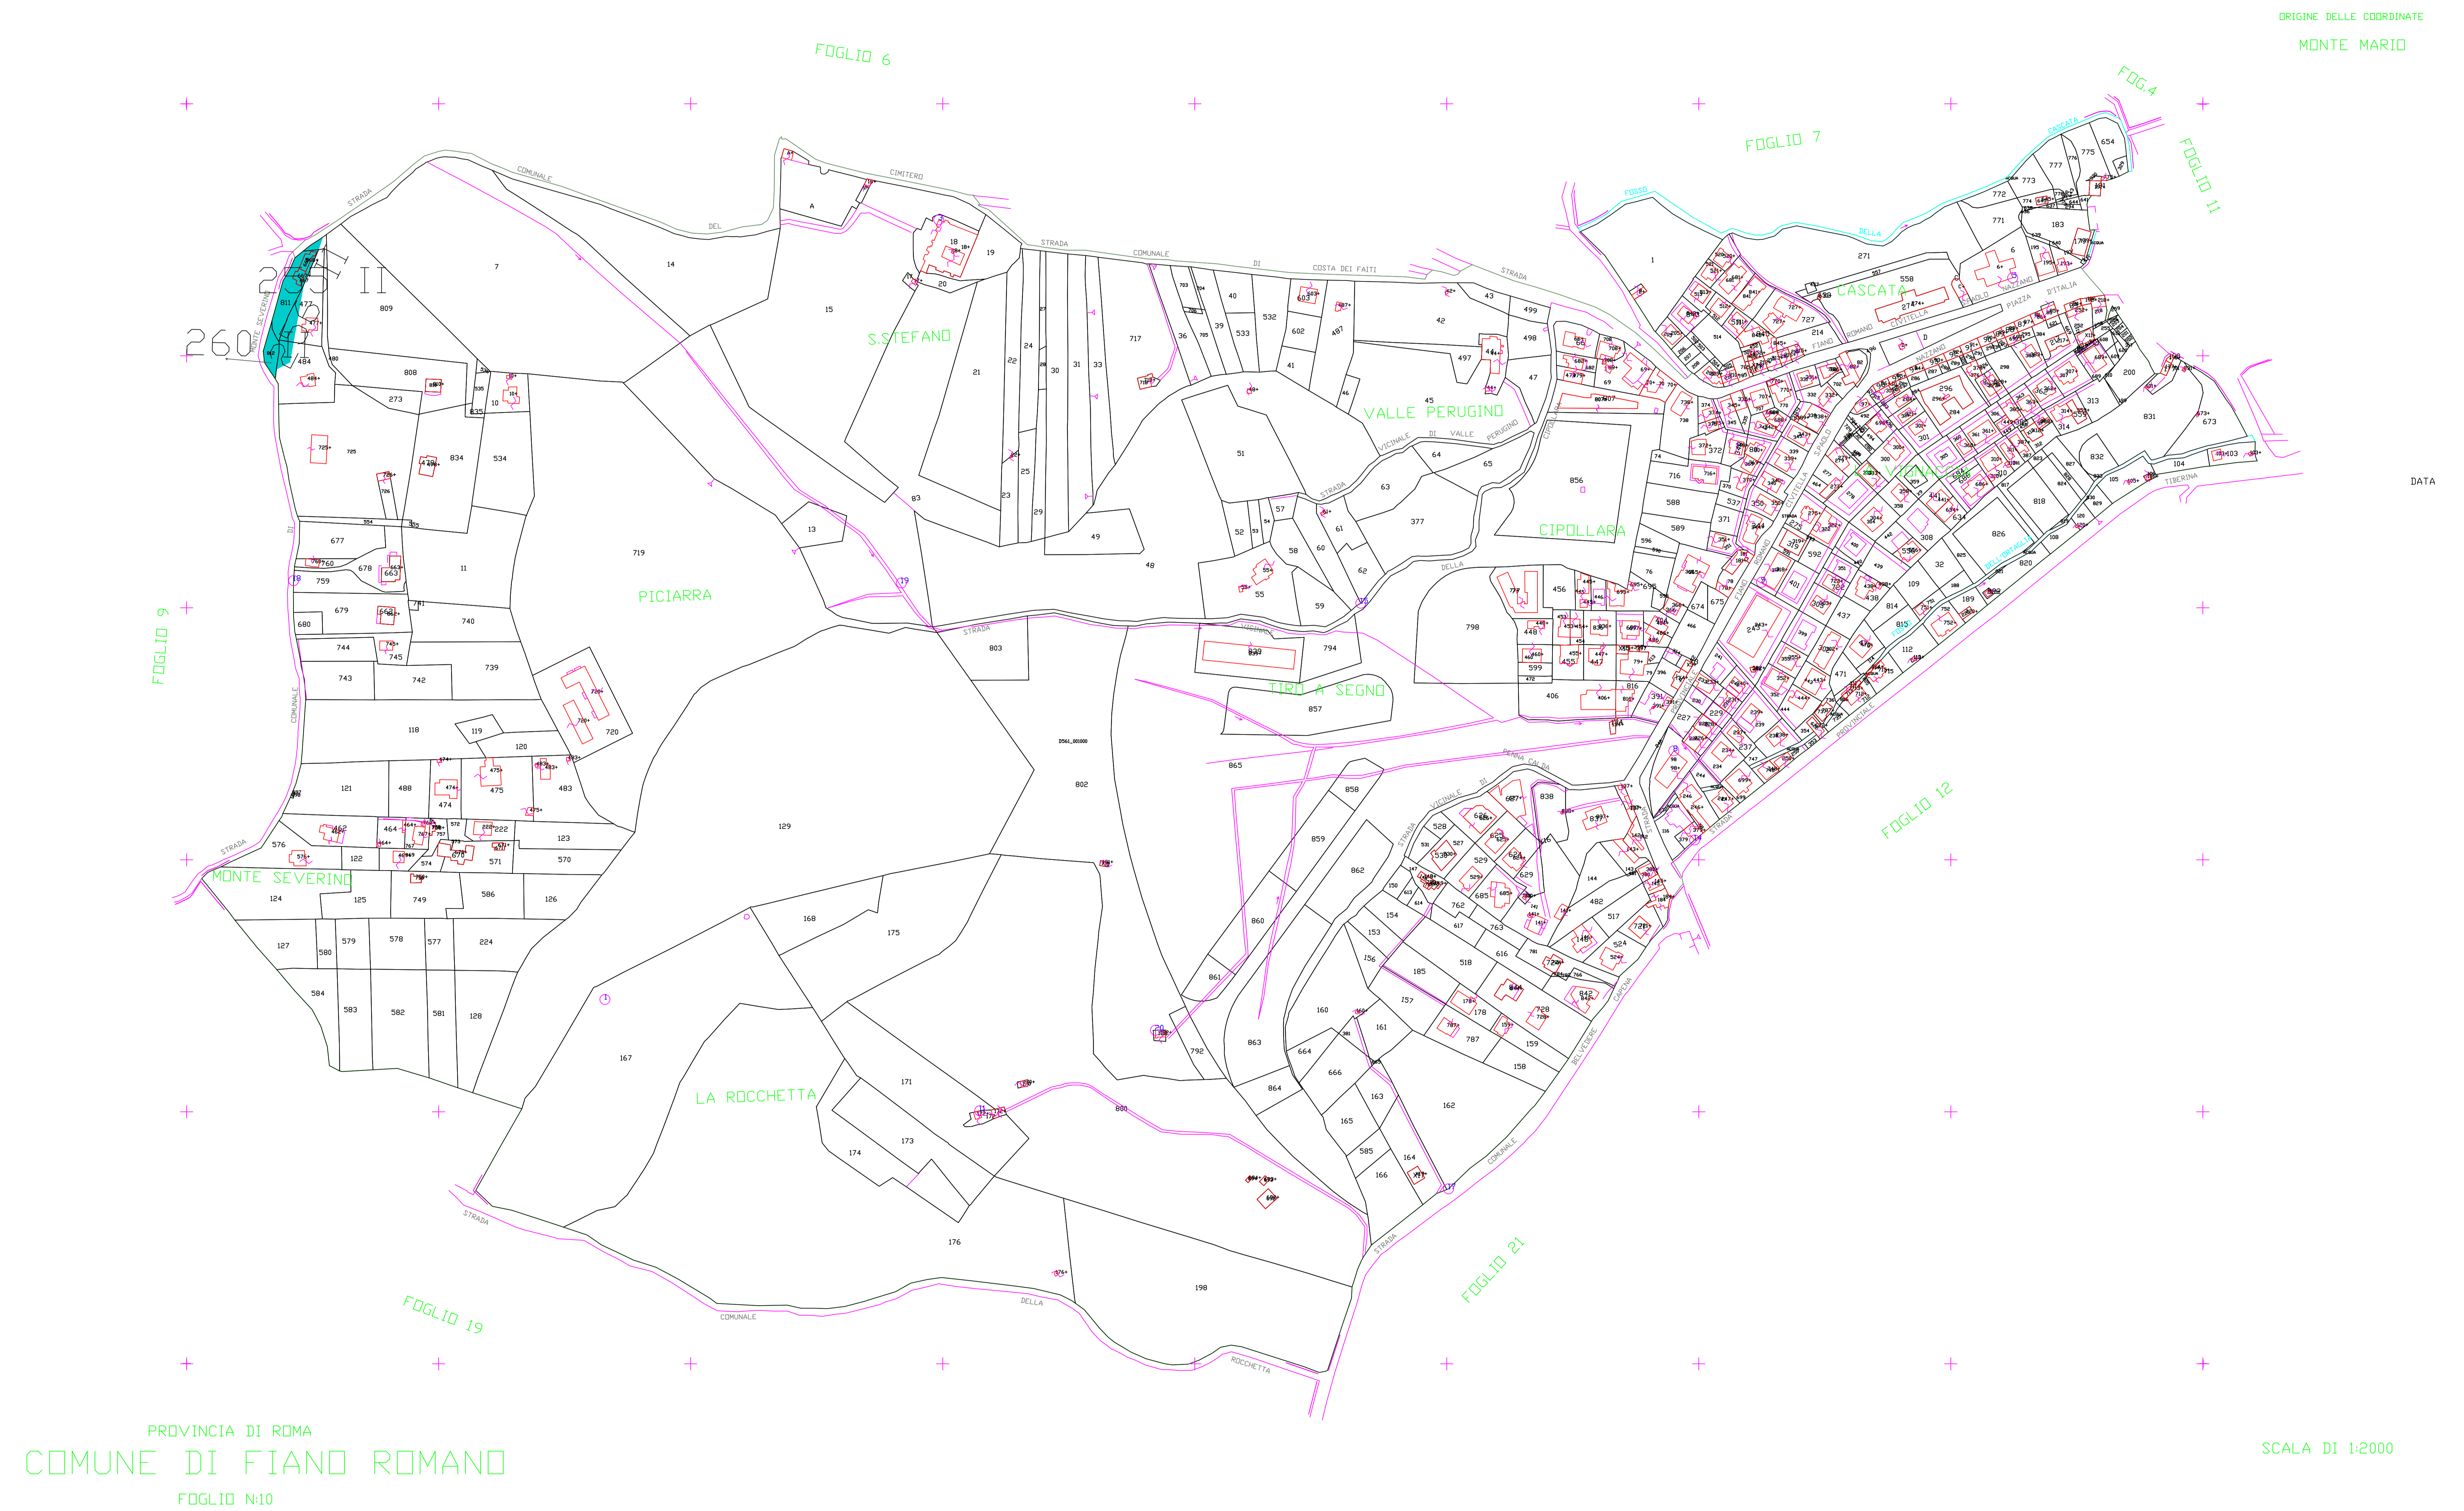

COMUNE DI
FIANO ROMANO
PROVINCIA DI ROMA

MAPPATURA DEGLI USI CIVICI
DEL COMUNE DI FIANO ROMANO

PLANIMETRIA
Foglio n° 10

Il Perito Demaniale Incaricato
Dott. Agr. Coriolano Valeriani

DATA
16 OTTOBRE 2013

LEGENDA :

- TERRENI DI DEMANIO CIVICO
- TERRENI PRIVATI GRAVATI DA USI CIVICI
- TERRENI PATRIMONIALI
  DEL COMUNE DI FIANO ROMANO
- TERRENI PATRIMONIALI
  DEL COMUNE DI FIANO ROMANO
  GRAVATI DA USO CIVICO