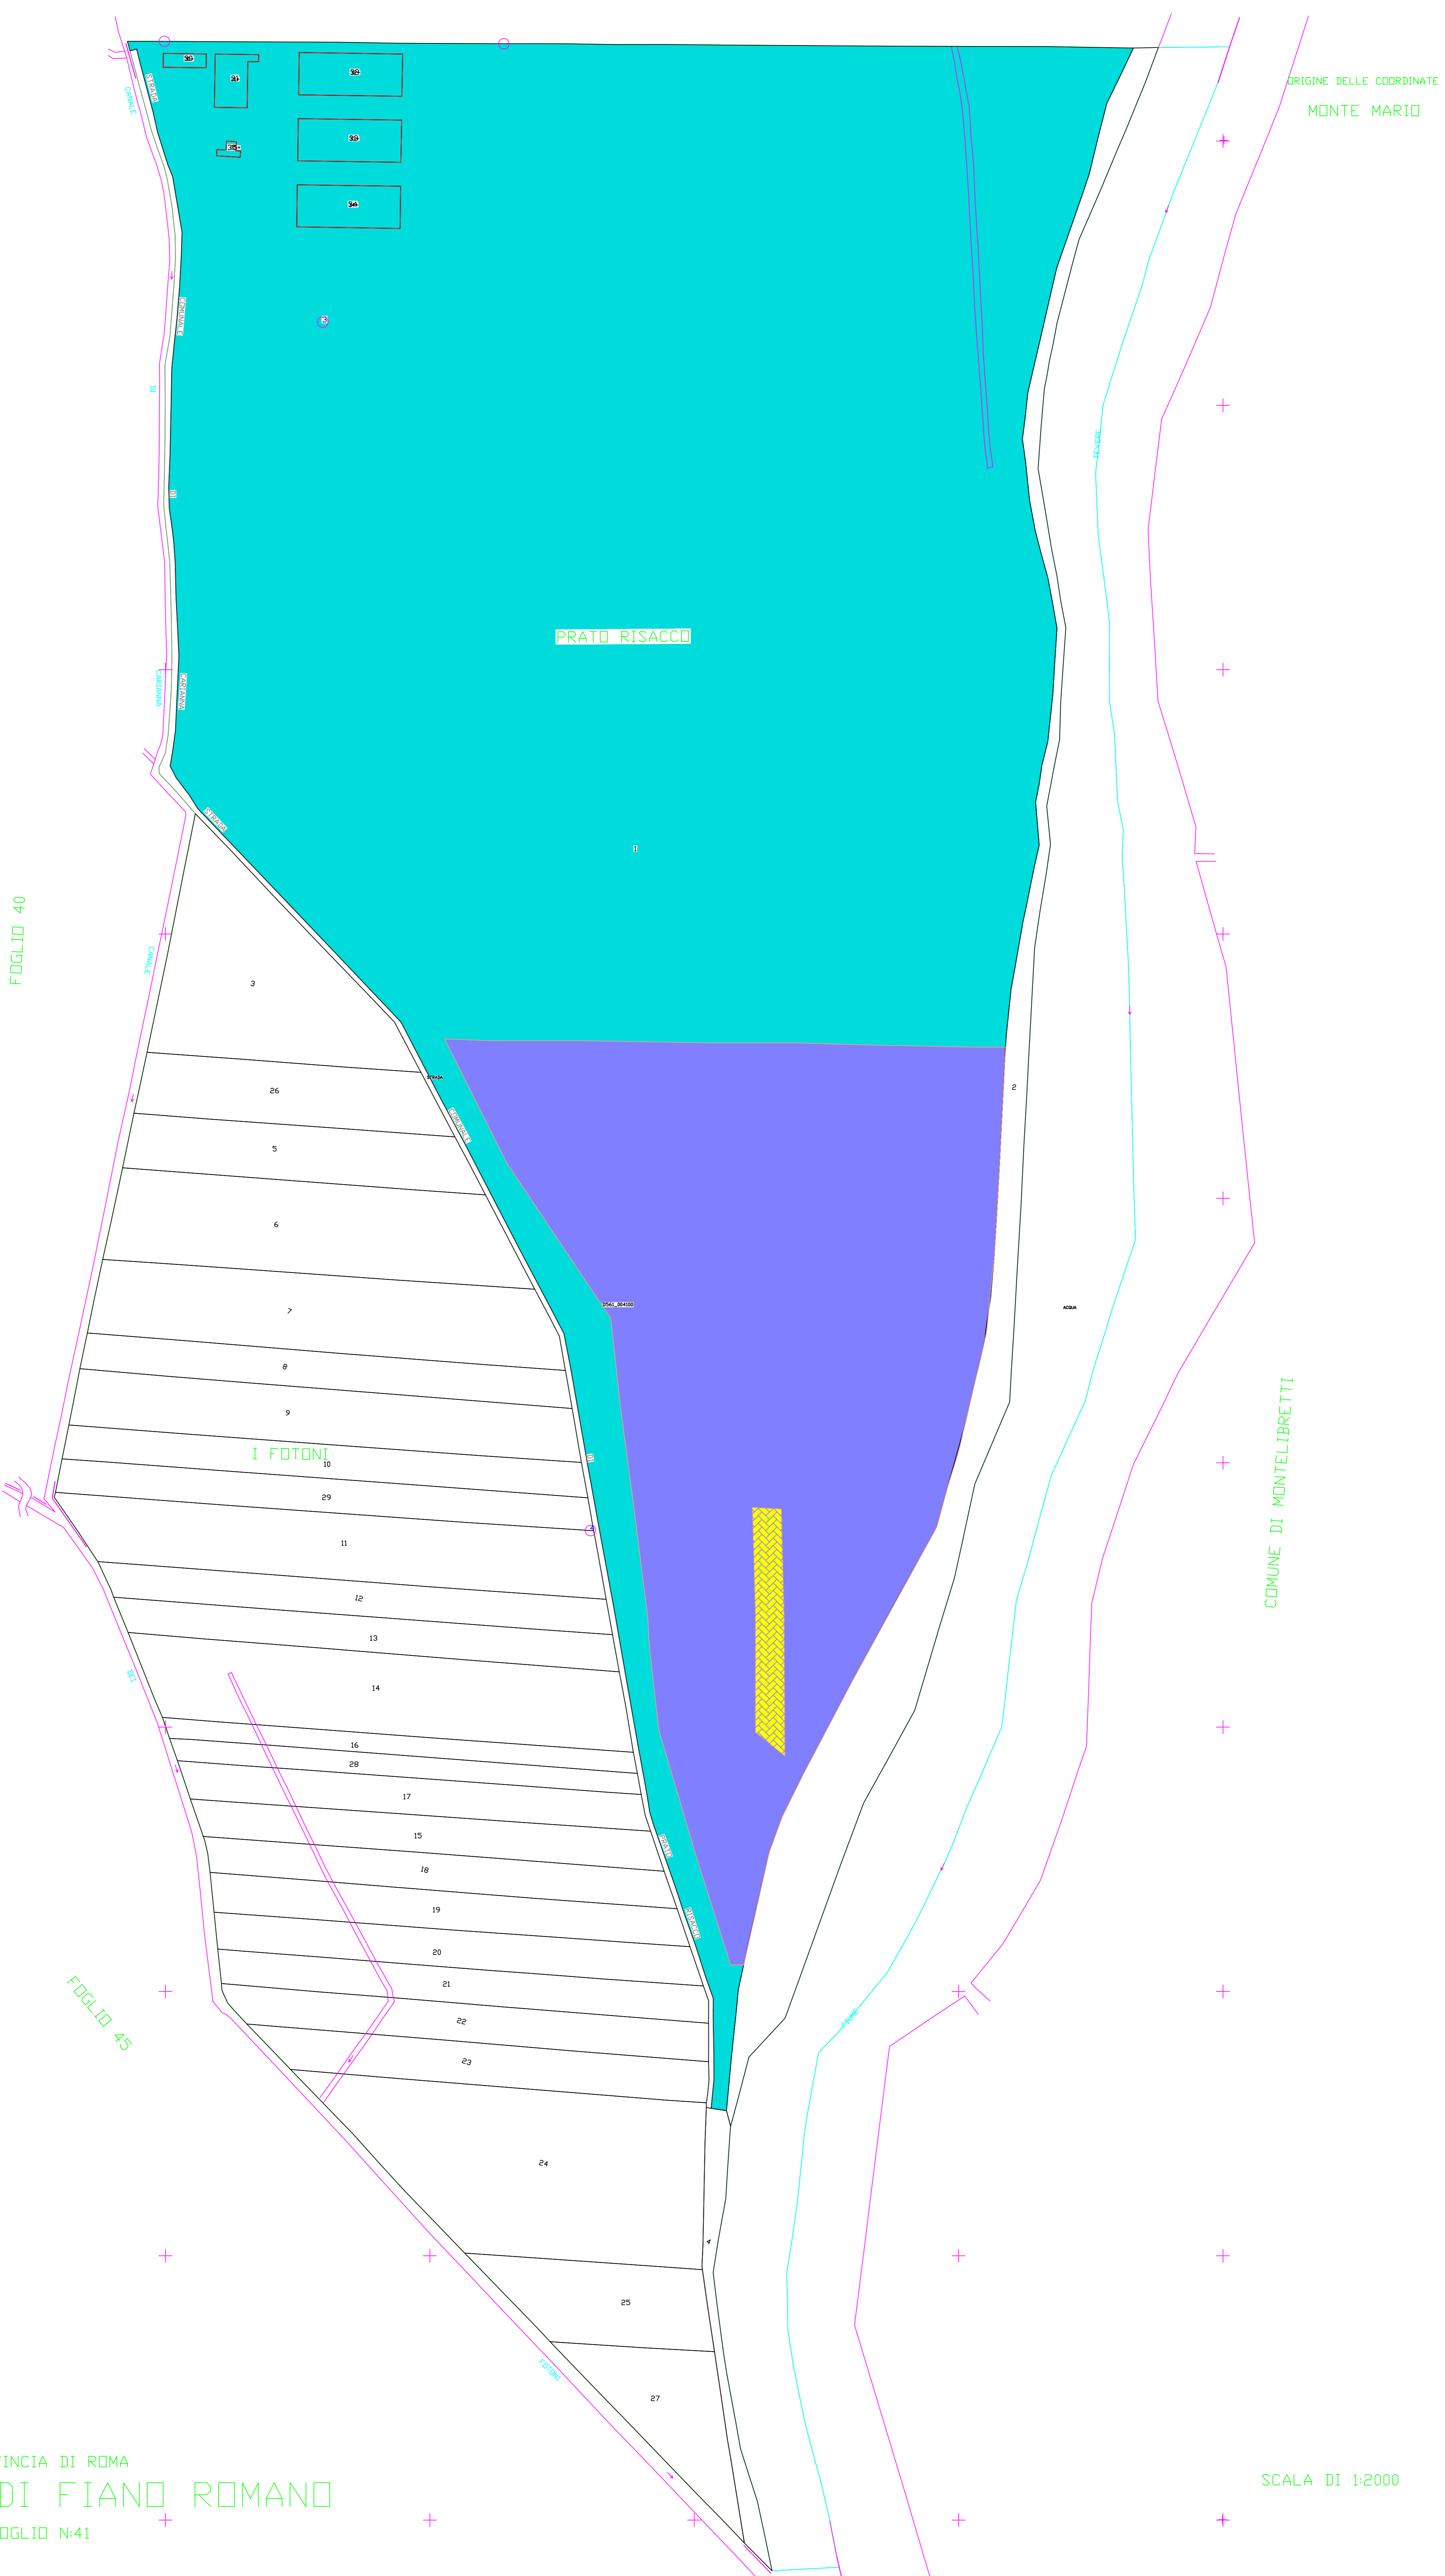

COMUNE DI

FIANO ROMANO

PROVINCIA DI ROMA

MAPPATURA DEGLI USI CIVICI
DEL COMUNE DI FIANO ROMANO

PLANIMETRIA
Foglio n°41

Il Perito Demaniale Incaricato
Dott. Agr. Corrado Valentini

DATA
21 GENNAIO 2013

LEGENDA :

TERRENI DI DEMANIO CIVICO

TERRENI PRIVATI GRAVATI DA USI CIVICI

TERRENI PATRIMONIALI
DEL COMUNE DI FIANO ROMANO

TERRENI PATRIMONIALI
DEL COMUNE DI FIANO ROMANO
GRAVATI DA USO CIVICO