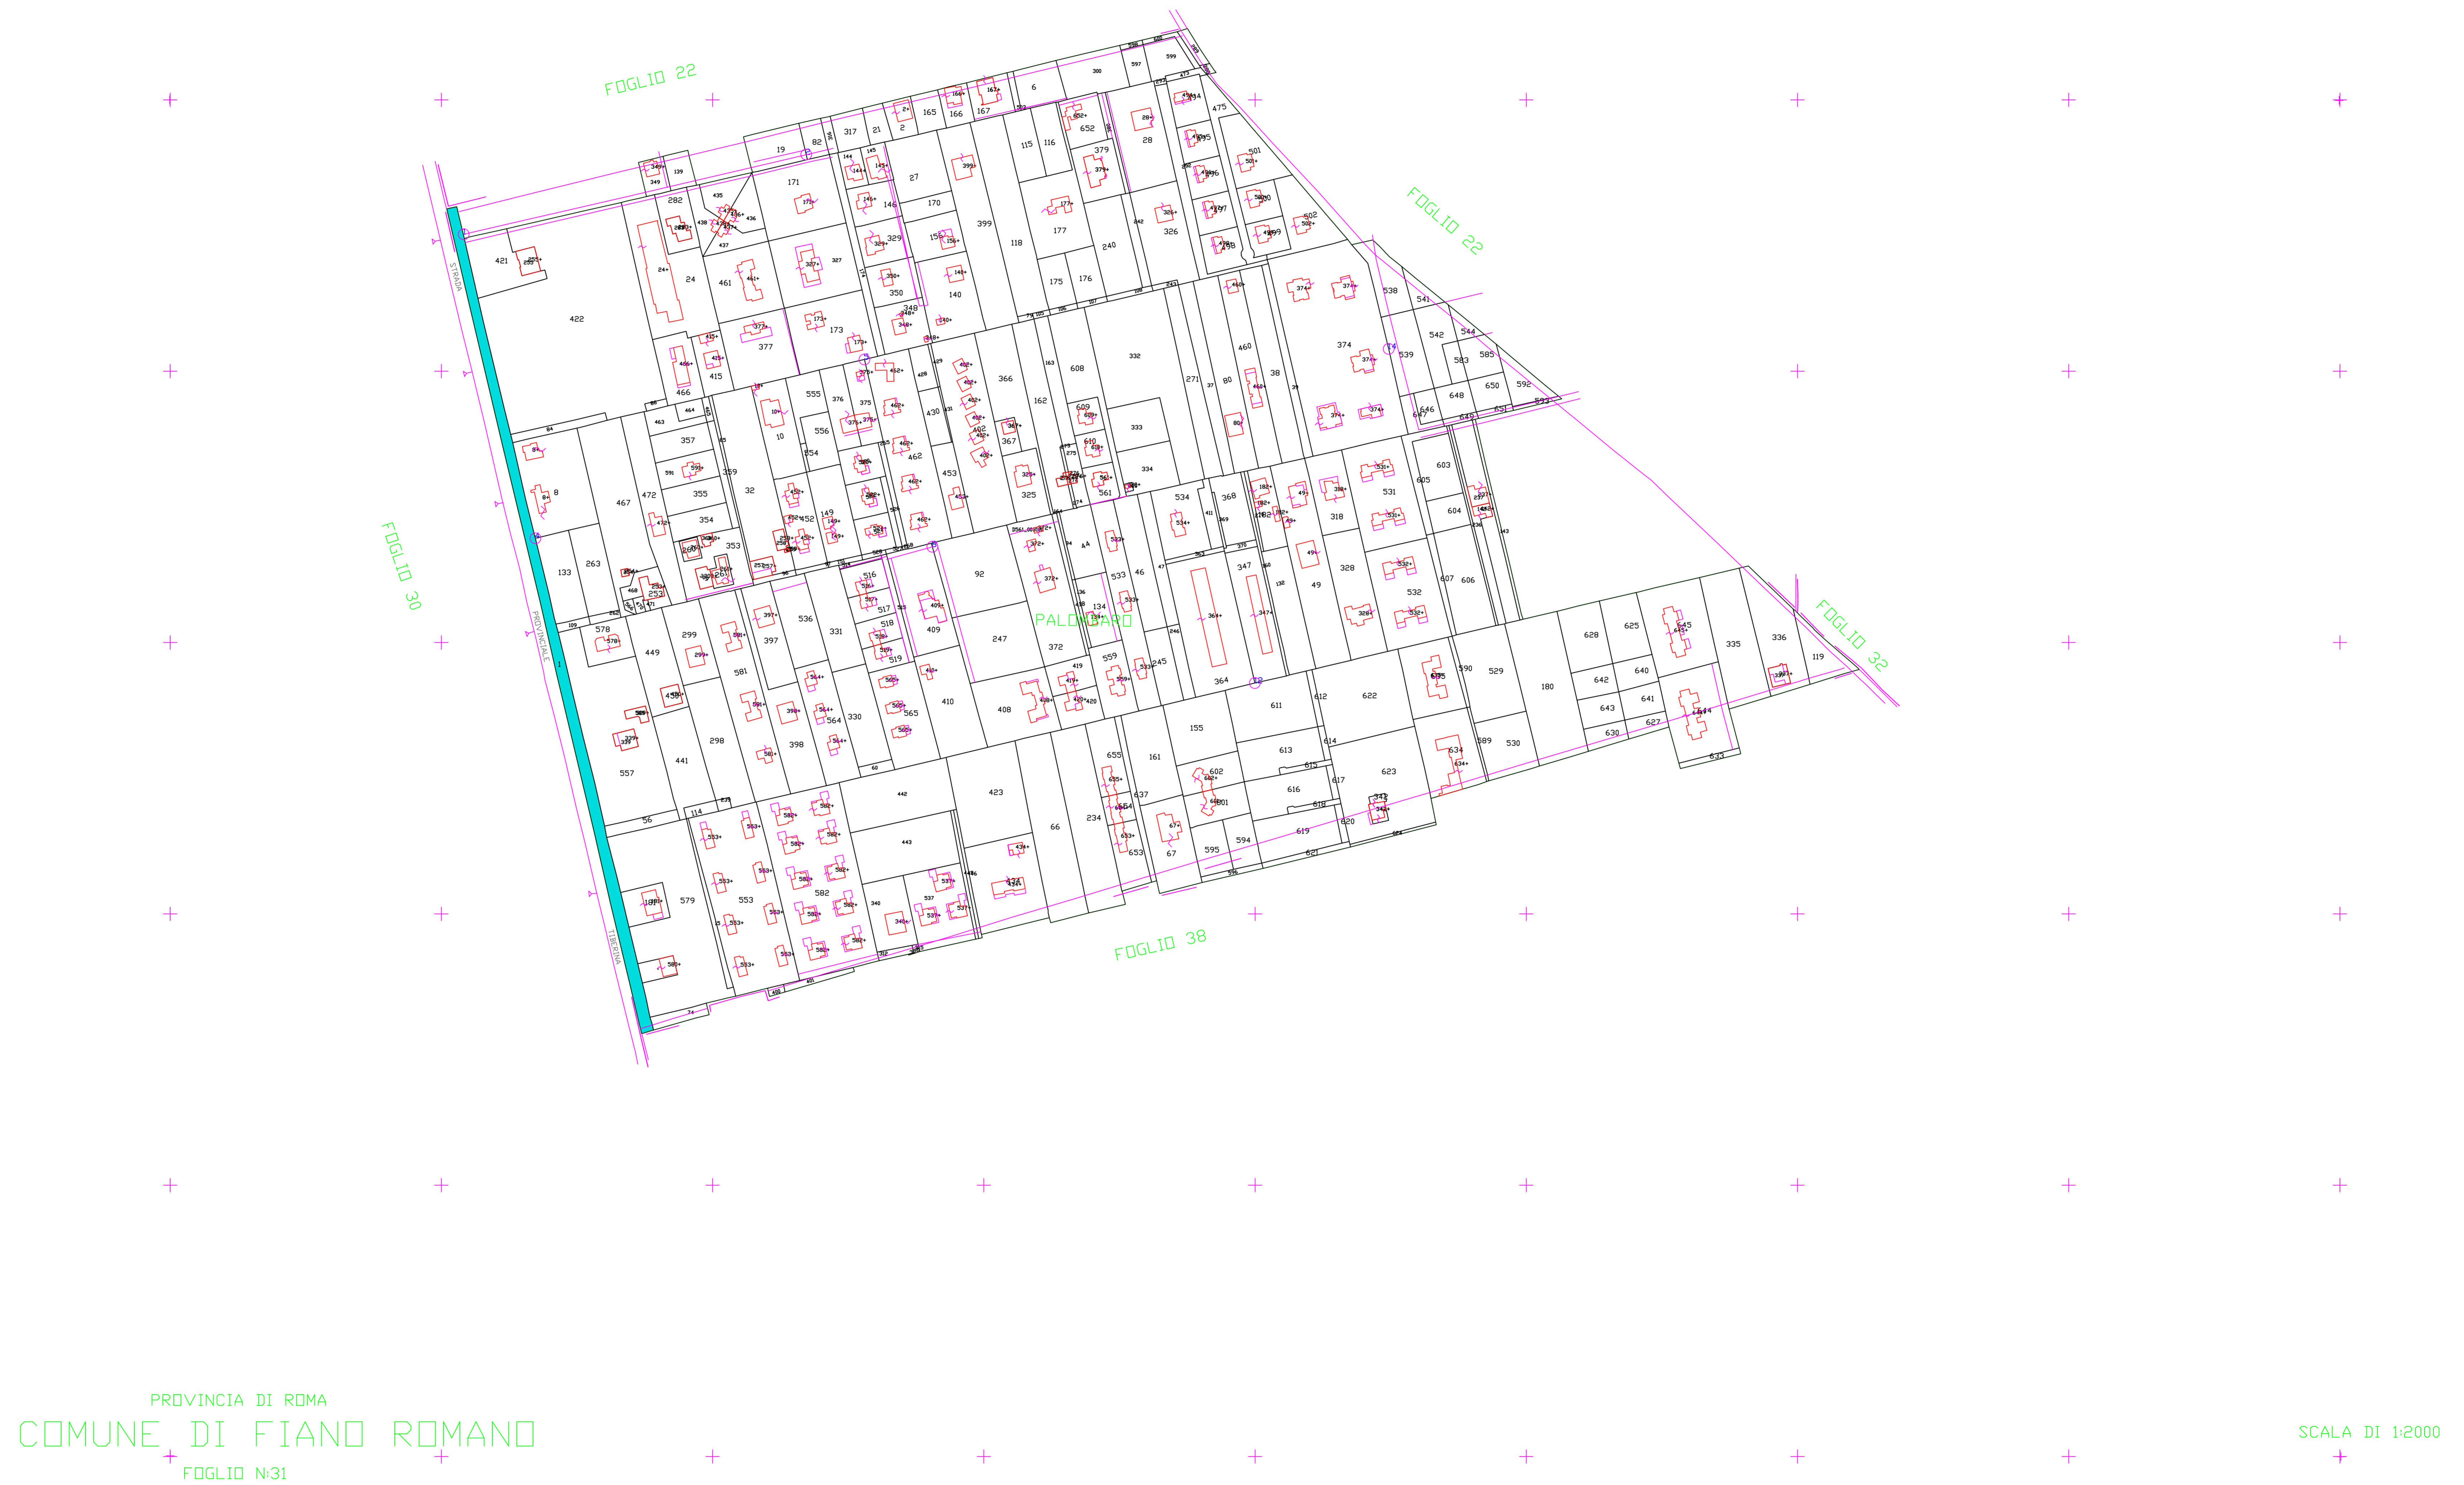

COMUNE DI
FIANO ROMANO
PROVINCIA DI ROMA

MAPPATURA DEGLI USI CIVICI
DEL COMUNE DI FIANO ROMANO

PLANIMETRIA
Foglio n°31

DATA
21 GENNAIO 2013

LEGENDA :

- TERRENI DI DEMANIO CIVICO
- TERRENI PRIVATI GRAVATI DA USI CIVICI
- TERRENI PATRIMONIALI
  DEL COMUNE DI FIANO ROMANO
- TERRENI PATRIMONIALI
  DEL COMUNE DI FIANO ROMANO
  GRAVATI DA USO CIVICO

ORIGINE DELLE COORDINATE
MONTE MARIÒ