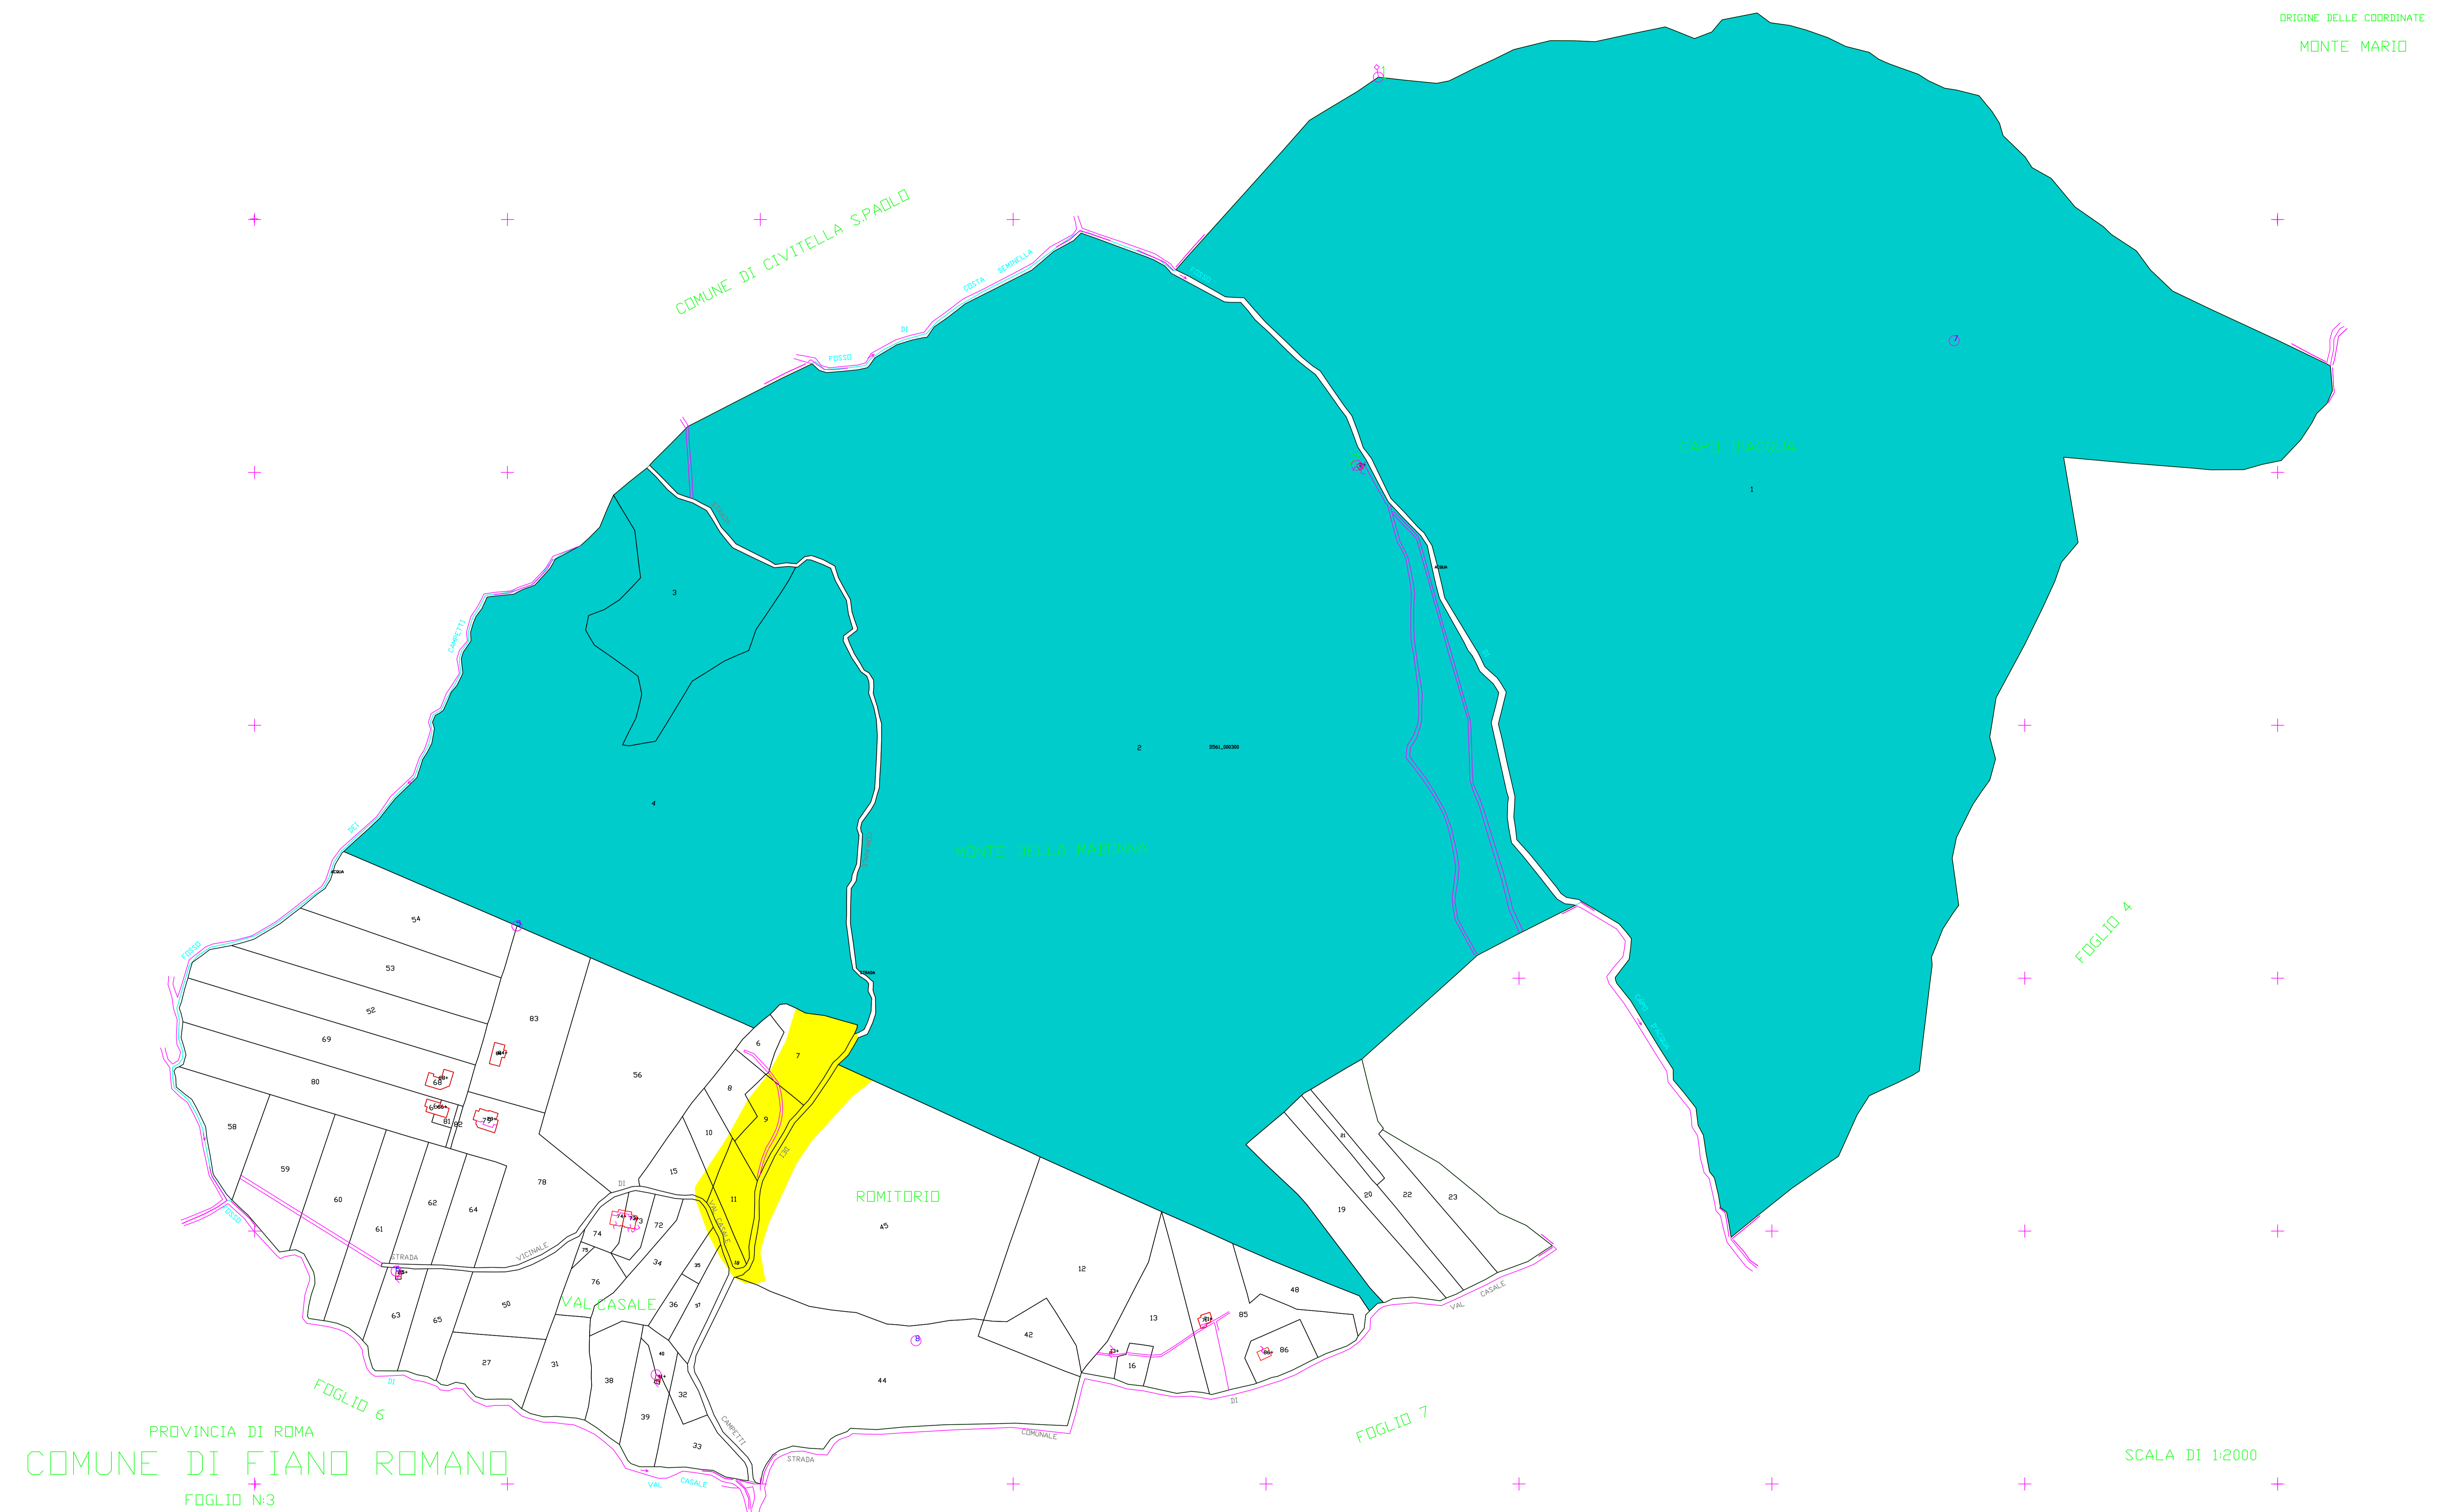

COMUNE DI
FIANO ROMANO
PROVINCIA DI ROMA

MAPPATURA DEGLI USI CIVICI
DEL COMUNE DI FIANO ROMANO

PLANIMETRIA
Foglio n° 4

Il Perito Demaniale Incaricato
Dott. Agr. Corrado Valentini

DATA
16 OTTOBRE 2013

LEGENDA :