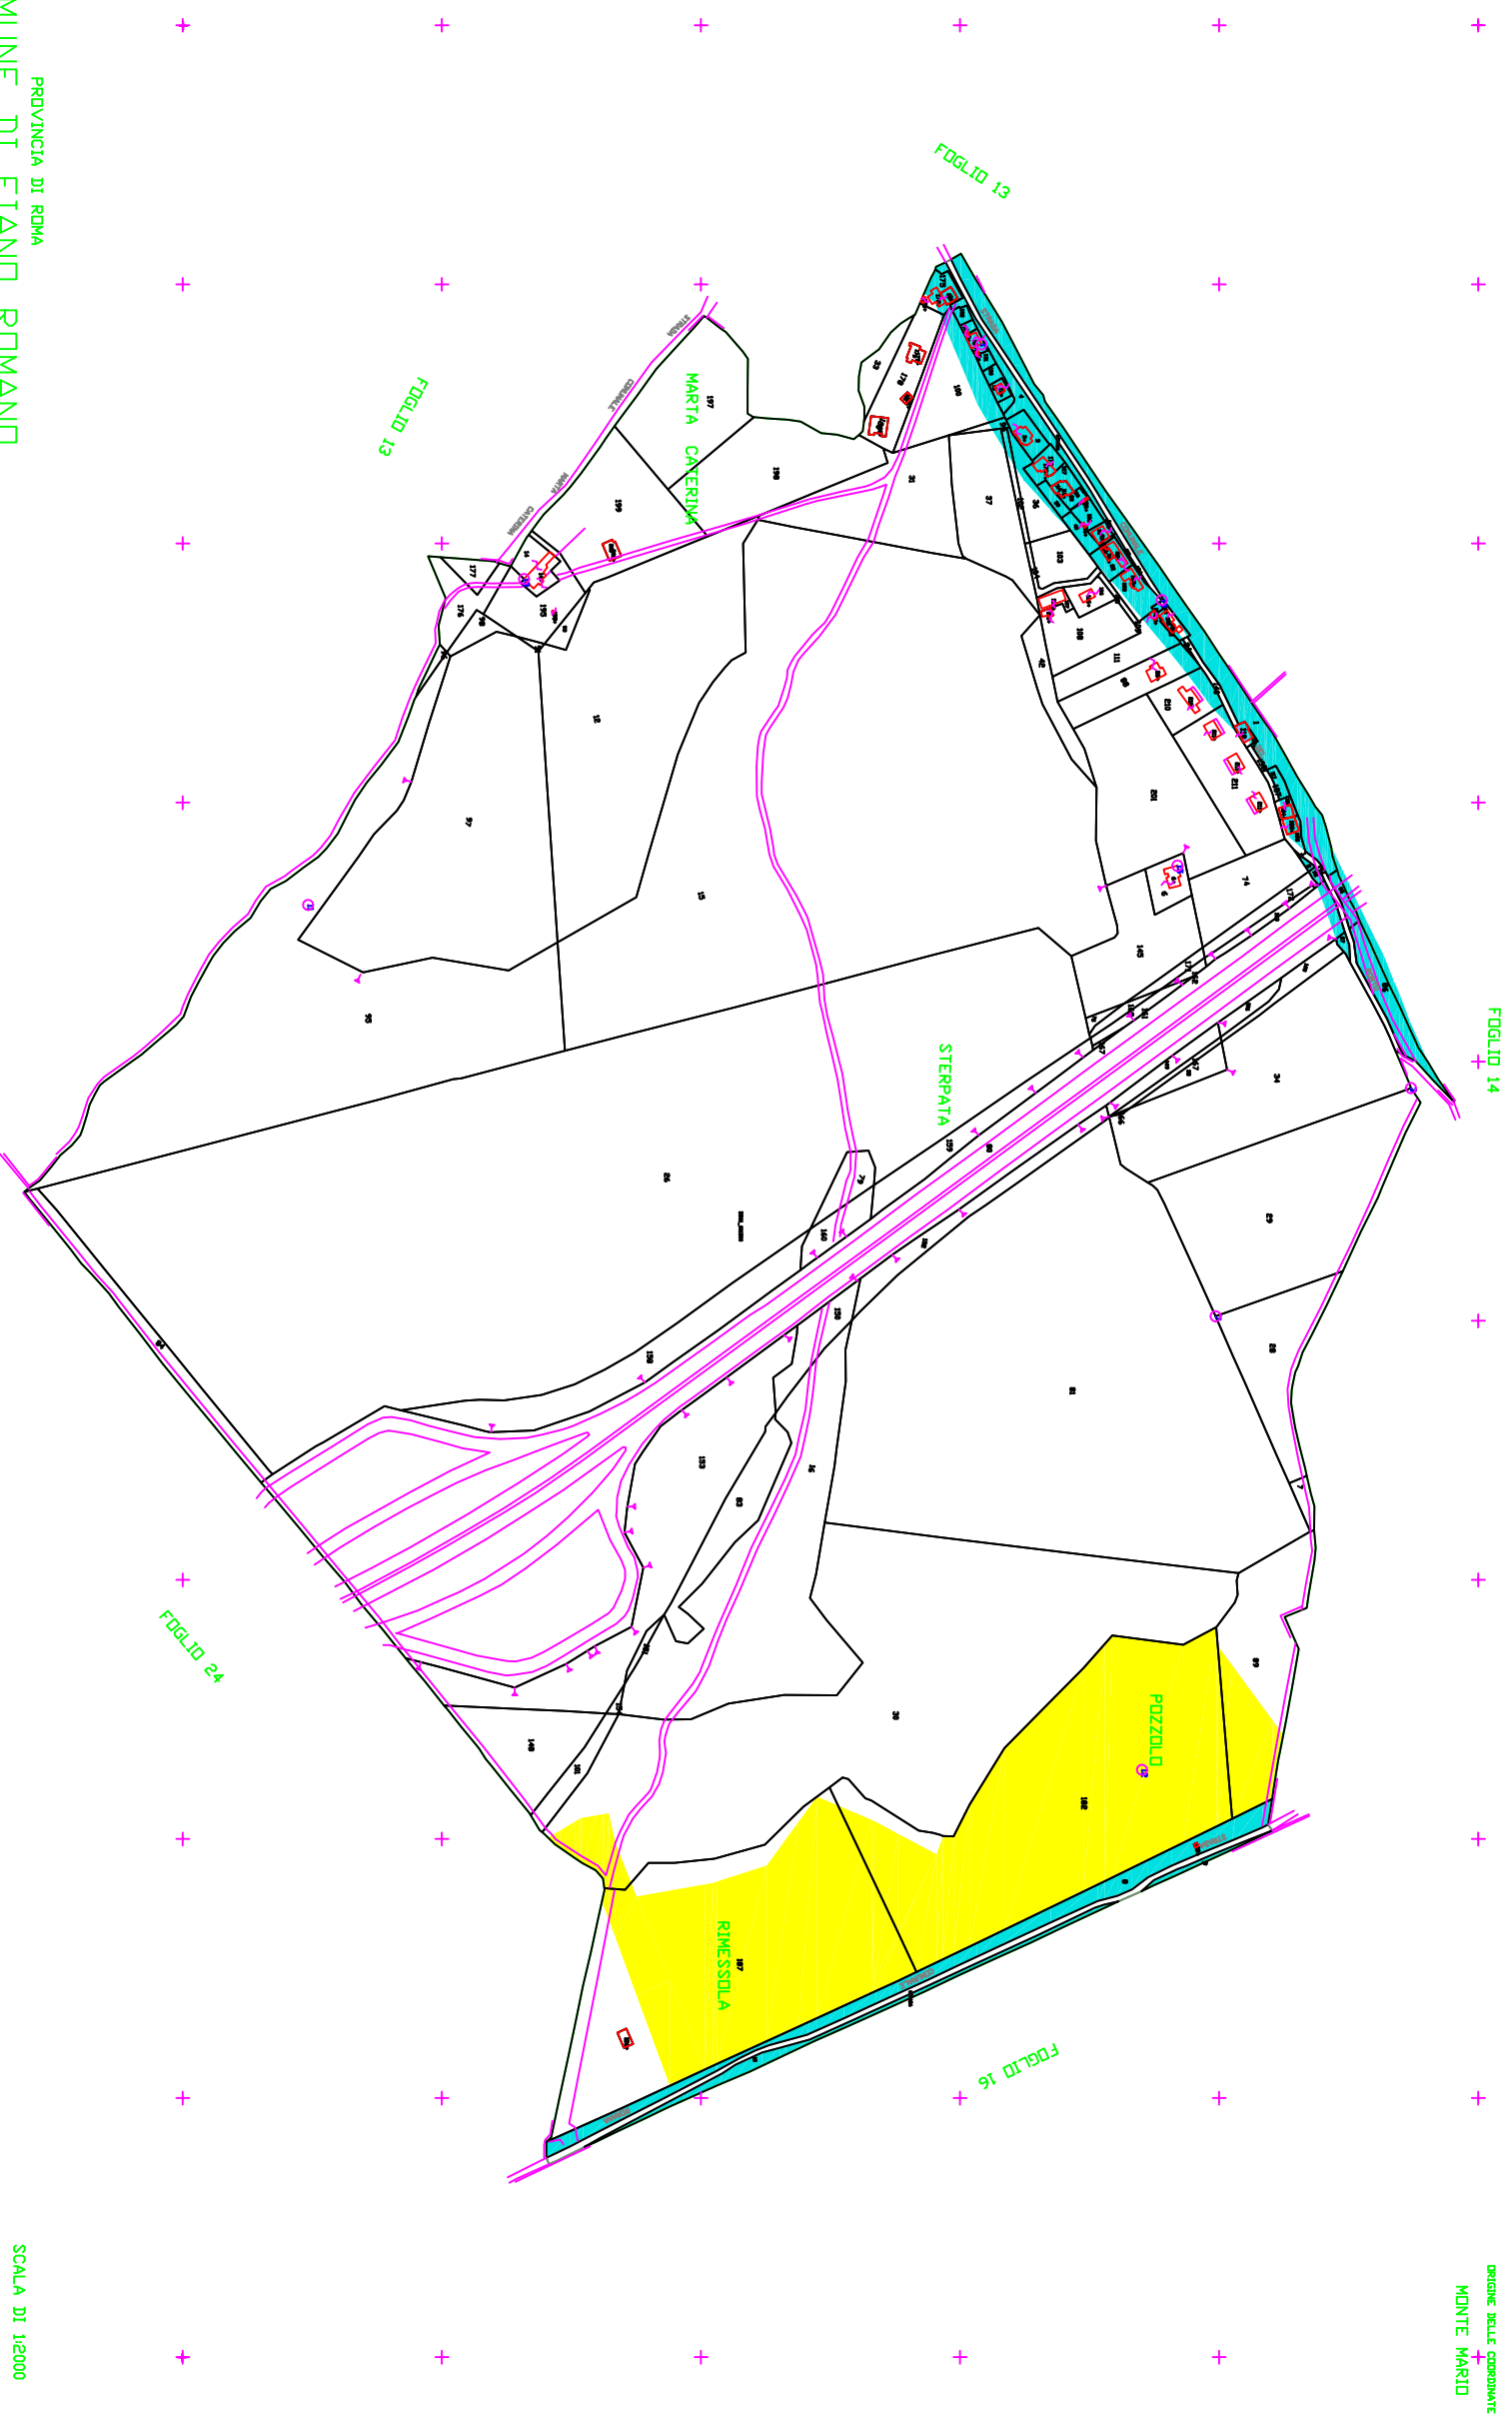

COMUNE DI
FIANO ROMANO
PROVINCIA DI ROMA

MAPPATURA DEGLI USI CIVICI
DEL COMUNE DI FIANO ROMANO

PLANIMETRIA
Foglio n°15

Il Perito Demaniale Incaricato
Dott. Agr. Coriolano Valentini

DATA
16 OTTOBRE 2013

LEGENDA :

- TERRENI DI DEMANIO CIVICO
- TERRENI PRIVATI GRAVATI DA USI CIVICI
- TERRENI PATRIMONIALI
  DEL COMUNE DI FIANO ROMANO
- TERRENI PATRIMONIALI
  DEL COMUNE DI FIANO ROMANO
  GRAVATI DA USO CIVICO

PROVINCIA DI ROMA
COMUNE DI FIANO ROMANO
FOGLIO N°15