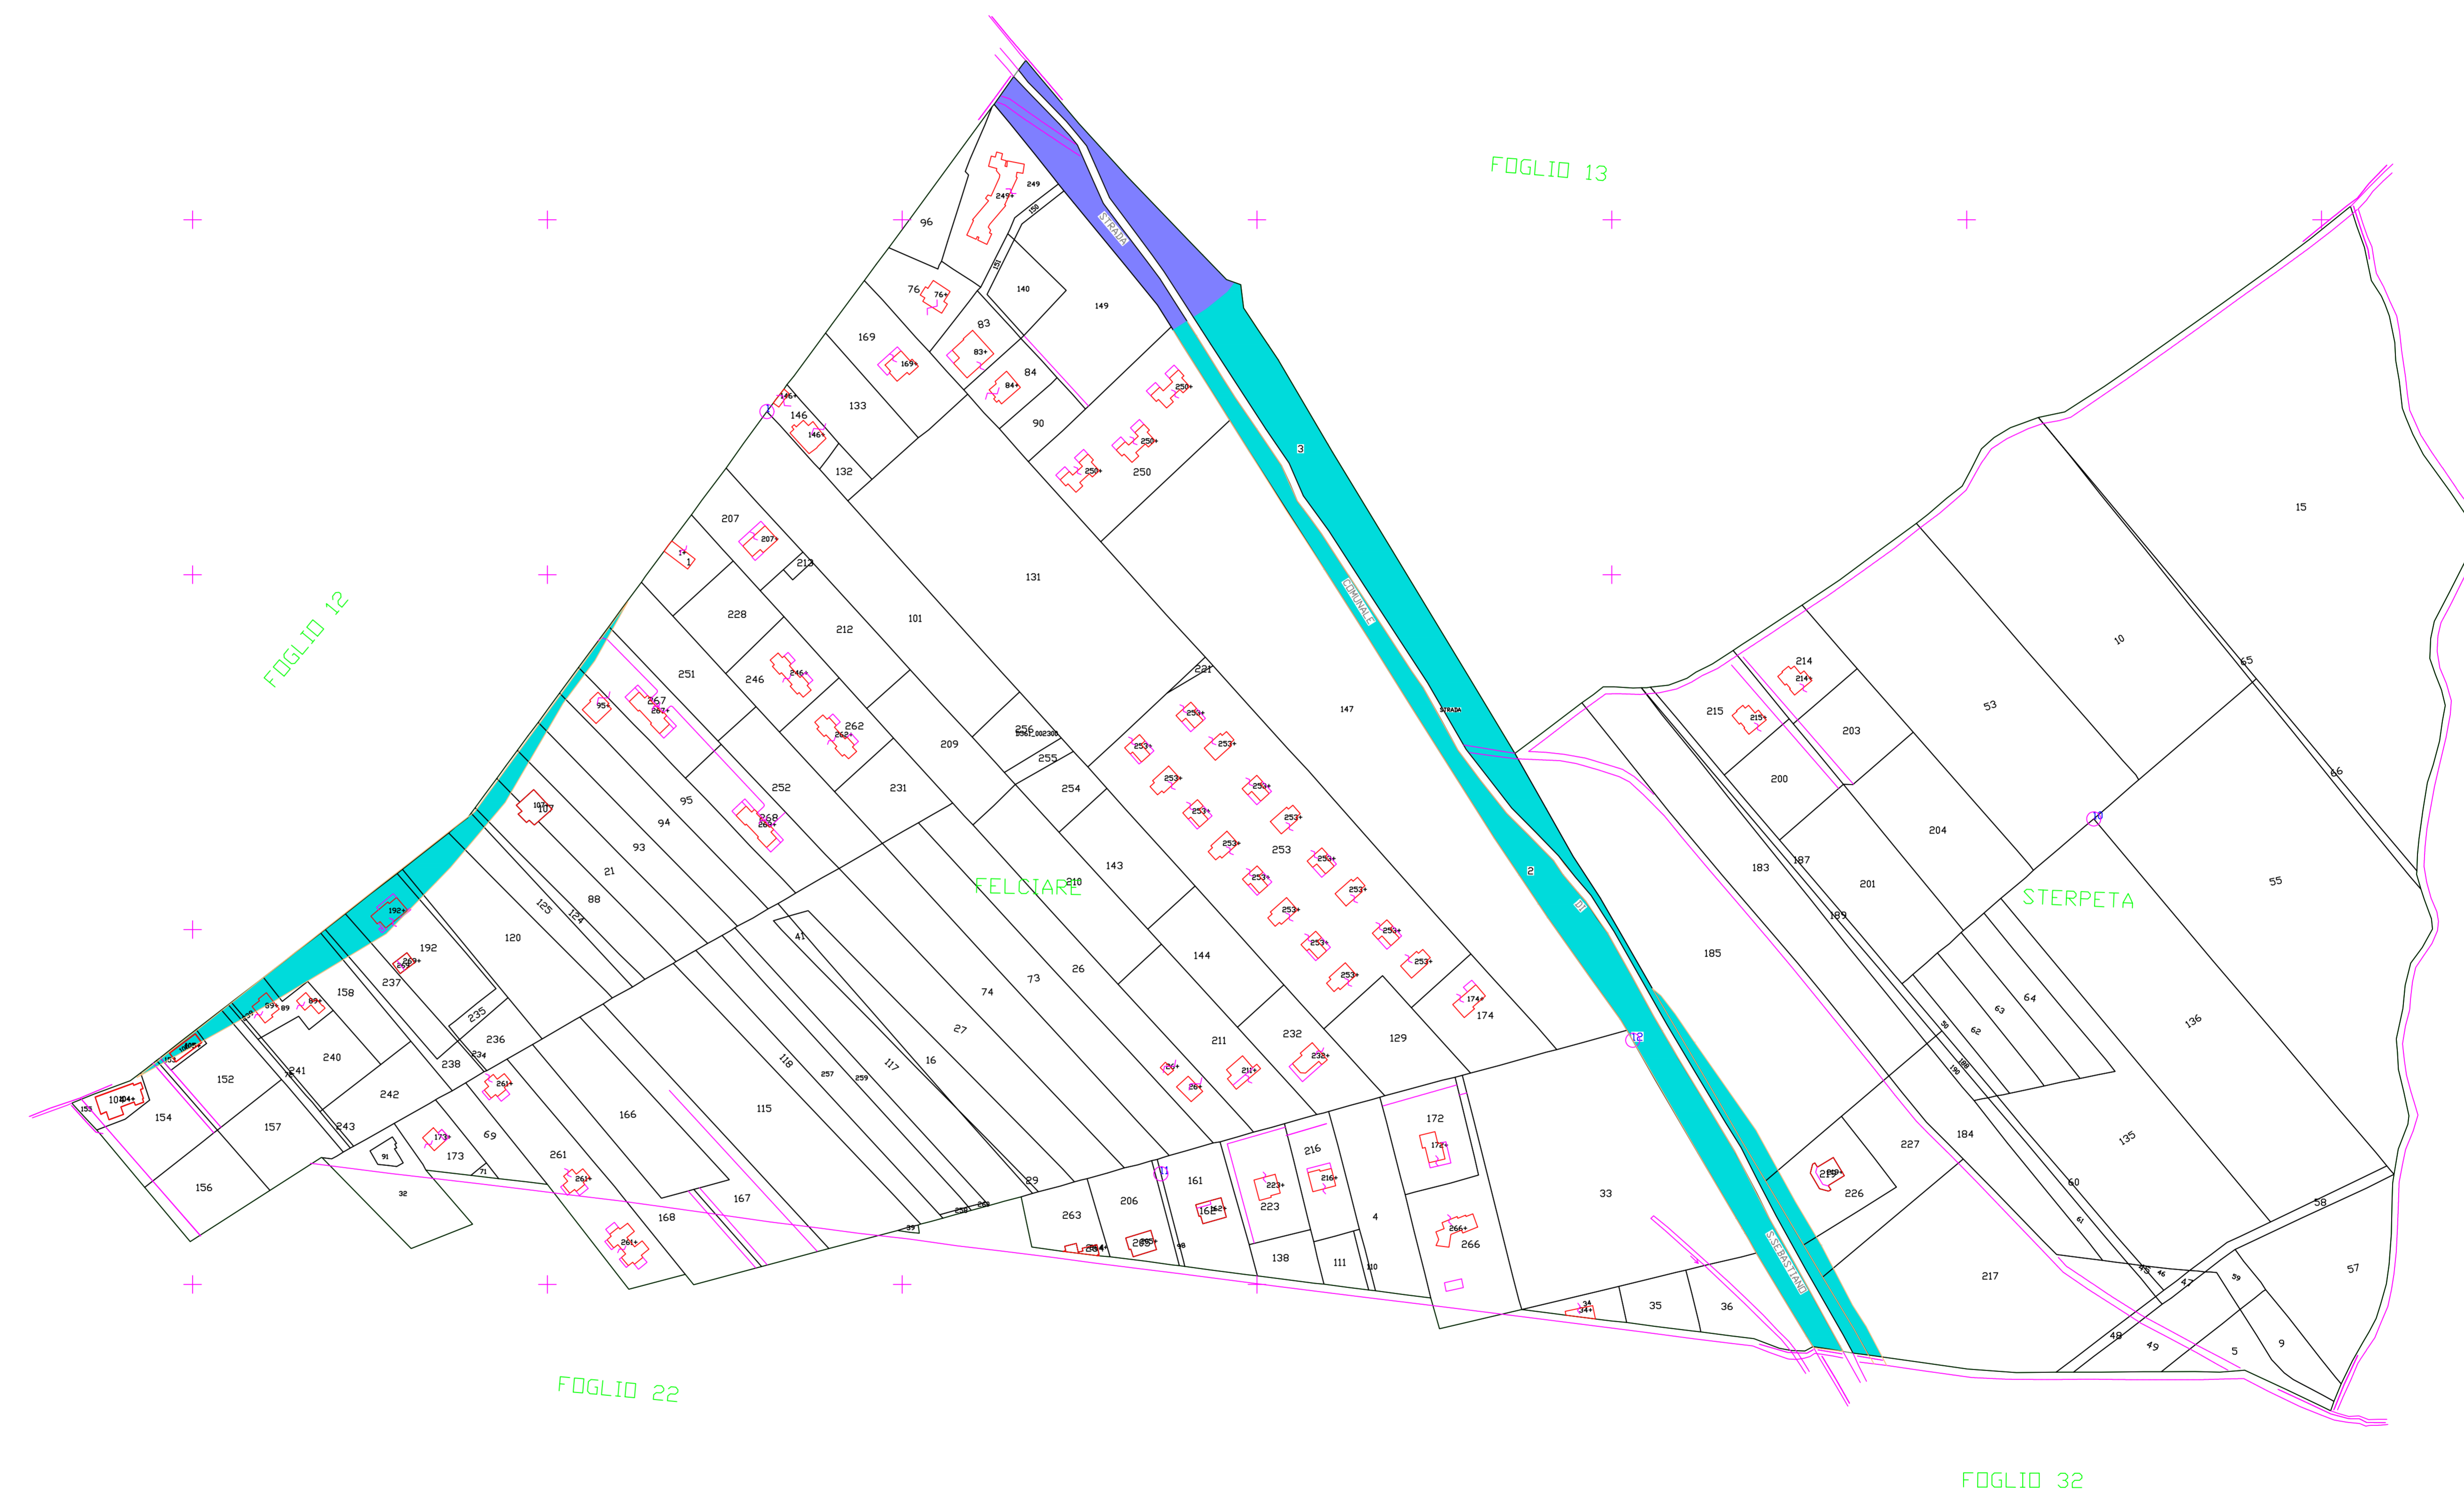

COMUNE DI
FIANO ROMANO

PROVINCIA DI ROMA

MAPPATURA DEGLI USI CIVICI
DEL COMUNE DI FIANO ROMANO

PLANIMETRIA

Foglio n°23

Il Perito Demaniale Incaricato
Dott. Agr. Coriolano Valeriani

DATA
21 GENNAIO 2013

LEGENDA :

- TERRENI DI DEMANIO CIVICO
- TERRENI PRIVATI GRAVATI DA USI CIVICI
- TERRENI PATRIMONIALI
  DEL COMUNE DI FIANO ROMANO
- TERRENI PATRIMONIALI
  DEL COMUNE DI FIANO ROMANO
  GRAVATI DA USO CIVICO

PROVINCIA DI ROMA
COMUNE DI FIANO ROMANO
FOGLIO N°23

ORIGINE DELLE COORDINATE
MONTE MARIO

SCALA DI 1:2000