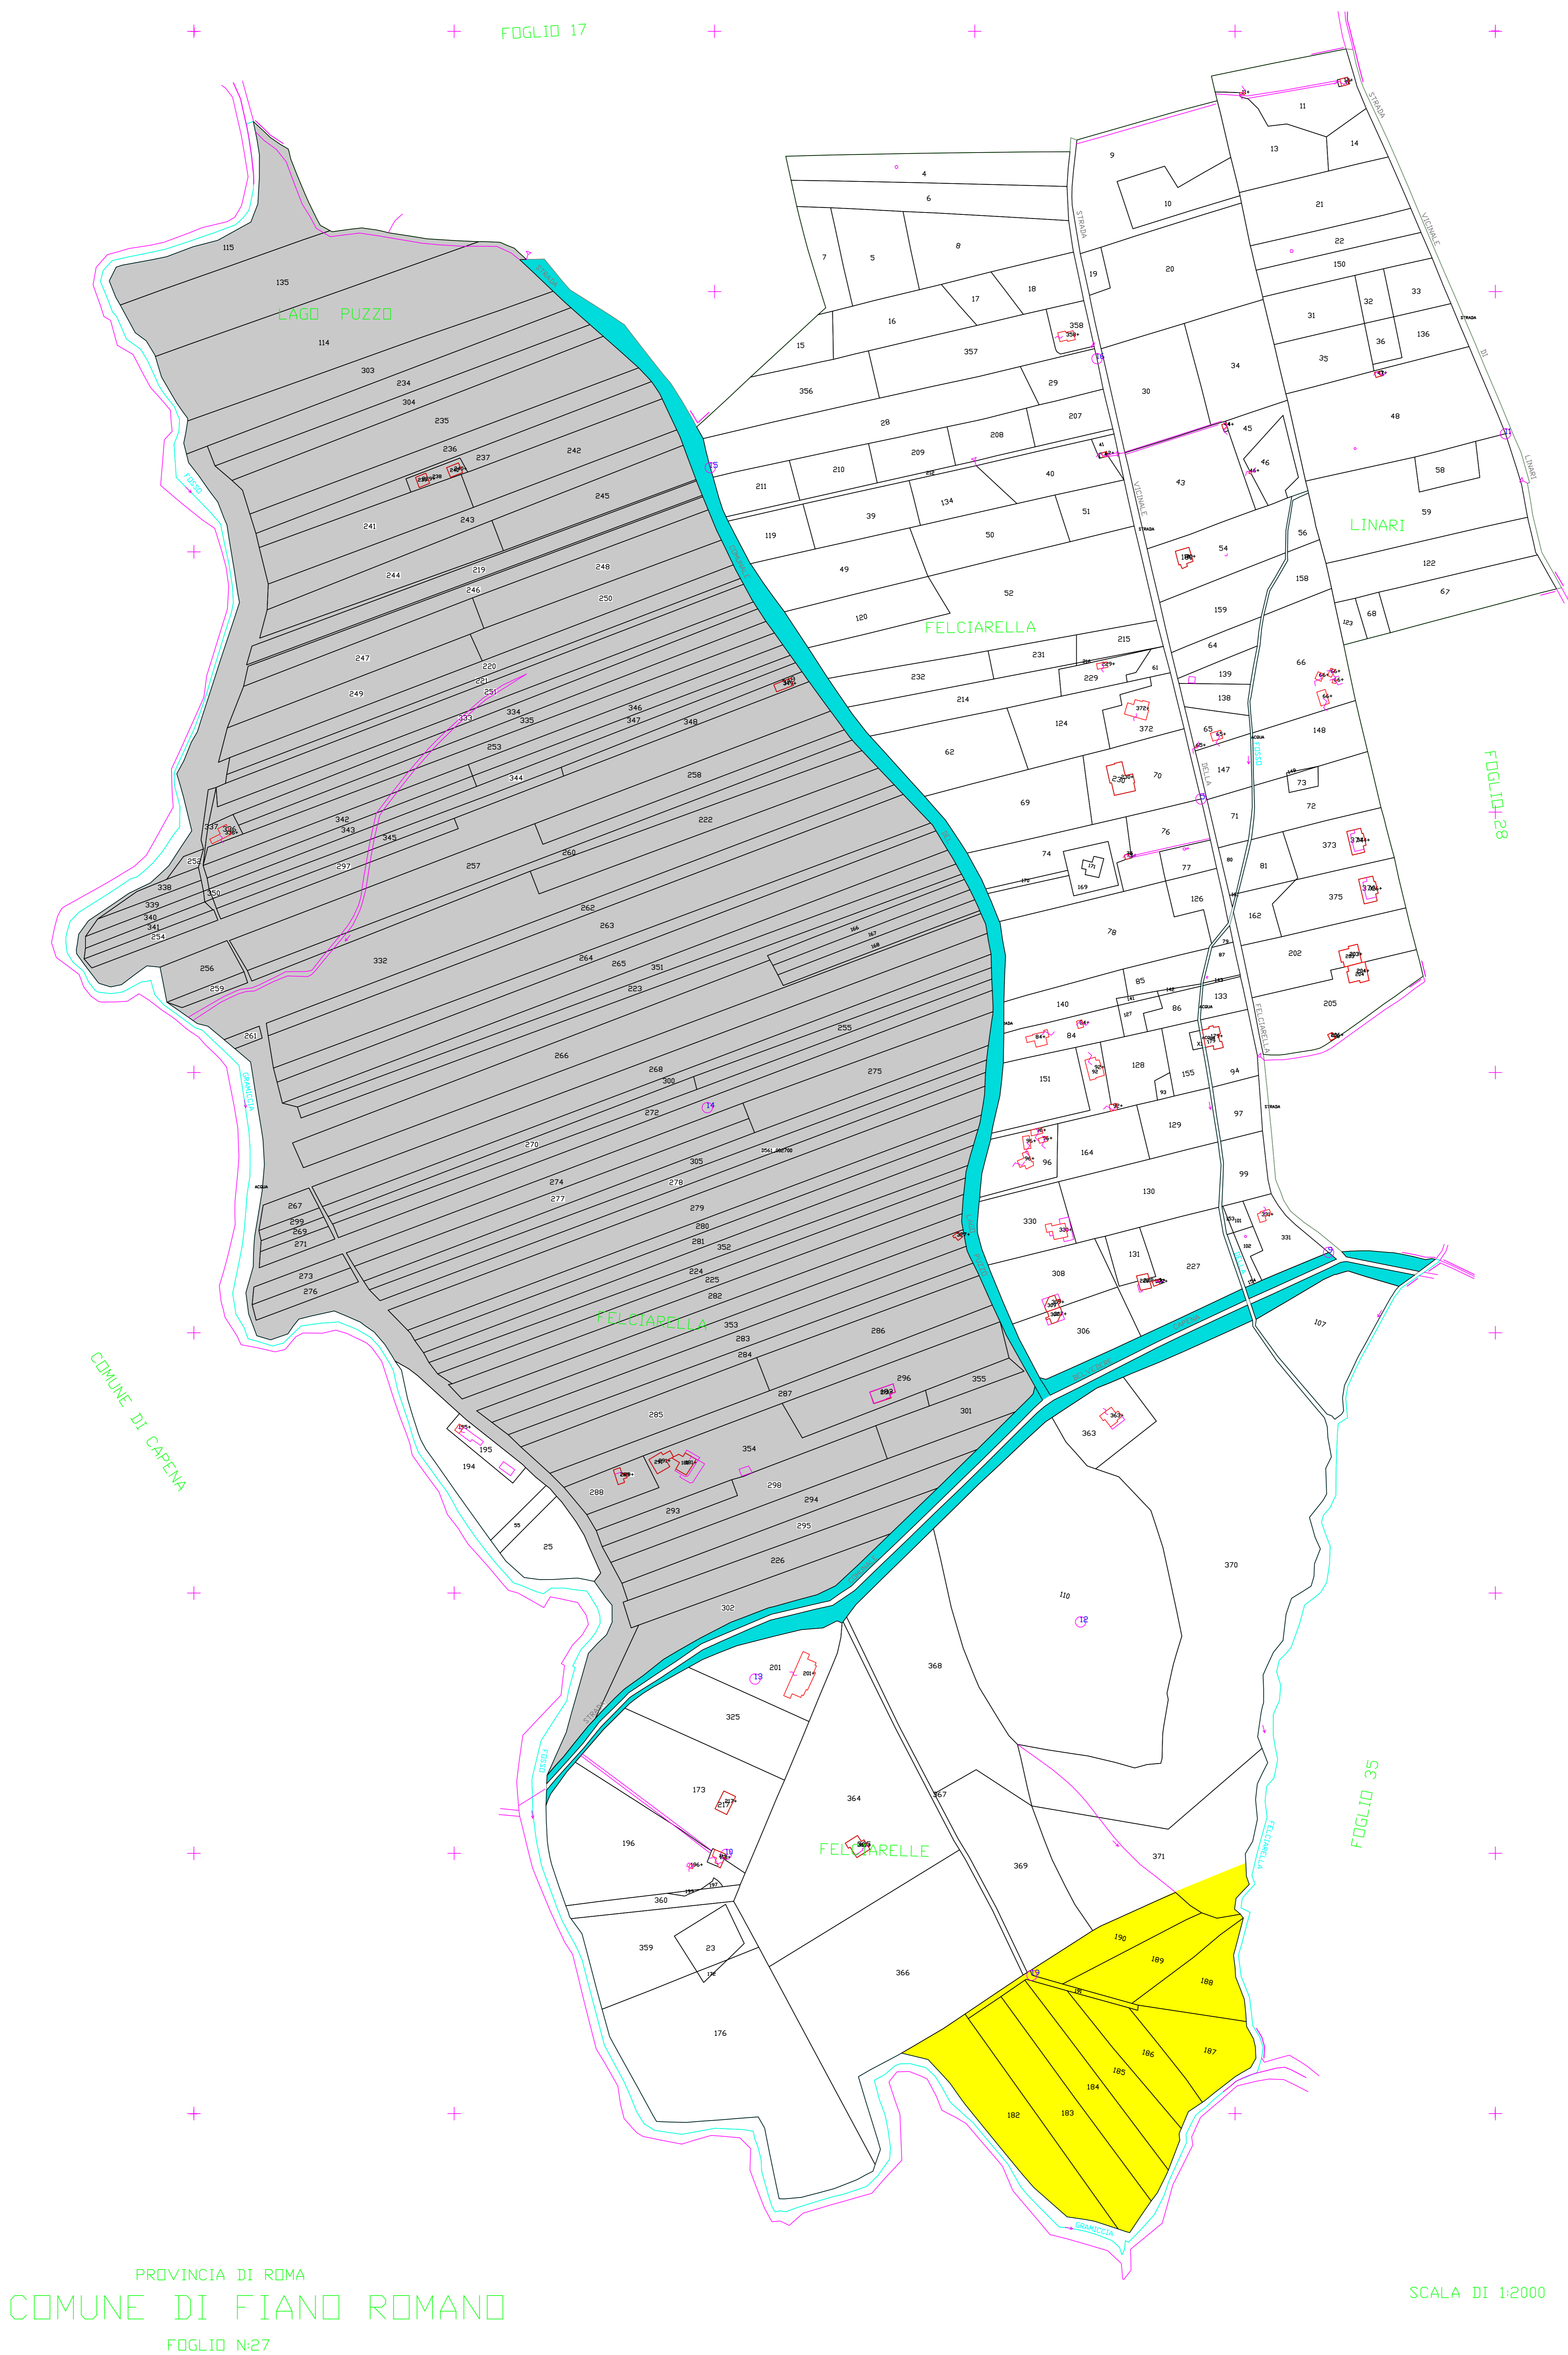

COMUNE DI
FIANO ROMANO
PROVINCIA DI ROMA

MAPPATURA DEGLI USI CIVICI
DEL COMUNE DI FIANO ROMANO

PLANIMETRIA
Foglio n° 27

Il Perito Demaniale Incaricato
Dott. Agr. Corrado Valentini

DATA
16 OTTOBRE 2013

LEGENDA :

- TERRENI DI DEMANIO CIVICO
- TERRENI PRIVATI GRAVATI DA USI CIVICI
- TERRENI PATRIMONIALI DEL COMUNE DI FIANO ROMANO
- TERRENI PATRIMONIALI DEL COMUNE DI FIANO ROMANO GRAVATI DA USO CIVICO
- TERRENI DI DEMANIO CIVICO UNIVERSITA' AGRARIA DI CAPENA

ORIGINE DELLE COORDINATE
MONTE MARIO