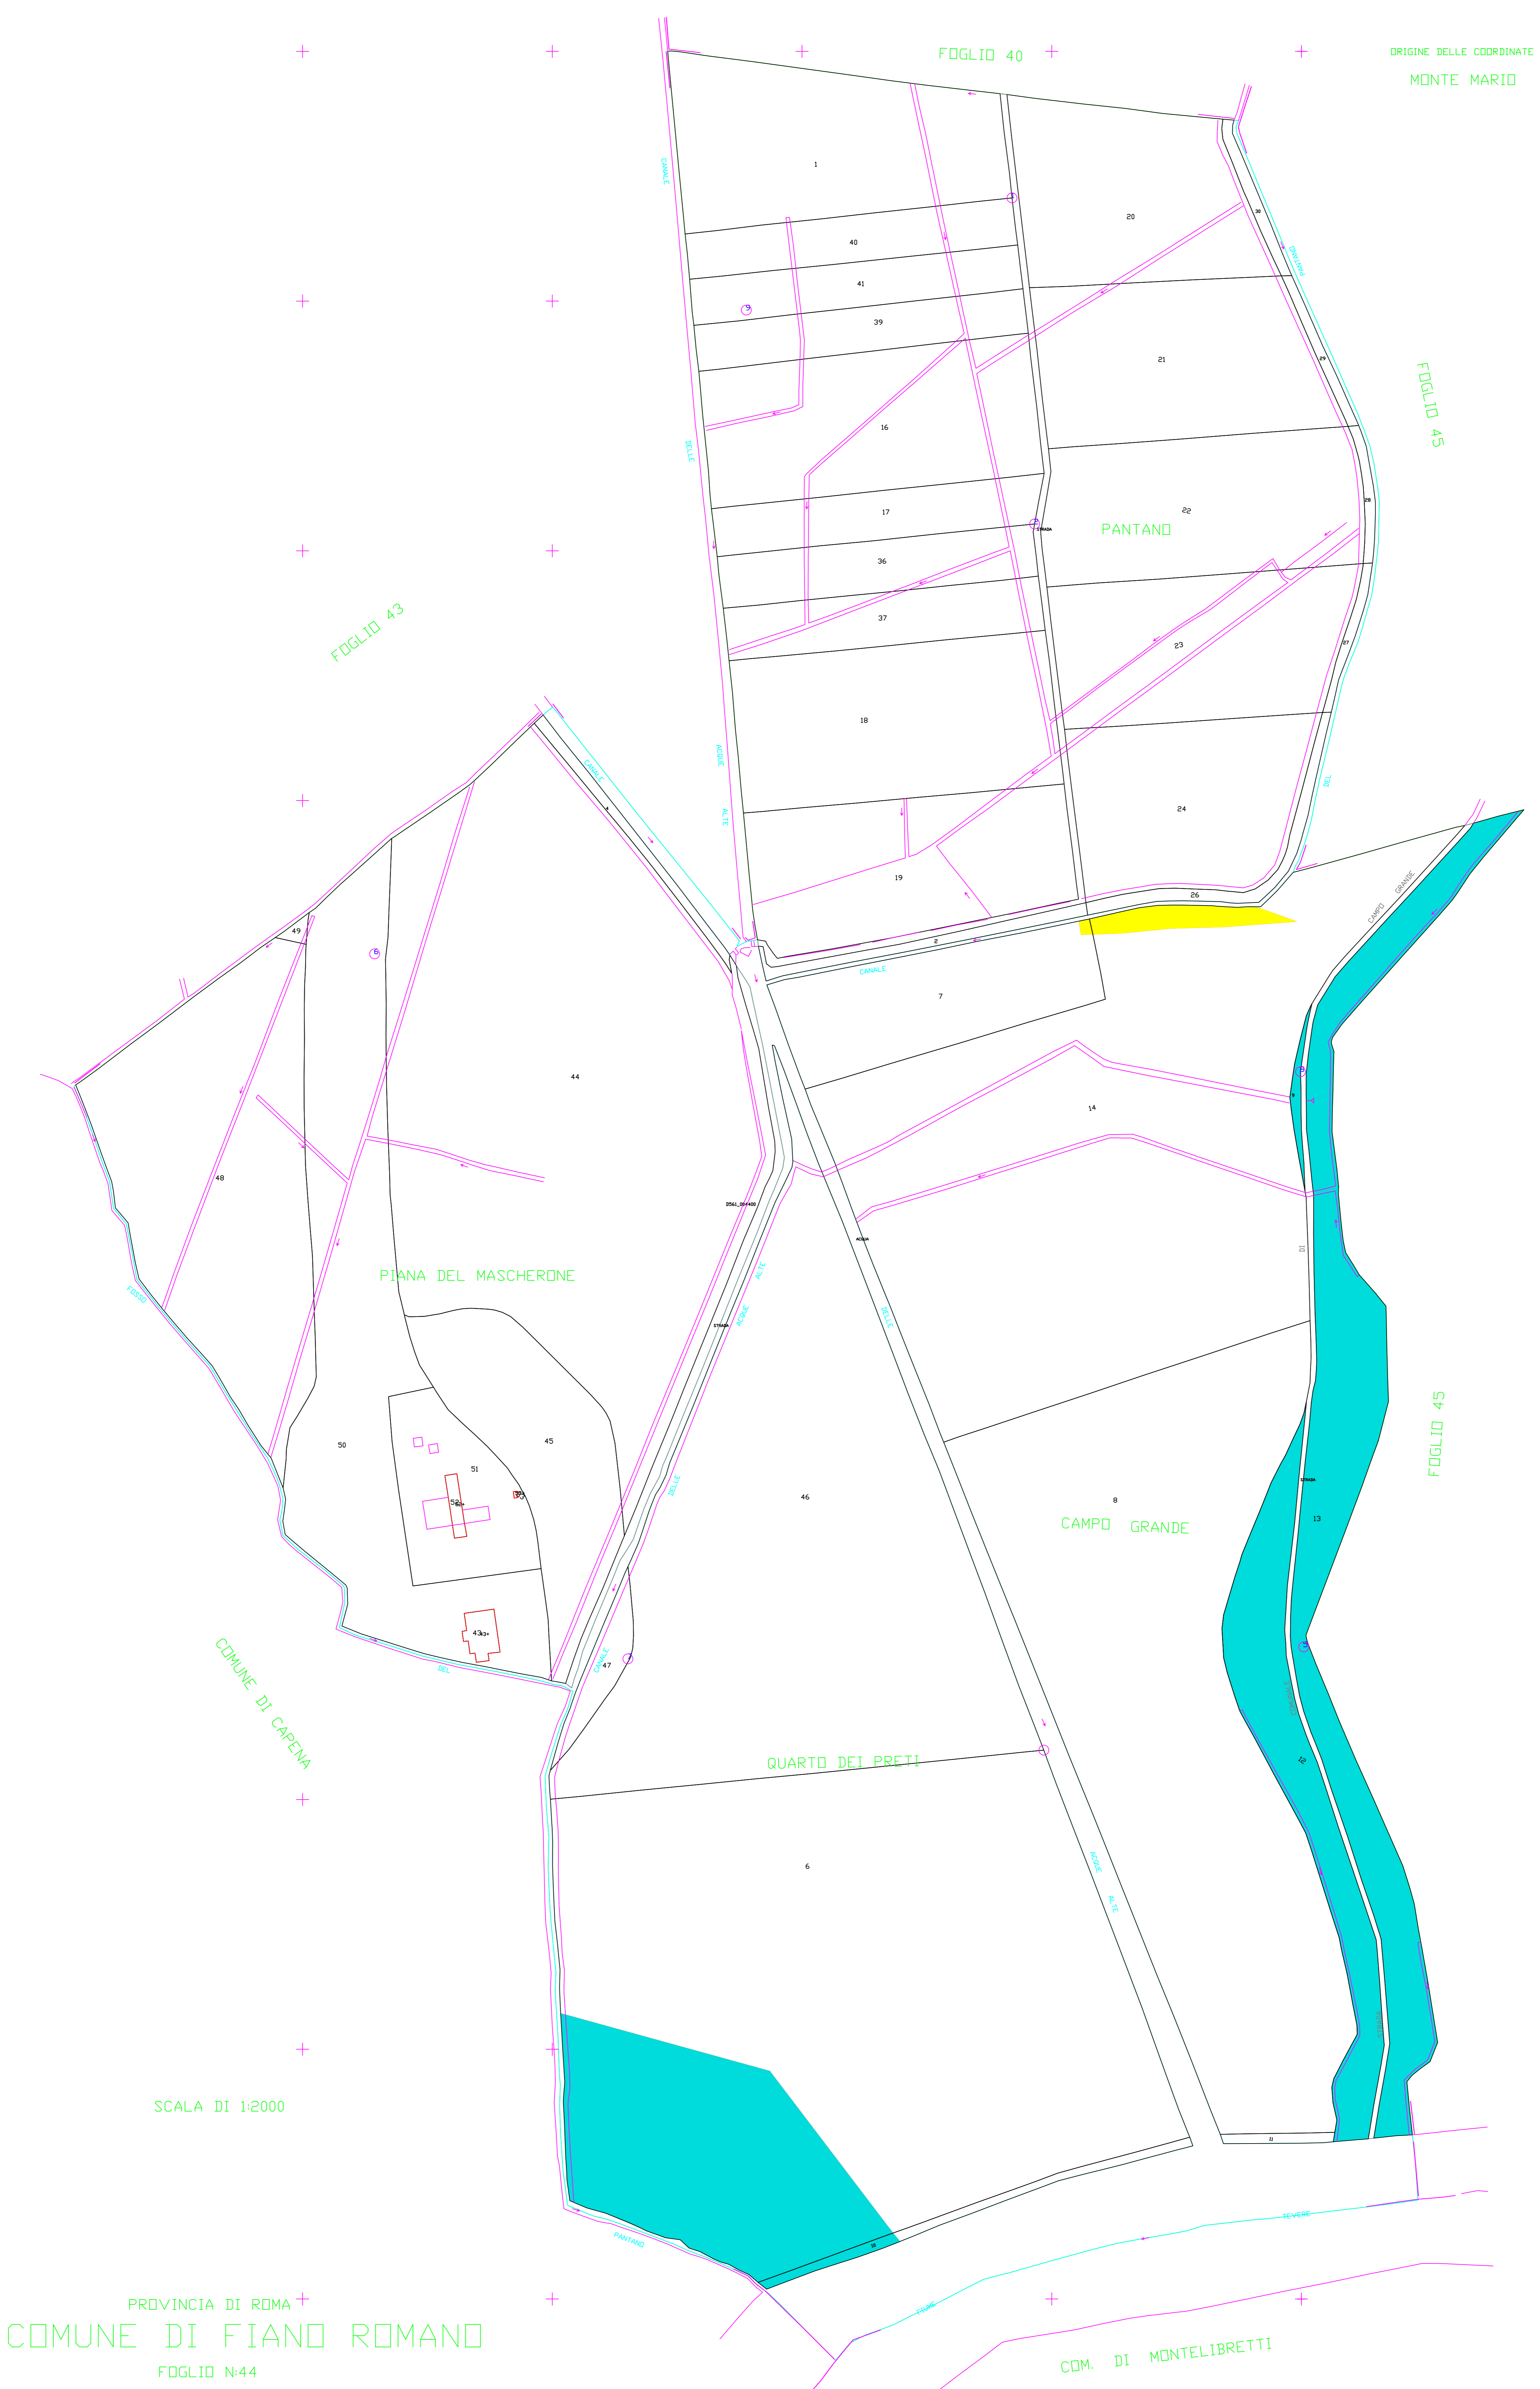

COMUNE DI
FIANO ROMANO
PROVINCIA DI ROMA

MAPPATURA DEGLI USI CIVICI
DEL COMUNE DI FIANO ROMANO

PLANIMETRIA
Foglio n°44

Il Perito Demaniale Incaricato
Dott. Agr. Corrado Valentini

DATA
21 GENNAIO 2013

LEGENDA :

- TERRENI DI DEMANIO CIVICO
- TERRENI PRIVATI GRAVATI DA USI CIVICI
- TERRENI PATRIMONIALI
  DEL COMUNE DI FIANO ROMANO
- TERRENI PATRIMONIALI
  DEL COMUNE DI FIANO ROMANO
  GRAVATI DA USO CIVICO