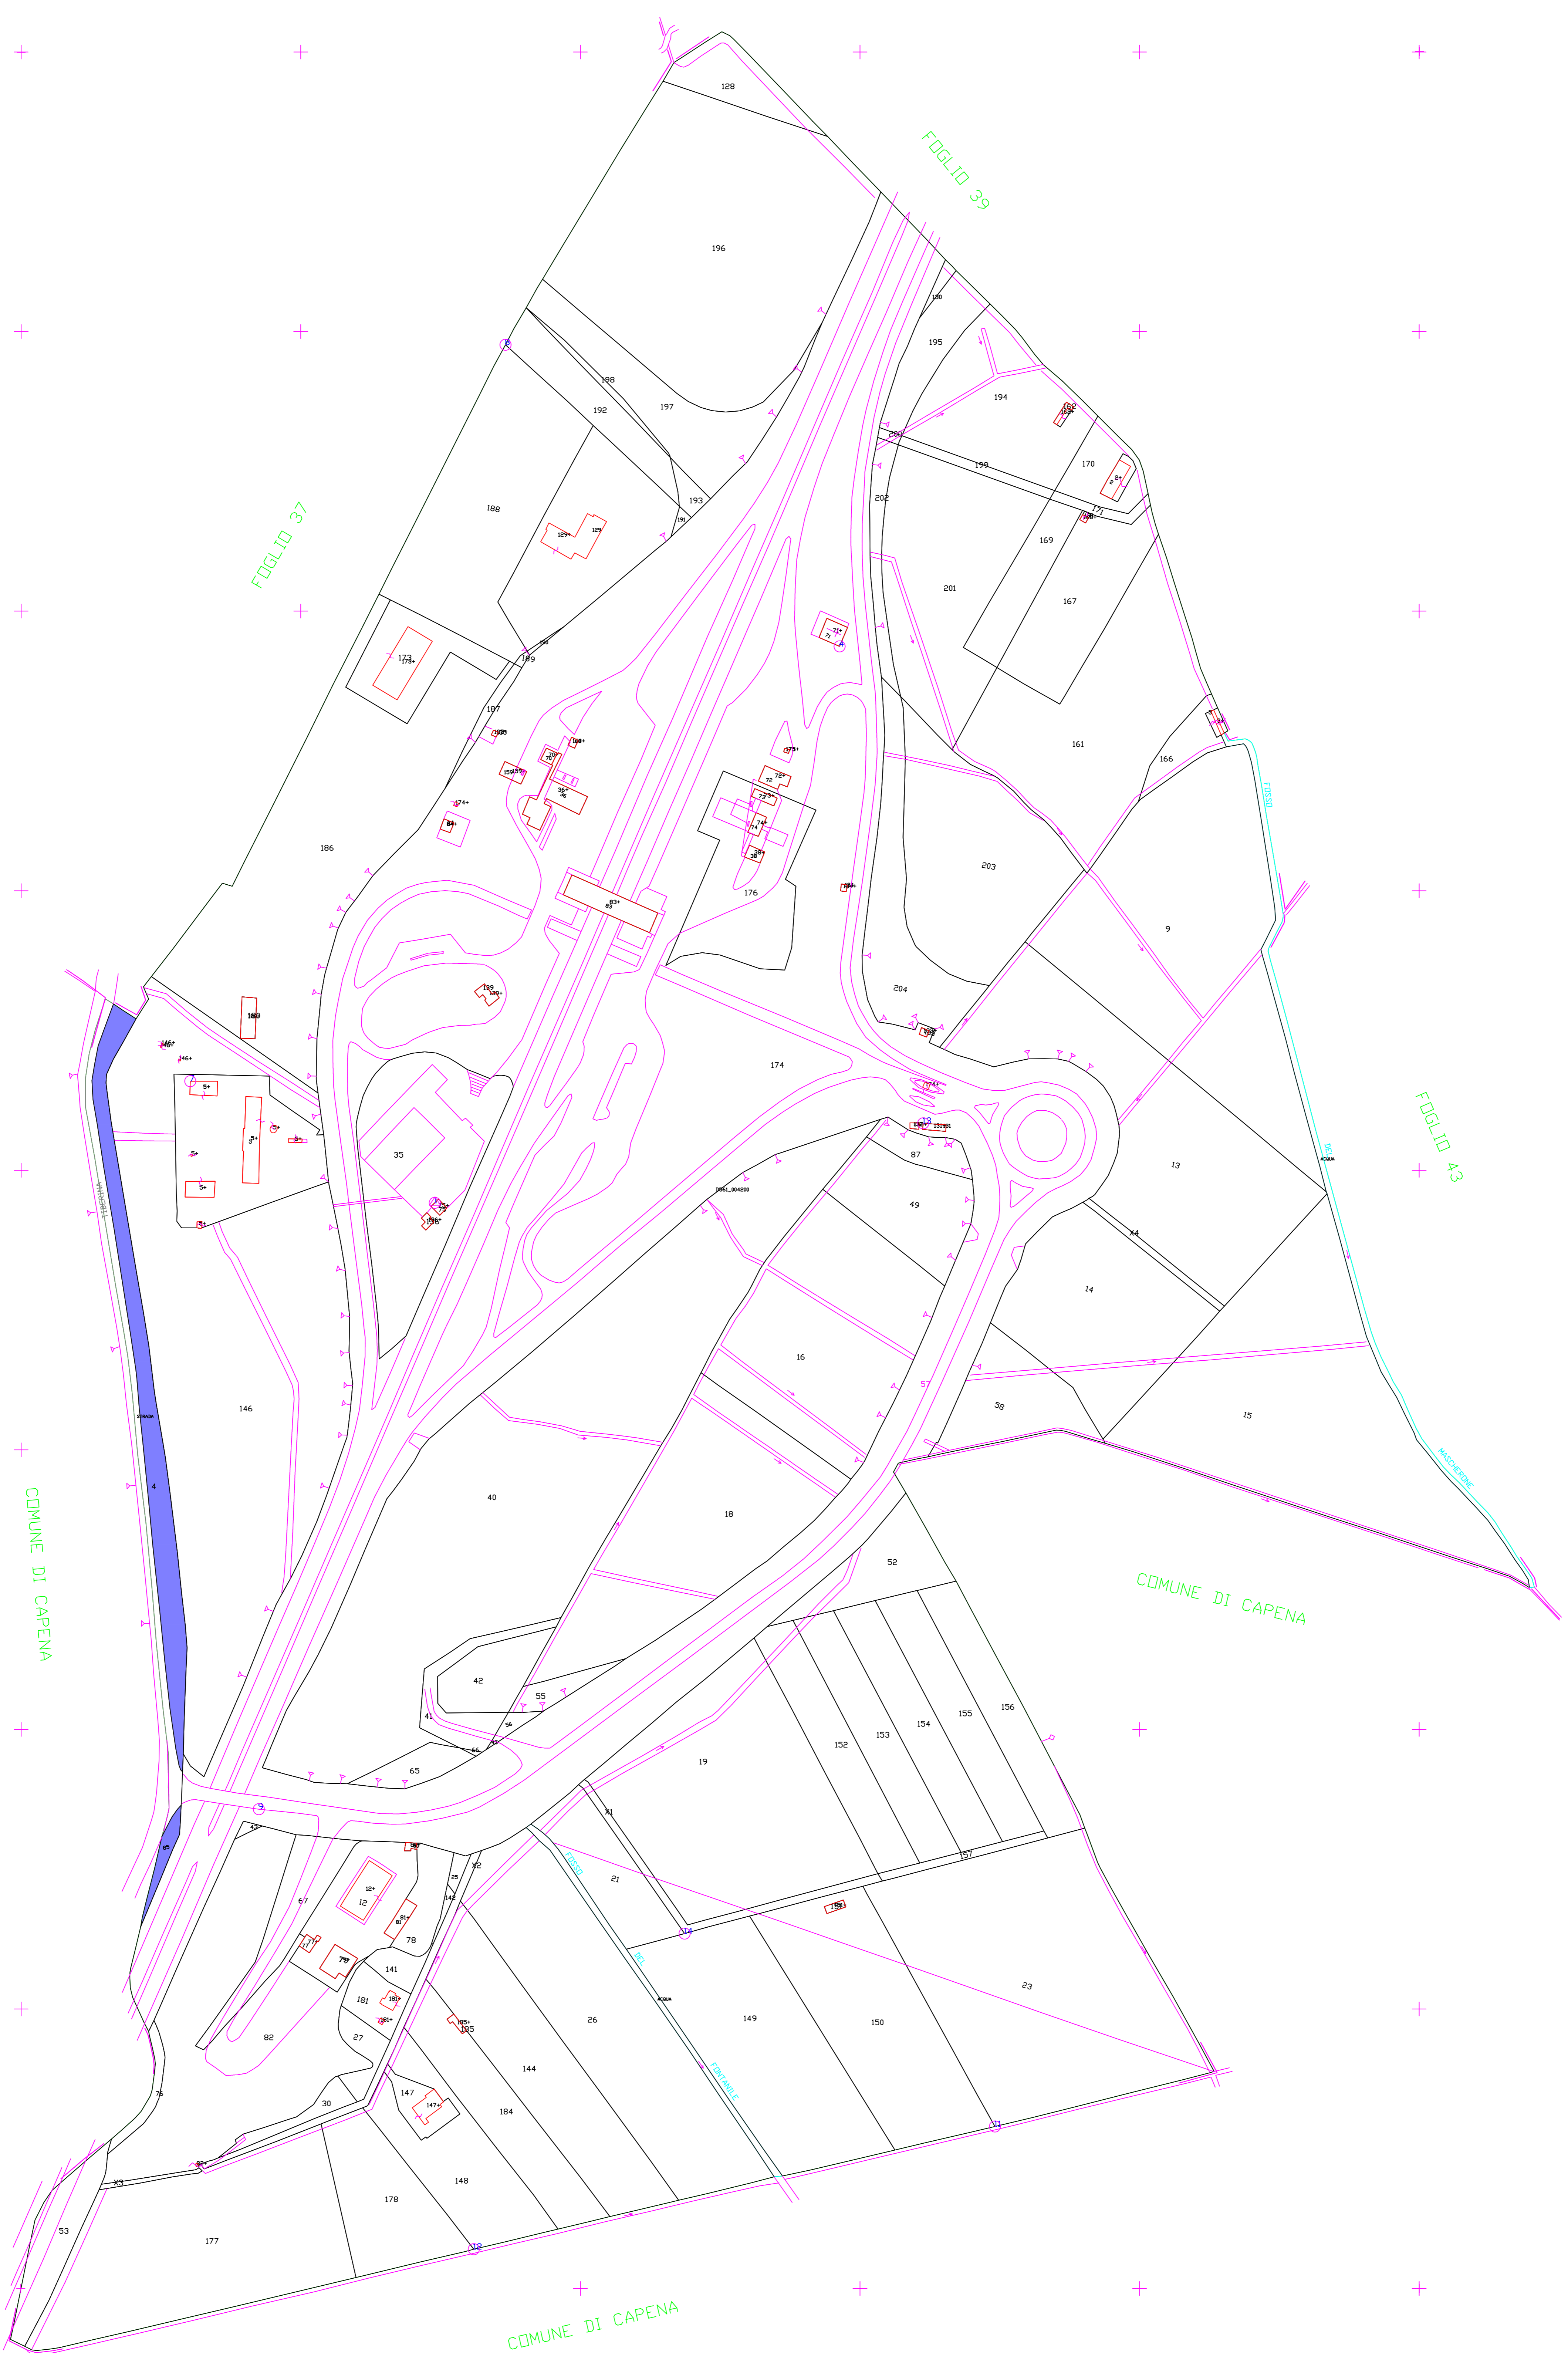

COMUNE DI
FIANO ROMANO
PROVINCIA DI ROMA

MAPPATURA DEGLI USI CIVICI
DEL COMUNE DI FIANO ROMANO

PLANIMETRIA
Foglio n°42

Il Perito Demaniale Incaricato
Dott. Agr. Corrado Valentini

DATA
21 GENNAIO 2013

LEGENDA :

- TERRENI DI DEMANIO CIVICO
- TERRENI PRIVATI GRAVATI DA USI CIVICI
- TERRENI PATRIMONIALI
  DEL COMUNE DI FIANO ROMANO
- TERRENI PATRIMONIALI
  DEL COMUNE DI FIANO ROMANO
  GRAVATI DA USO CIVICO

ORIGINE DELLE COORDINATE
MONTE MARIO

PROVINCIA DI ROMA
COMUNE DI FIANO ROMANO
FOGLIO N°42

SCALA DI 1:2000