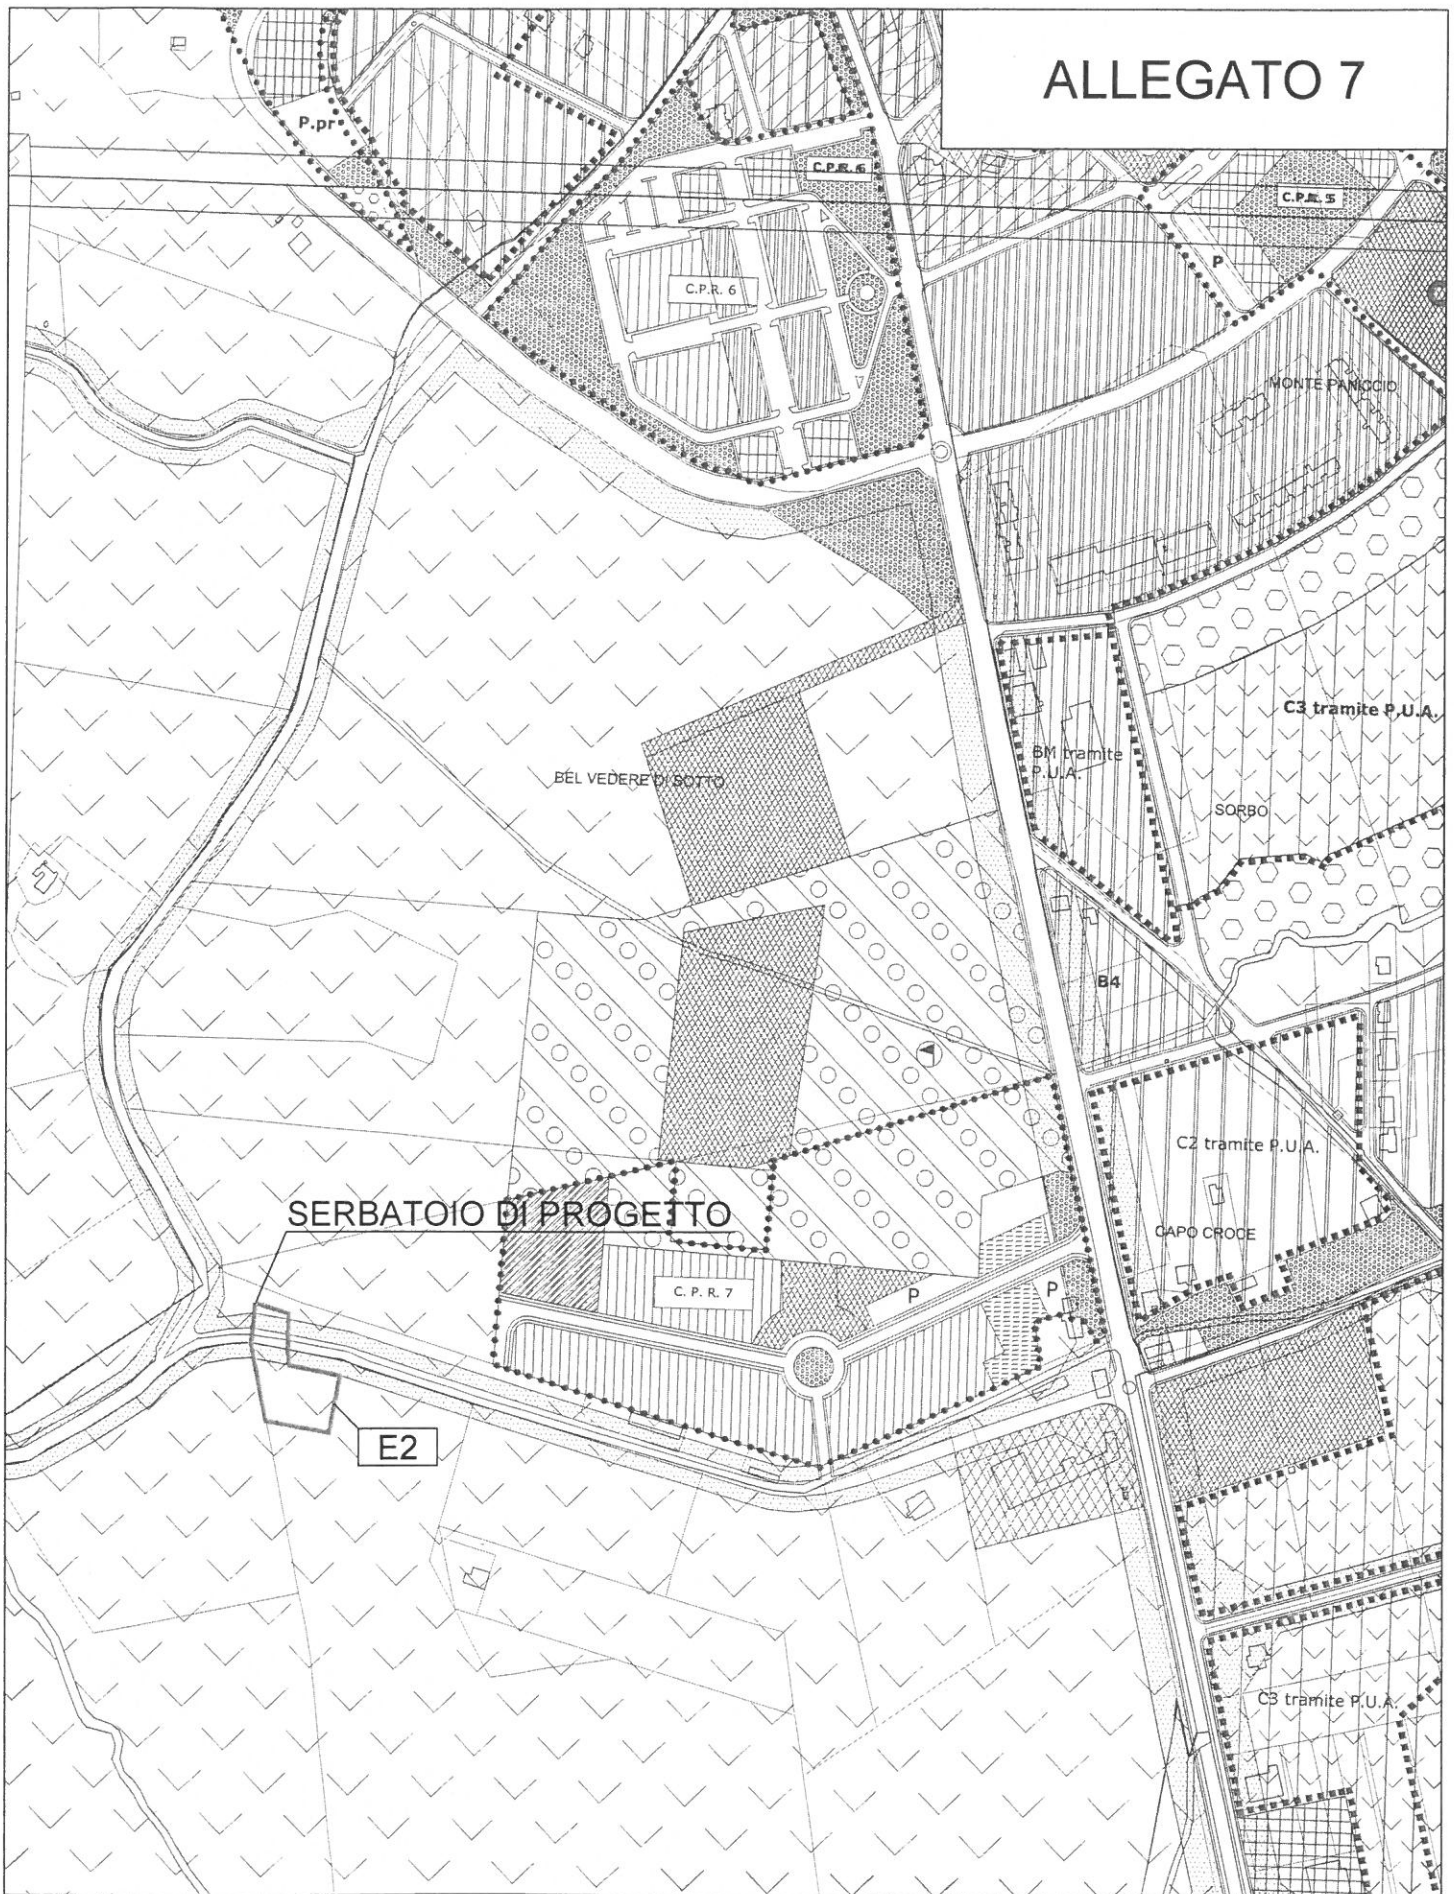

ALLEGATO 7

LEGENDA

 AREA OGGETTO DI VARIANTE URBANISTICA

SCALA

1:5.000

DESTINAZIONE D'USO ATTUALE

PIANO REGOLATORE GENERALE DEL COMUNE DI FIANO ROMANO
Delibera di approvazione n° 2273 del 06/08/1974 - VARIANTE DEL 29/06/2010

ALLEGATO 8

LEGENDA

 AREA OGGETTO DI VARIANTE URBANISTICA

SCALA

1:5.000

NUOVA DESTINAZIONE D'USO

PIANO REGOLATORE GENERALE DEL COMUNE DI FIANO ROMANO
Delibera di approvazione n° 2273 del 06/08/1974 - VARIANTE DEL 29/06/2010