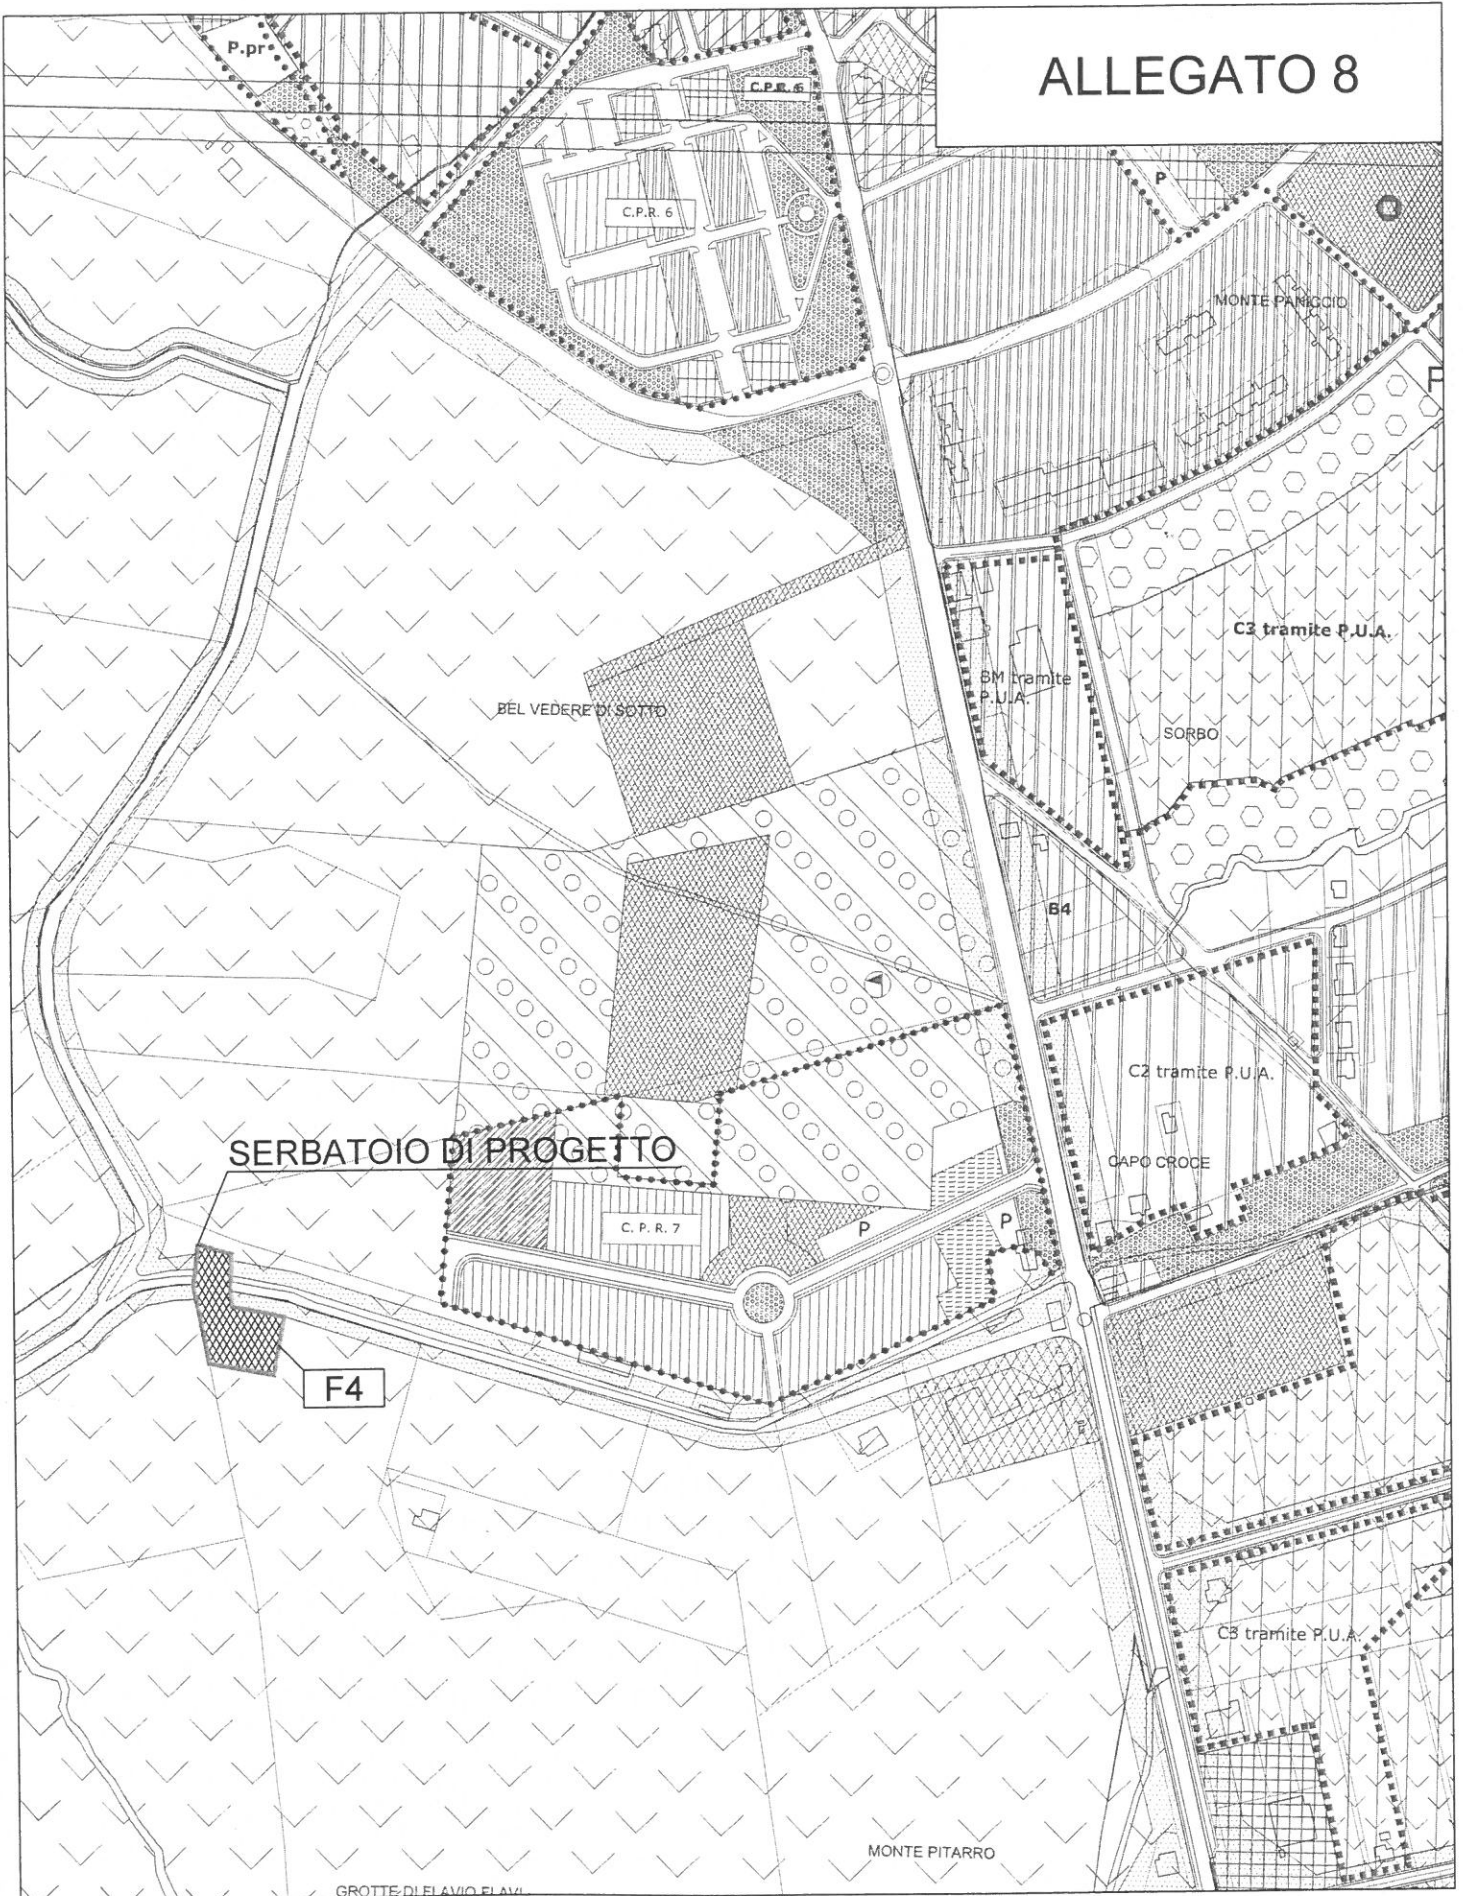

ALLEGATO 7

LEGENDA

 AREA OGGETTO DI VARIANTE URBANISTICA

SCALA

1:5.000

DESTINAZIONE D'USO ATTUALE

PIANO REGOLATORE GENERALE DEL COMUNE DI FIANO ROMANO
Delibera di approvazione n° 2273 del 06/08/1974 - VARIANTE DEL 29/06/2010

ALLEGATO 8

LEGENDA

 AREA OGGETTO DI VARIANTE URBANISTICA

SCALA

1:5.000

NUOVA DESTINAZIONE D'USO

PIANO REGOLATORE GENERALE DEL COMUNE DI FIANO ROMANO
Delibera di approvazione n° 2273 del 06/08/1974 - VARIANTE DEL 29/06/2010