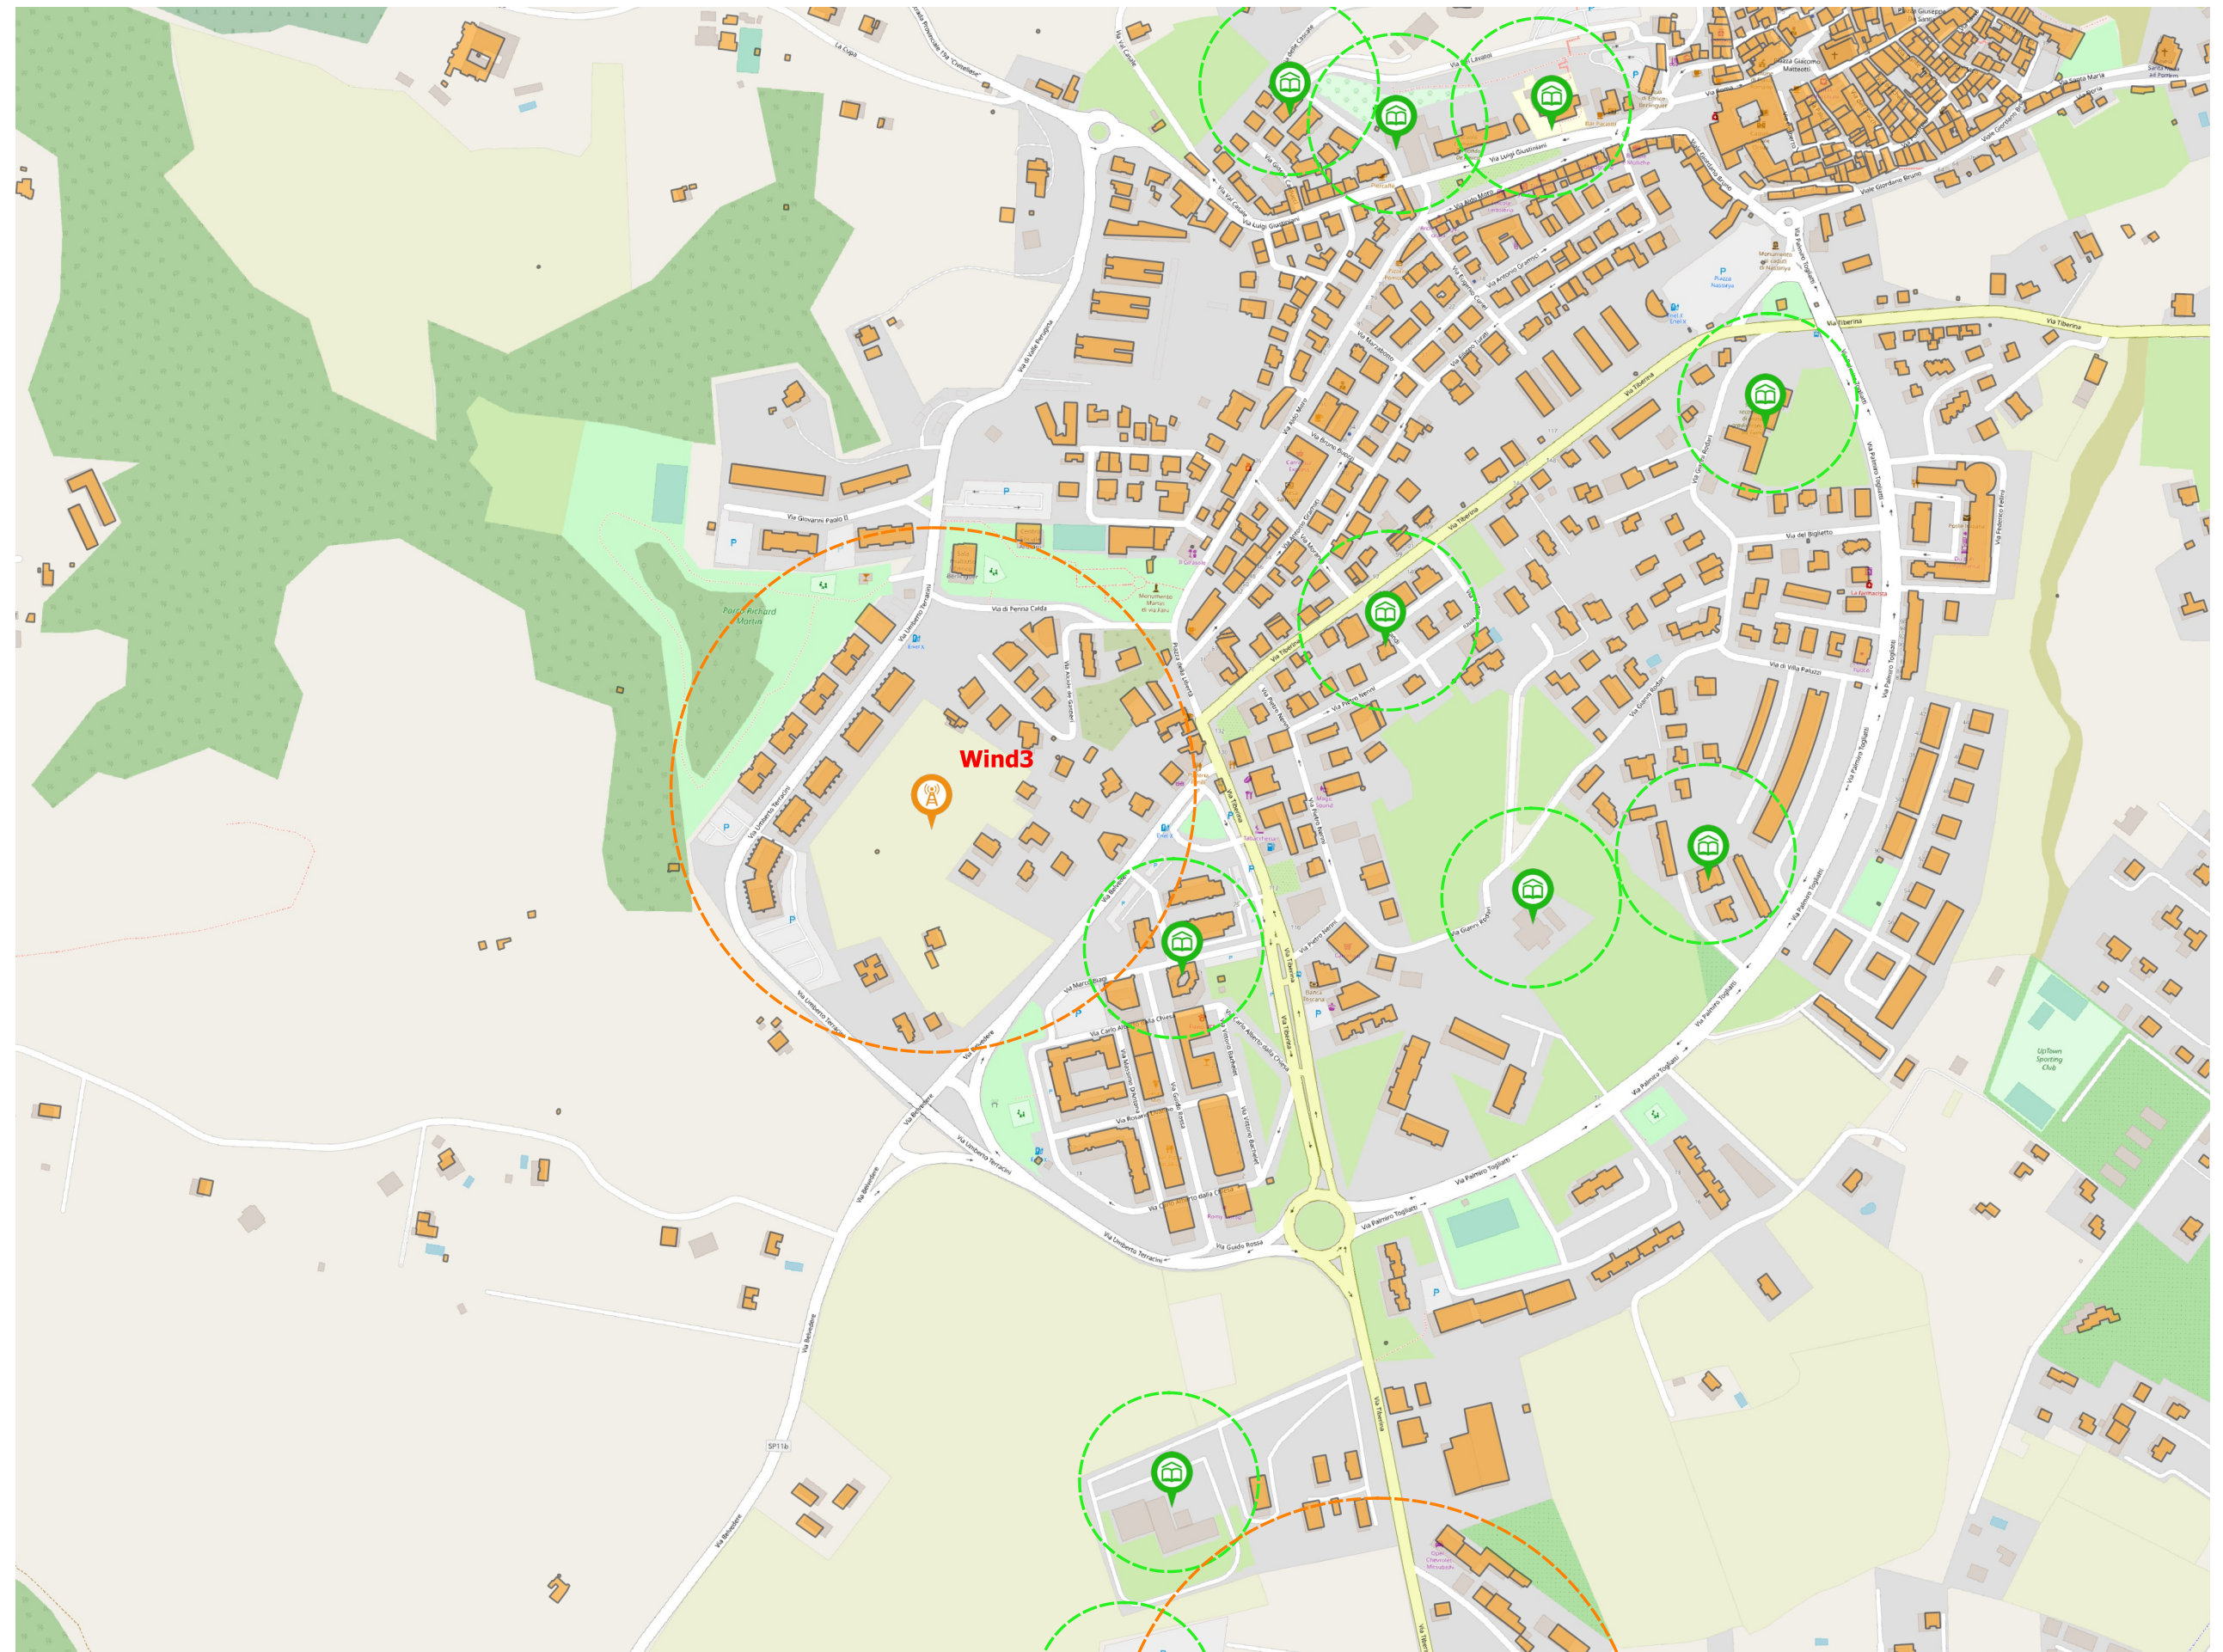

TAVOLA 2 Bis

COMUNE FIANO ROMANO Provincia di Roma Mappatura Impianti Teleradiocomunicazioni

Siti di ricerca

LEGENDA

- Siti di ricerca
- Area ricerca
- Istituti scolastici
- Area rispetto istituti scolastici
- Confine comunale
- Strade
- Ferrovia
- Edifici

Elaborazione grafica
LEGANET SRL

SCALA 1:5000